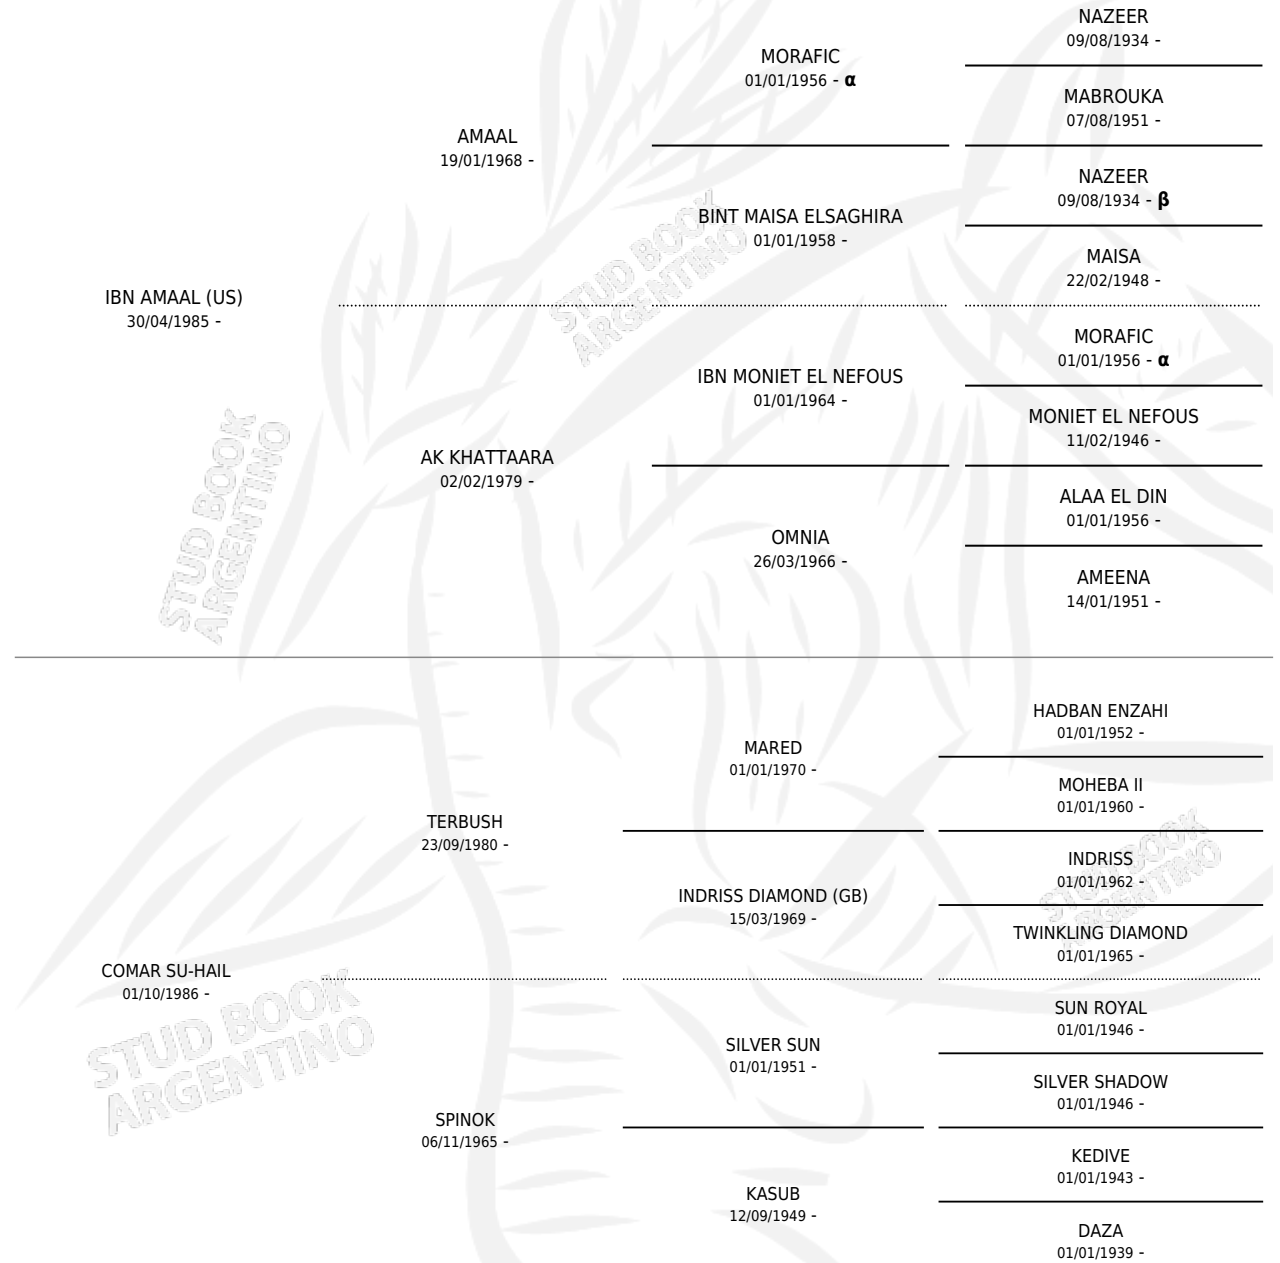

# SCHE' SUKKAR

por IBN AMAAL (US) y COMAR SU-HAIL por TERBUSH

Argentina · Hembra · Tordillo · AP · 26/09/1993  
Familia · Volumen 35

## ESTADO

TIPIFICACIÓN SANGUÍNEA	X
TIPIFICACIÓN POR ADN	X
PASAPORTE	X
IDENTIFICACIÓN POR MICROCHIP	X
REPRODUCTOR	X

**Lugar de nacimiento:** Scheherezade

**Criador:** Sin dato

## PEDIGREE

INBREEDING :  $\alpha, \beta$