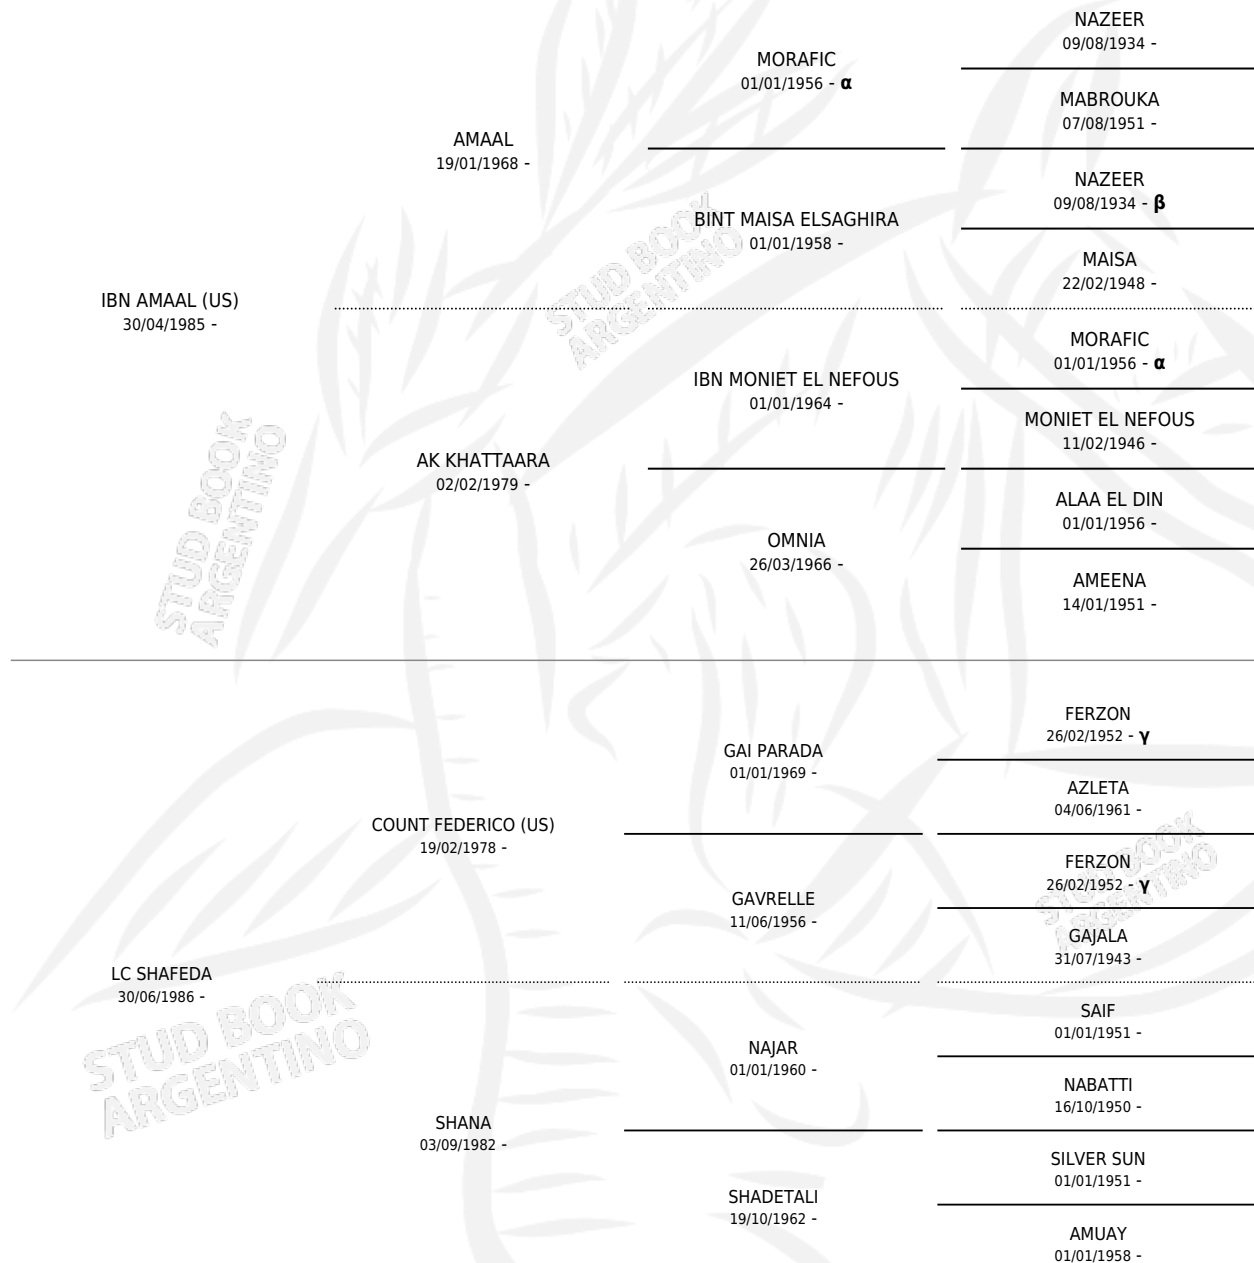

SCHE' SHABUR

por **IBN AMAAL (US)** y **LC SHAFEDA** por **COUNT FEDERICO (US)**

Argentina · Macho · Tordillo · AP · 29/09/1993
Familia · Volumen 35

ESTADO

TIPIFICACIÓN SANGUÍNEA	✓
TIPIFICACIÓN POR ADN	X
PASAPORTE	X
IDENTIFICACIÓN POR MICROCHIP	X
REPRODUCTOR	✓

Lugar de nacimiento: Scheherezade
Criador: Sin dato

~

HIJOS

	MACHOS	HEMBRAS
3 NACIERON	1	2
SIN ACTUACIONES		

PEDIGREE

INBREEDING : α, β, γ

SERVICIOS PADRILLO

TEMPORADA	HARAS	SERVICIO	NAC.	EFFECTIVIDAD
1998	ABENAMAR	1	0	0.00 %
1997	ABENAMAR	3	3	100 %

SCHE' SHABUR

Datos oficiales del Stud Book Argentino

Documento generado el 05/05/2026

studbook.org.ar