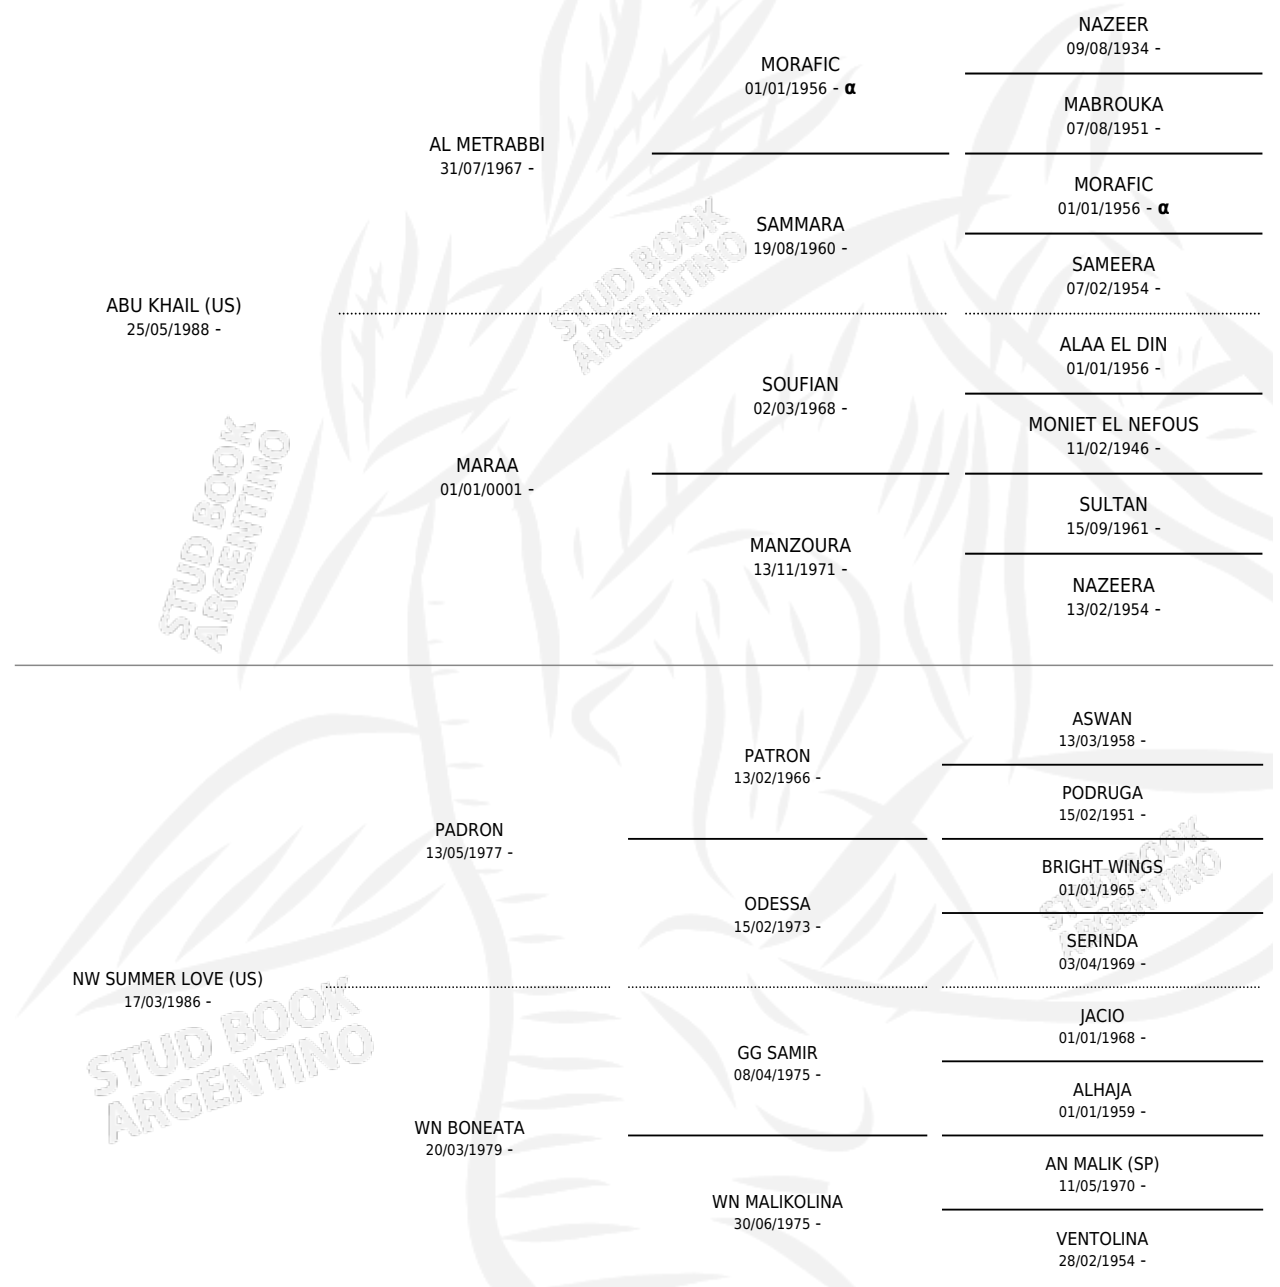

SCHE' ADHIM

por **ABU KHAIL (US)** y **NW SUMMER LOVE (US)** por **PADRON**

PEDIGREE

Argentina · Macho · Alazan · AP · 18/09/1993
Familia · Volumen 35

ESTADO

TIPIFICACIÓN SANGUÍNEA	✓
TIPIFICACIÓN POR ADN	✓
PASAPORTE	X
IDENTIFICACIÓN POR MICROCHIP	X
REPRODUCTOR	✓

Lugar de nacimiento: Scheherezade
Criador: Sin dato

~

HIJOS

	MACHOS	HEMBRAS
1 NACIERON	0	1
SIN ACTUACIONES		

INBREEDING : α

CAMPAÑA

Solo carreras oficiales de Argentina

POR EDAD