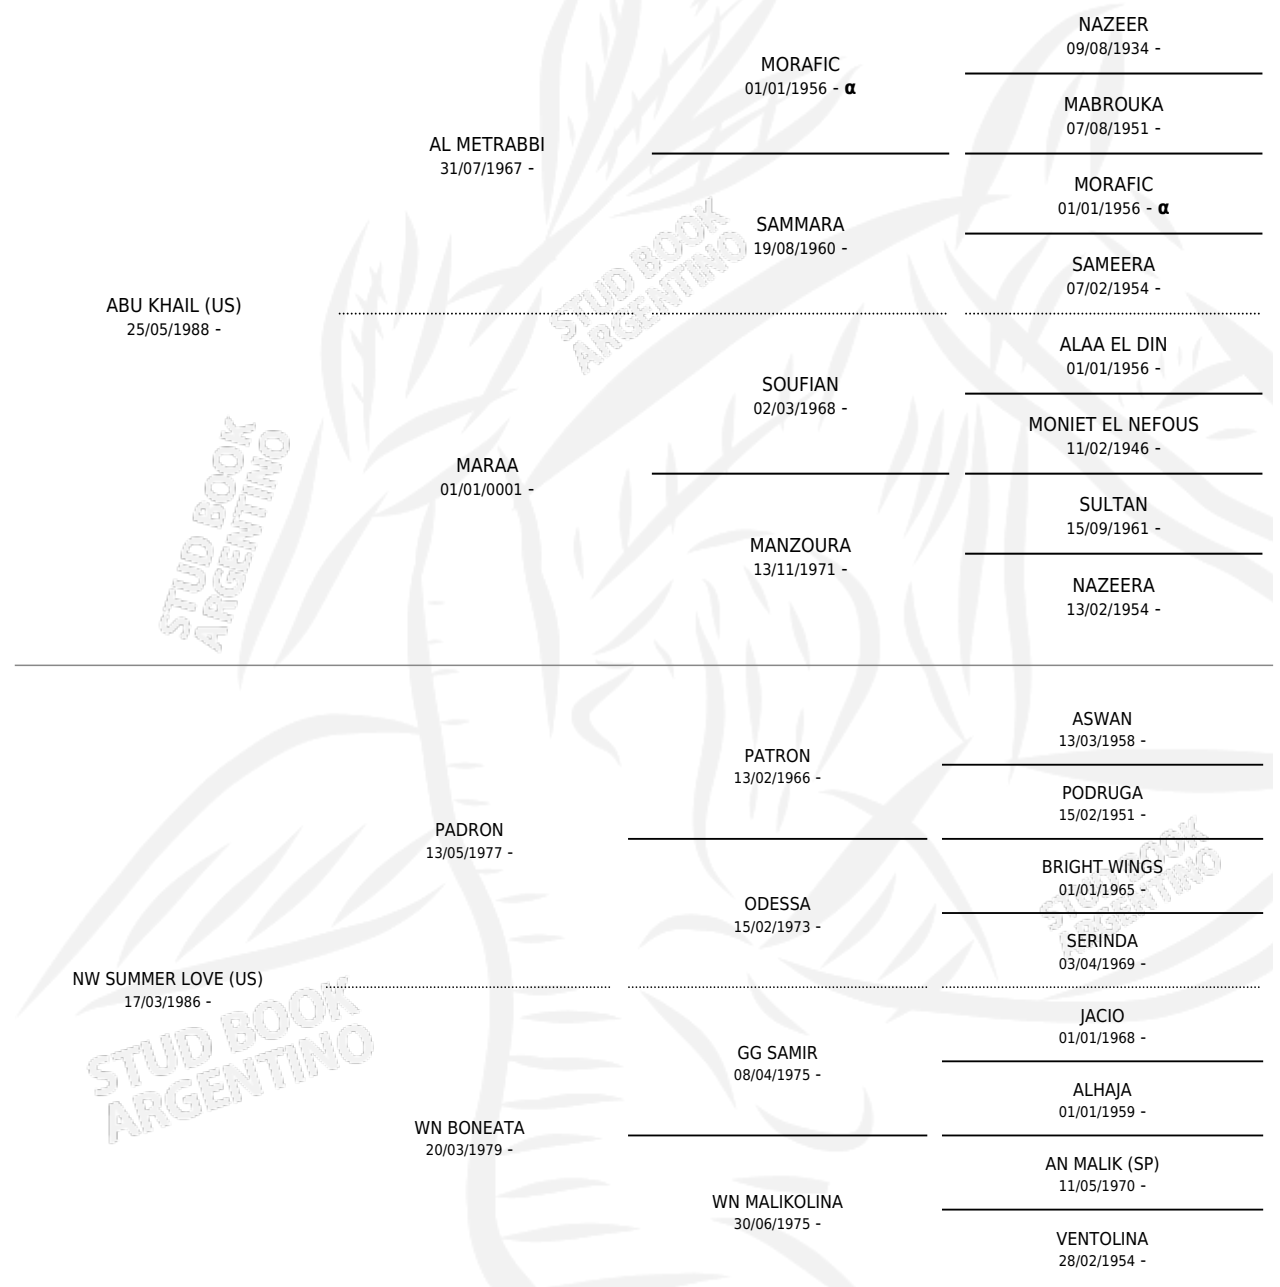

## ESTADO

TIPIFICACIÓN SANGUÍNEA	✓
TIPIFICACIÓN POR ADN	✓
PASAPORTE	X
IDENTIFICACIÓN POR MICROCHIP	X
REPRODUCTOR	✓

**Lugar de nacimiento:** Scheherezade  
**Criador:** Sin dato

~