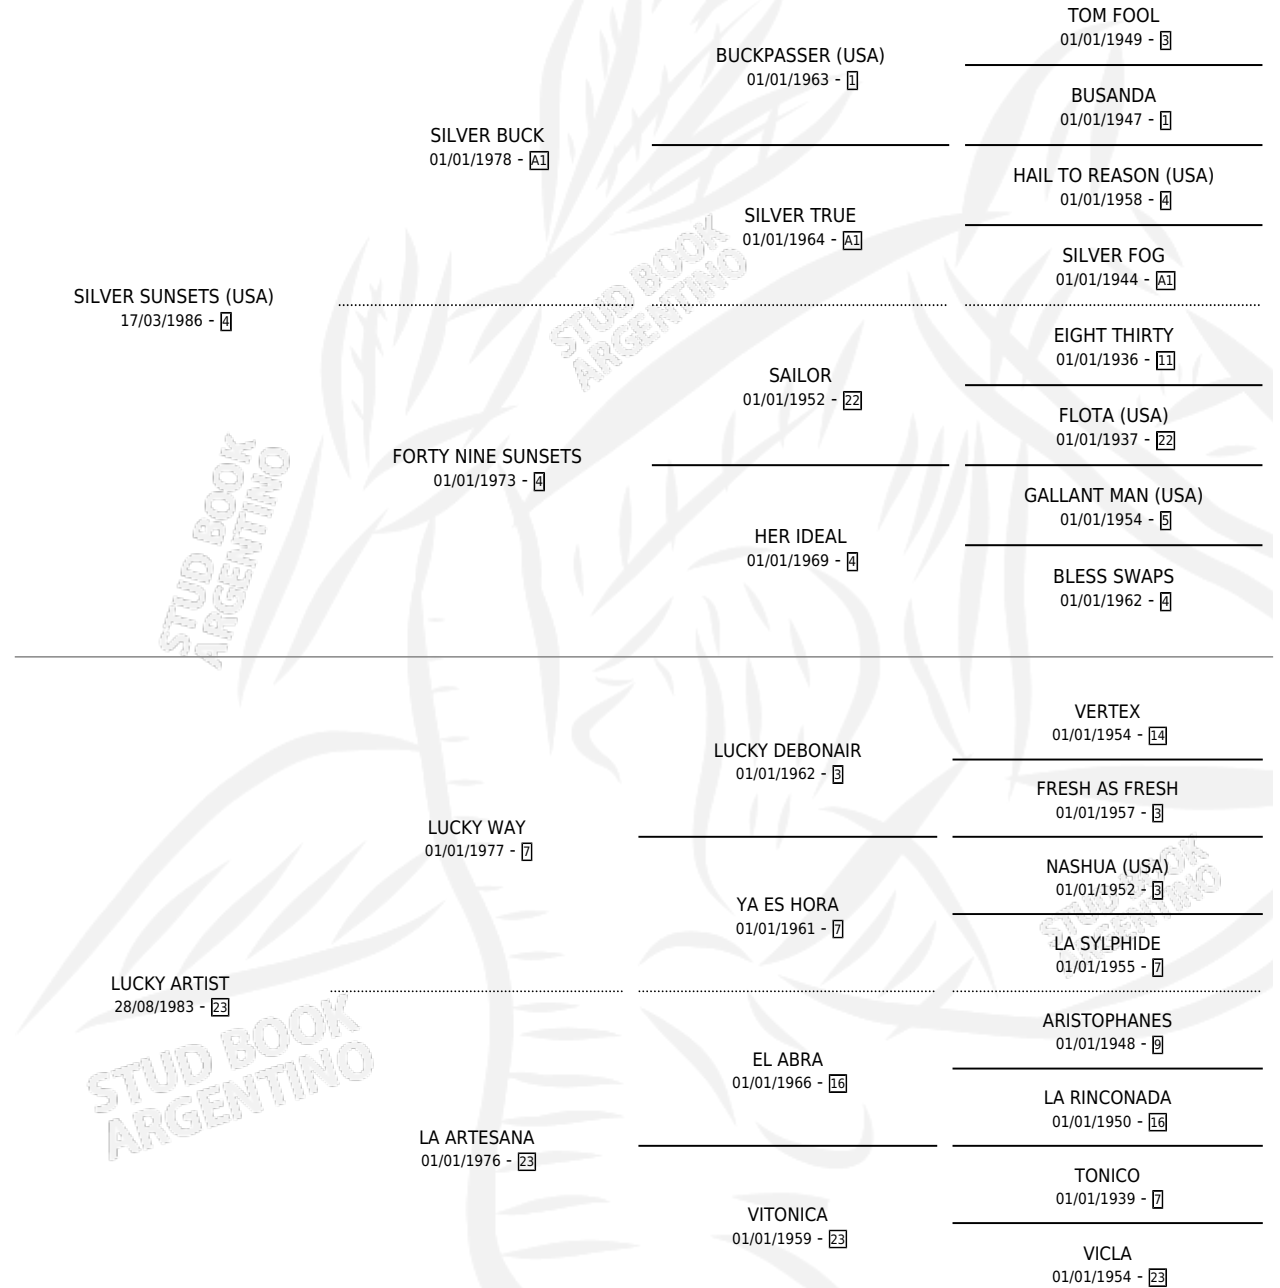

SILBIDO

por **SILVER SUNSETS (USA)** y **LUCKY ARTIST** por **LUCKY WAY**

Argentina · Macho · Alazan · SP · 14/08/1993
Familia 23-a · Volumen 35

ESTADO

TIPIFICACIÓN SANGUÍNEA	X
TIPIFICACIÓN POR ADN	X
PASAPORTE	X
IDENTIFICACIÓN POR MICROCHIP	X
REPRODUCTOR	X

Lugar de nacimiento: Las Camelias

Criador: Las Camelias

PEDIGREE

SILBIDO

Datos oficiales del Stud Book Argentino

Documento generado el 12/05/2026

studbook.org.ar