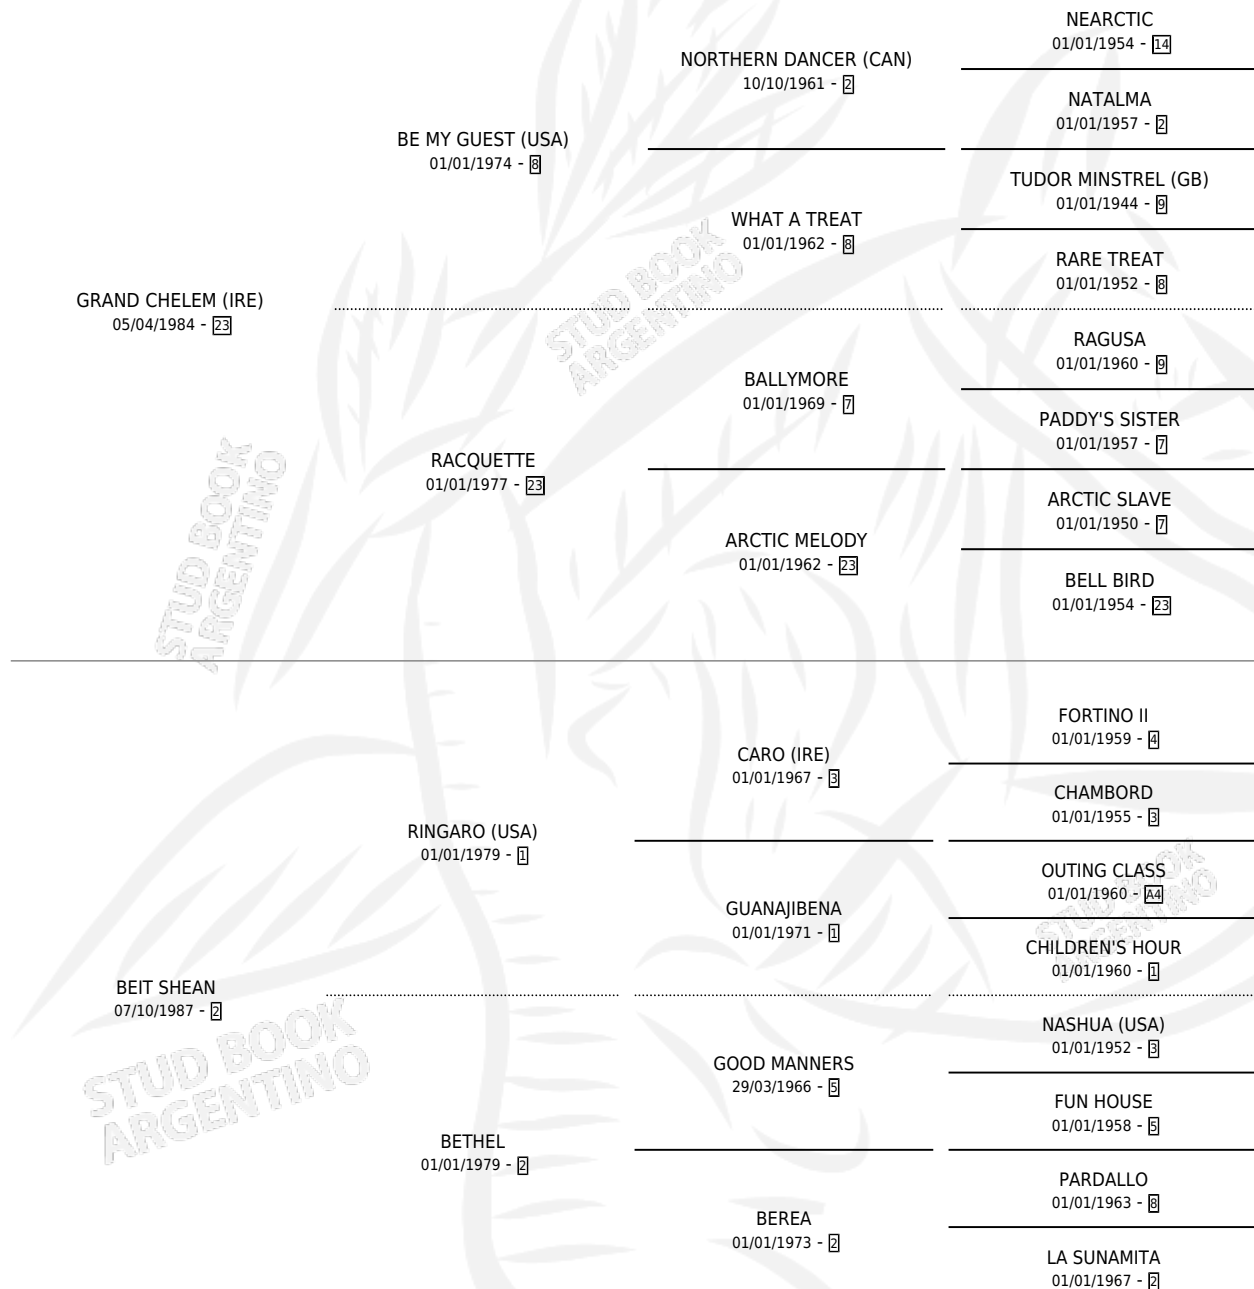

BEIT CHELEM

por **GRAND CHELEM (IRE)** y **BEIT SHEAN** por **RINGARO (USA)**

Argentina · Hembra · Zaino Doradillo · SP · 28/09/1993
Familia 2-u · Volumen 35

ESTADO

TIPIFICACIÓN SANGUÍNEA	✓
TIPIFICACIÓN POR ADN	✓
PASAPORTE	X
IDENTIFICACIÓN POR MICROCHIP	X
REPRODUCTOR	✓

Lugar de nacimiento: Ojo de Agua

Criador: Sin dato

~

HIJOS

	MACHOS	HEMBRAS
9 NACIERON	6	3
4 CORRIERON	4	0
1 GANARON	1	0
0 GANADORES CL	0 GANADORES GR	0 GANADORES G1

PEDIGREE