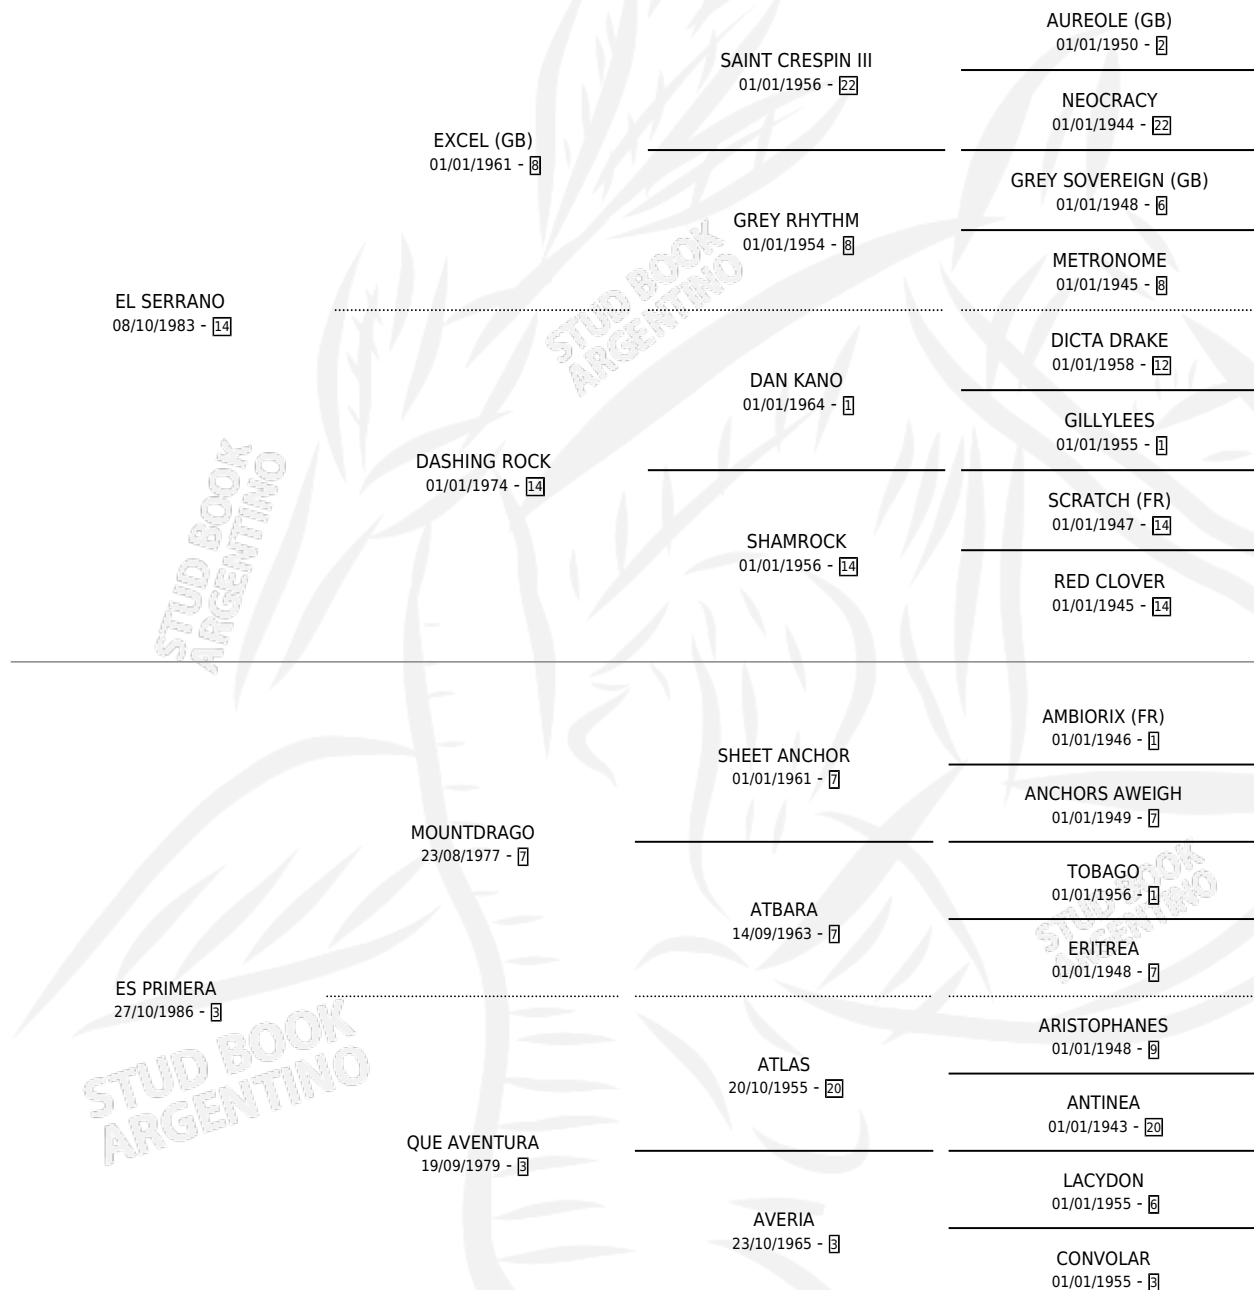

# ESPIGADA

por **EL SERRANO** y **ES PRIMERA** por **MOUNTDRAGO**

Argentina · Hembra · Zaino Doradillo · SP · 02/09/1993  
Familia 3-n · Volumen 35

## ESTADO

TIPIFICACIÓN SANGUÍNEA	✓
TIPIFICACIÓN POR ADN	✓
PASAPORTE	X
IDENTIFICACIÓN POR MICROCHIP	X
REPRODUCTOR	✓

**Lugar de nacimiento:** La Irenita

**Criador:** Rodeo Chico

~

## HIJOS

	MACHOS	HEMBRAS
12 NACIERON	5	7
11 CORRIERON	5	6
4 GANARON	1	3
<b>0</b> GANADORES <b>CL</b>	<b>0</b> GANADORES <b>GR</b>	<b>0</b> GANADORES <b>G1</b>

## PEDIGREE

S

cimientos 12 / Efectividad 70.59%

PADRILLO	PRODUCTO	CRIADOR	1ER SERVICIO	ÚLTIMO SERVICIO
FORTY LAZARO	FORTY HILARIO (M A, 18/12/2014)	KIRCHNER MARIA ELENA	19/09/2013	23/12/2013
<b>ESPIGADA</b>	Ø		08/10/2012	14/11/2012
BRENTWOOD	BRENT SERRANA (H Z, 26/09/2012)	KIRCHNER MARIA ELENA	03/10/2011	05/10/2011
BRENTWOOD	Ø		13/09/2010	17/09/2010
EMPIRE KING	Ø		07/10/2009	09/10/2009
FORTY LAZARO	FORTY ESPIGA (H A, 28/09/2009)	KIRCHNER MARIA ELENA	13/10/2008	17/10/2008
FORTY LAZARO	FORTY SERRANA (H Z, 04/10/2008)	KIRCHNER MARIA ELENA	21/10/2007	23/10/2007
INTERLUDE	SPEED LUDE (H Z, 11/10/2007)	KIRCHNER MARIA ELENA	17/10/2006	21/10/2006
MR. PULIC	Ø		31/08/2006	31/08/2006
INTERLUDE	AUSTRAL LUDE (M A, 05/08/2006)	KIRCHNER MARIA ELENA	14/08/2005	16/08/2005
INTERLUDE	CRAZY LUDE (H Z, 05/08/2005)	KIRCHNER MARIA ELENA	09/08/2004	11/08/2004
INTERLUDE	HILARION LUDE (M ZD, 20/07/2004)	KIRCHNER MARIA ELENA	08/08/2003	09/08/2003
INTERLUDE	ESPIGADA LUDE (H Z, 25/07/2003)	KIRCHNER MARIA ELENA	12/08/2002	14/08/2002
KID	ESPIGADA KID (H Z, 16/07/2002)	KIRCHNER MARIA ELENA	14/08/2001	14/08/2001
KID	Ø		28/11/2000	30/11/2000
KID	HILARION KID (M Z, 31/10/2000) •MURIÓ EL 10/03/2003•	KIRCHNER MARIA ELENA	17/11/1999	19/11/1999
PRETTY MAD	PRETTY PAYASO (M A, 07/11/1999)	KIRCHNER MARIA ELENA	06/10/1998	25/11/1998