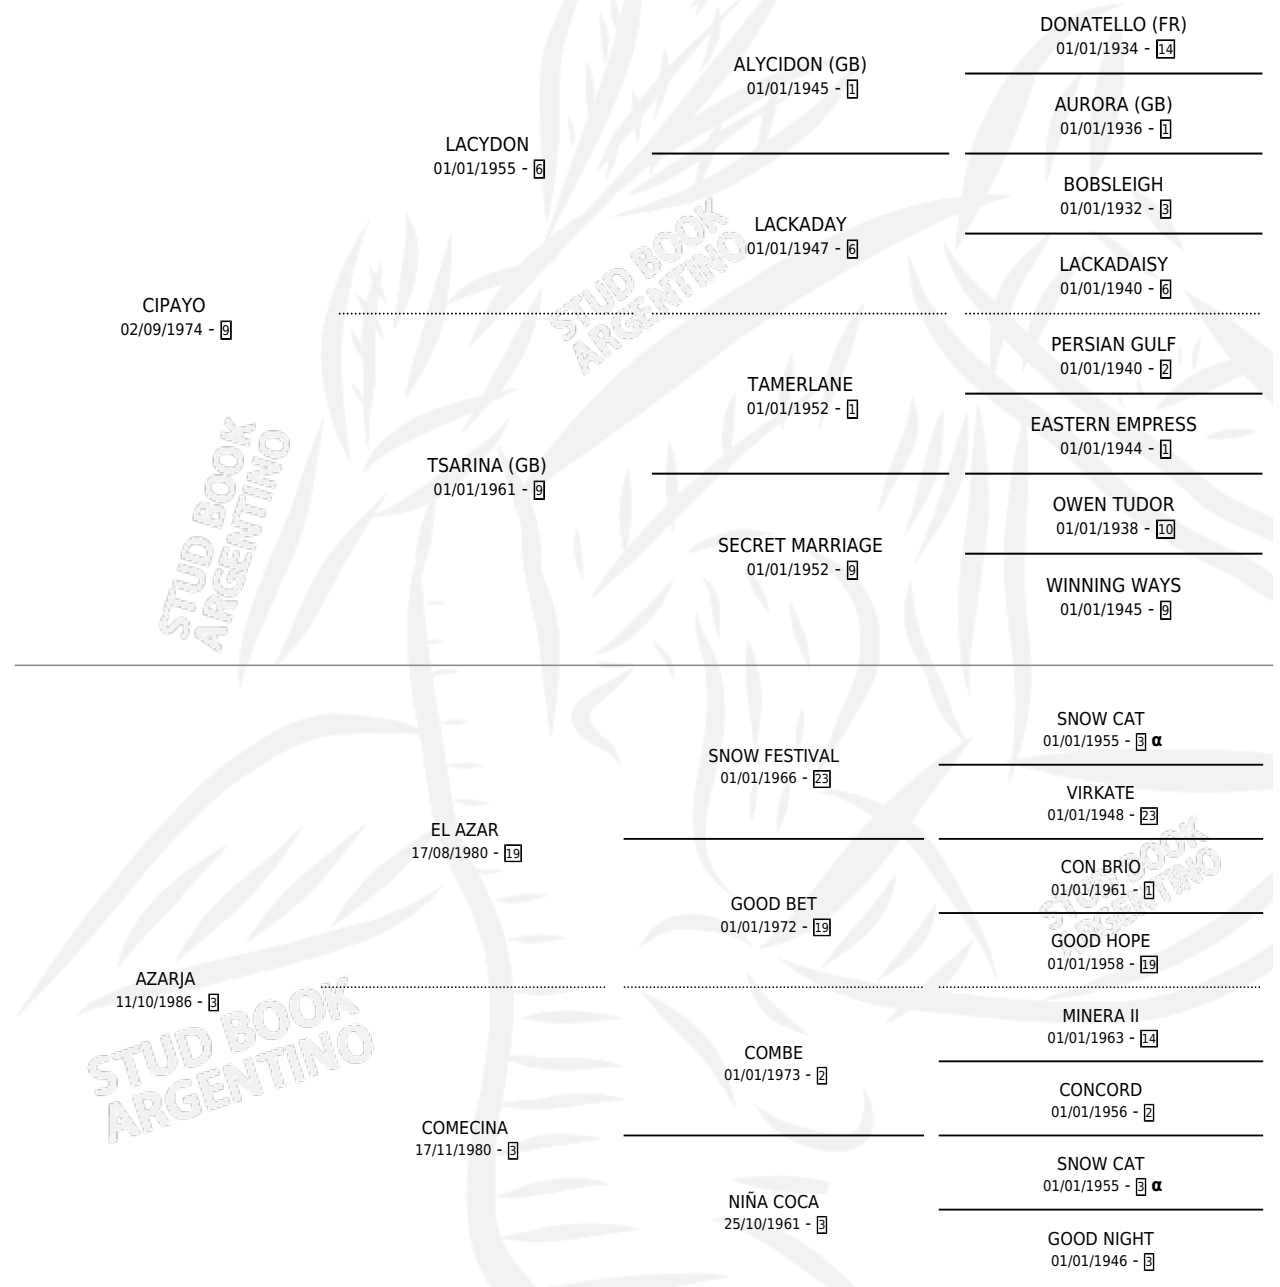

Lugar de nacimiento: La Irenita

Criador: Rodeo Chico

~

HIJOS

	MACHOS	HEMBRAS
9 NACIERON	3	6
5 CORRIERON	1	4
3 GANARON	1	2
0 GANADORES CL	0 GANADORES GR	0 GANADORES G1

INBREEDING : α

CAMPAÑA

Solo carreras oficiales de Argentina