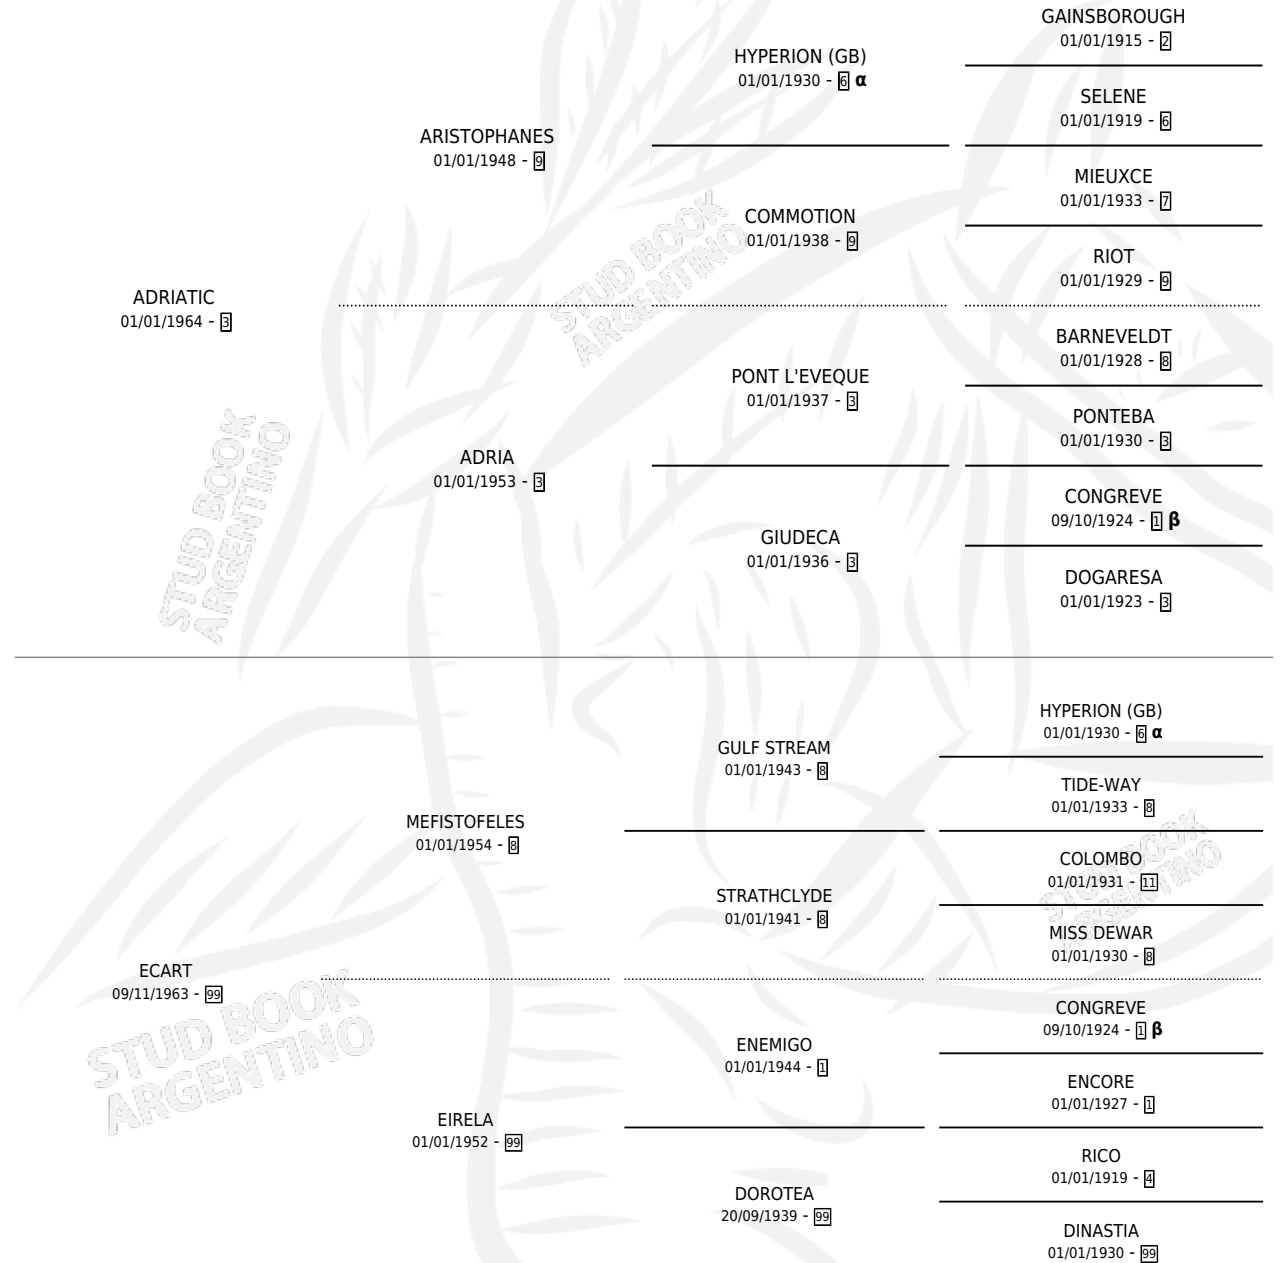

MUÑECA DE CERA

por **ADRIATIC** y **ECART** por **MEFISTOFELES**

Argentina · Hembra · Alazan Tostado · SP · 15/11/1971
Familia 99 · Volumen 27

ESTADO

TIPIFICACIÓN SANGUÍNEA	X
TIPIFICACIÓN POR ADN	X
PASAPORTE	X
IDENTIFICACIÓN POR MICROCHIP	X
REPRODUCTOR	✓

Lugar de nacimiento: Campo particular

Criador: Sin dato

~

HIJOS

	MACHOS	HEMBRAS
7 NACIERON	5	2
4 CORRIERON	3	1
2 GANARON	1	1
0 GANADORES CL	0 GANADORES GR	0 GANADORES G1

PEDIGREE

INBREEDING : α,β