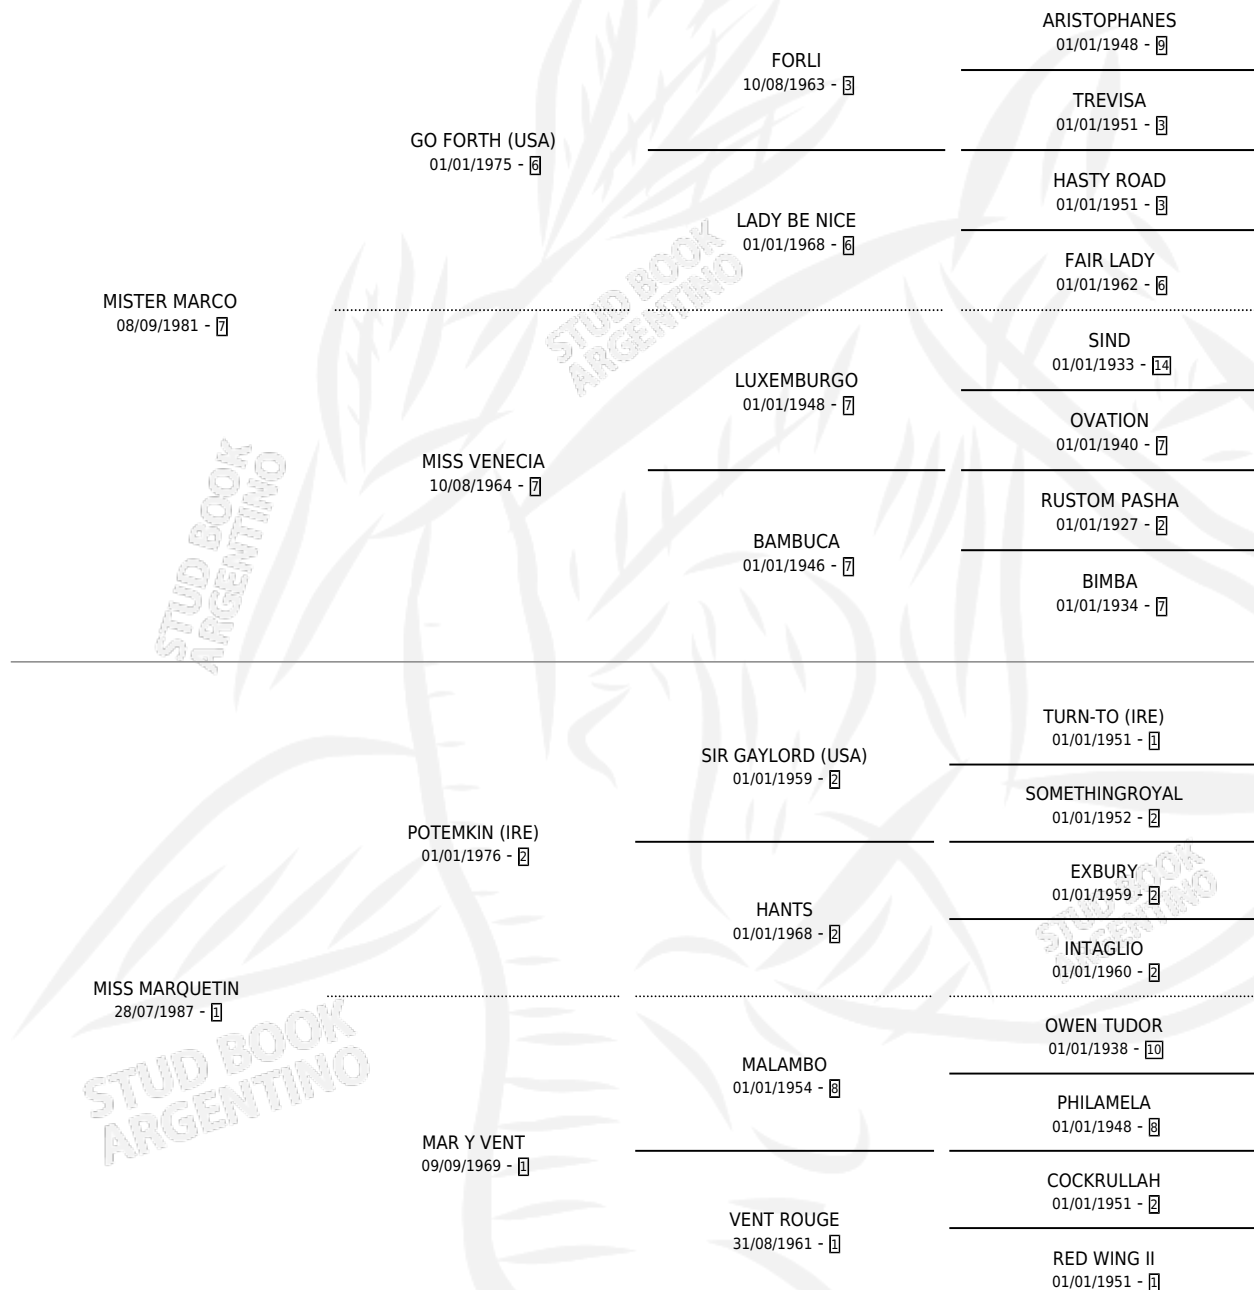

Lugar de nacimiento: Tattersall
Criador: Tattersall

~

HIJOS

	MACHOS	HEMBRAS
4 NACIERON	3	1
2 CORRIERON	2	0
1 GANARON	1	0

0	0	0
GANADORES CL	GANADORES GR	GANADORES G1

PEDIGREE

CAMPAÑA

Solo carreras oficiales de Argentina