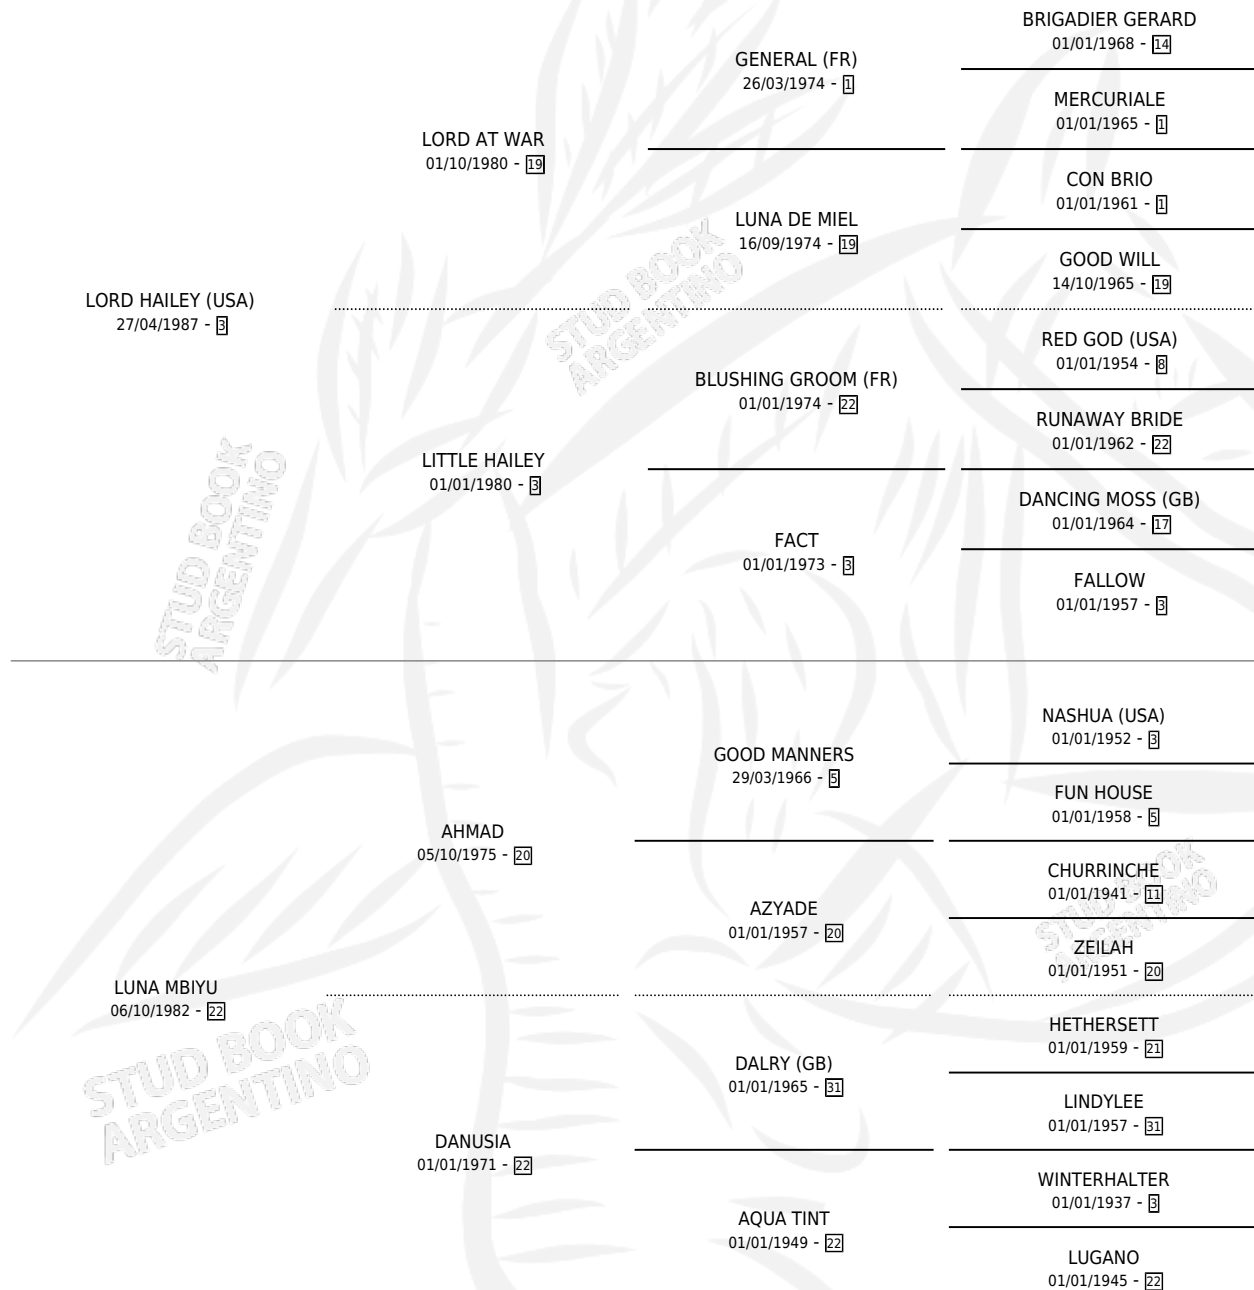

LADY AT NIGHT

por LORD HAILEY (USA) y LUNA MBIYU por AHMAD

Argentina · Hembra · Zaino · SP · 09/09/1993
Familia 22-a · Volumen 35

ESTADO

TIPIFICACIÓN SANGUÍNEA	X
TIPIFICACIÓN POR ADN	X
PASAPORTE	X
IDENTIFICACIÓN POR MICROCHIP	X
REPRODUCTOR	X

Lugar de nacimiento: Los Prados

Criador: Los Prados

PEDIGREE

LADY AT NIGHT

Datos oficiales del Stud Book Argentino

Documento generado el 14/05/2026

studbook.org.ar