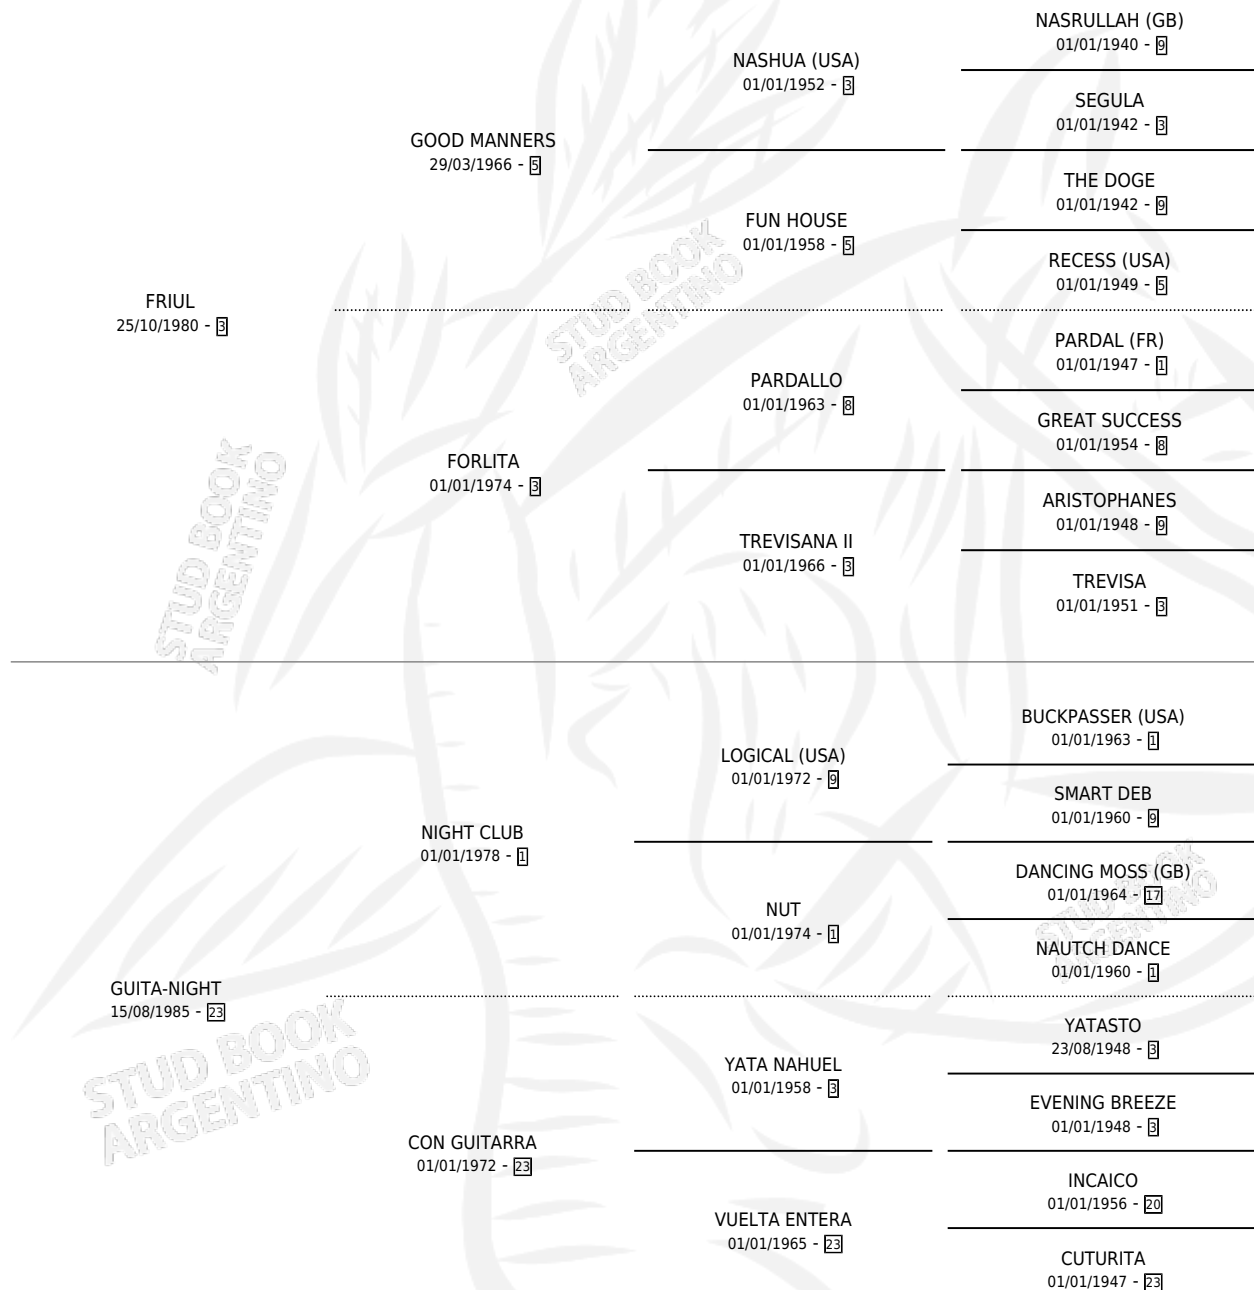

VITA POVERA

por FRIUL y GUITA-NIGHT por NIGHT CLUB

Argentina · Hembra · Tordillo · SP · 02/09/1993
Familia 23-a · Volumen 35

ESTADO

TIPIFICACIÓN SANGUÍNEA	X
TIPIFICACIÓN POR ADN	X
PASAPORTE	X
IDENTIFICACIÓN POR MICROCHIP	X
REPRODUCTOR	X

Lugar de nacimiento: Cosa Nostra

Criador: Sin dato

PEDIGREE

CAMPAÑA

Solo carreras oficiales de Argentina

POR EDAD

EDAD	CC	1°	2°	3°	4°	5°	NP	CLC	CLG	CLCG1	CLGG1	IMPORTE	GANANCIA / CC
2 AÑOS	6	1	0	5	0	0	0	1	0	0	0	\$11,370	\$1,895
TOTALES	6	1	0	5	0	0	0	1	0	0	0	\$11,370	\$1,895
%		16.7%	0.0%	83.3%	0.0%	0.0%	0.0%	16.7%	0.0%	0.0%	0.0%		

Ganadora en San Isidro - \$11,370, a los 2 años, incluso 3ra Fortunato Damiani **[G3]**.

POR DISTANCIA

HIPODROMO	CC	1°	2°	3°	4°	5°	NP	CLC	CLG	CLCG1	CLGG1	IMPORTE
SAN ISIDRO	2	1	0	1	0	0	0	0	0	0	0	\$9,600
1400 MTS	1	1	0	0	0	0	0	0	0	0	0	\$8,400
1000 MTS	1	0	0	1	0	0	0	0	0	0	0	\$1,200
PALERMO	2	0	0	2	0	0	0	0	0	0	0	\$0
1000 MTS	2	0	0	2	0	0	0	0	0	0	0	\$0
LA PLATA	2	0	0	2	0	0	0	1	0	0	0	\$1,770
1000 MTS	2	0	0	2	0	0	0	1	0	0	0	\$1,770