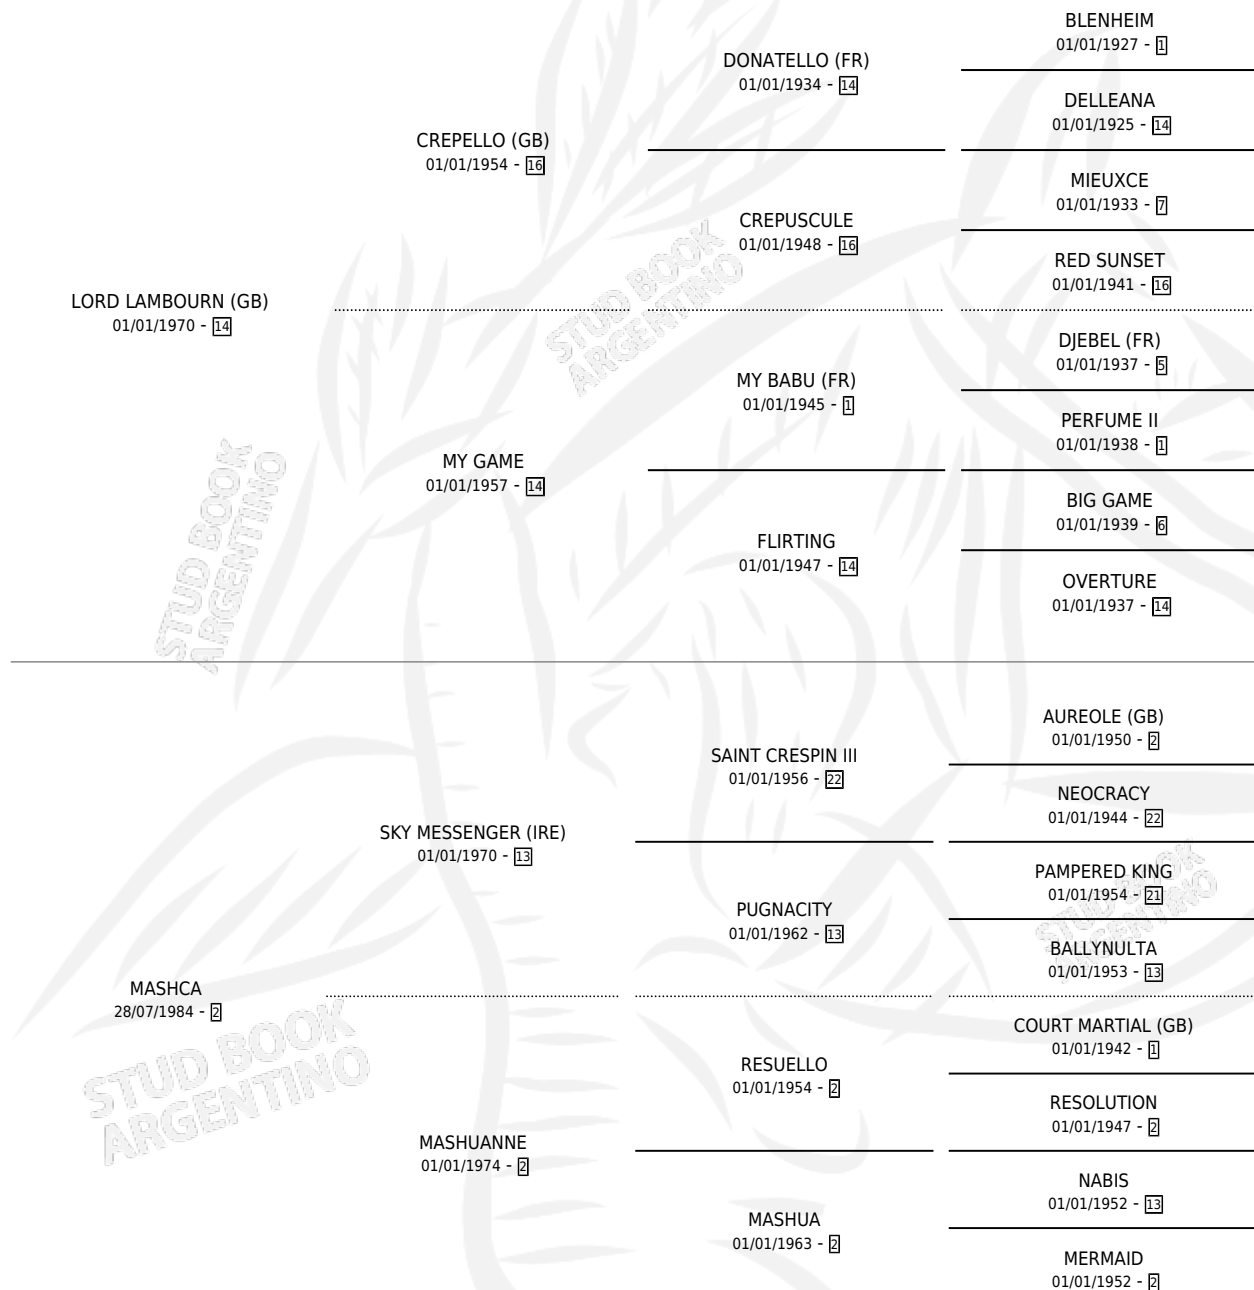

MASANDRA

por LORD LAMBOURN (GB) y MASHCA por SKY MESSENGER (IRE)

Argentina · Hembra · Zaino Doradillo · SP · 07/09/1993
Familia 2-m · Volumen 35

ESTADO

TIPIFICACIÓN SANGUÍNEA	X
TIPIFICACIÓN POR ADN	✓
PASAPORTE	✓
IDENTIFICACIÓN POR MICROCHIP	X
REPRODUCTOR	✓

Lugar de nacimiento: Abra El Hinojo
Criador: Abra El Hinojo

~

HIJOS

	MACHOS	HEMBRAS
1 NACIERON	0	1
SIN ACTUACIONES		

PEDIGREE