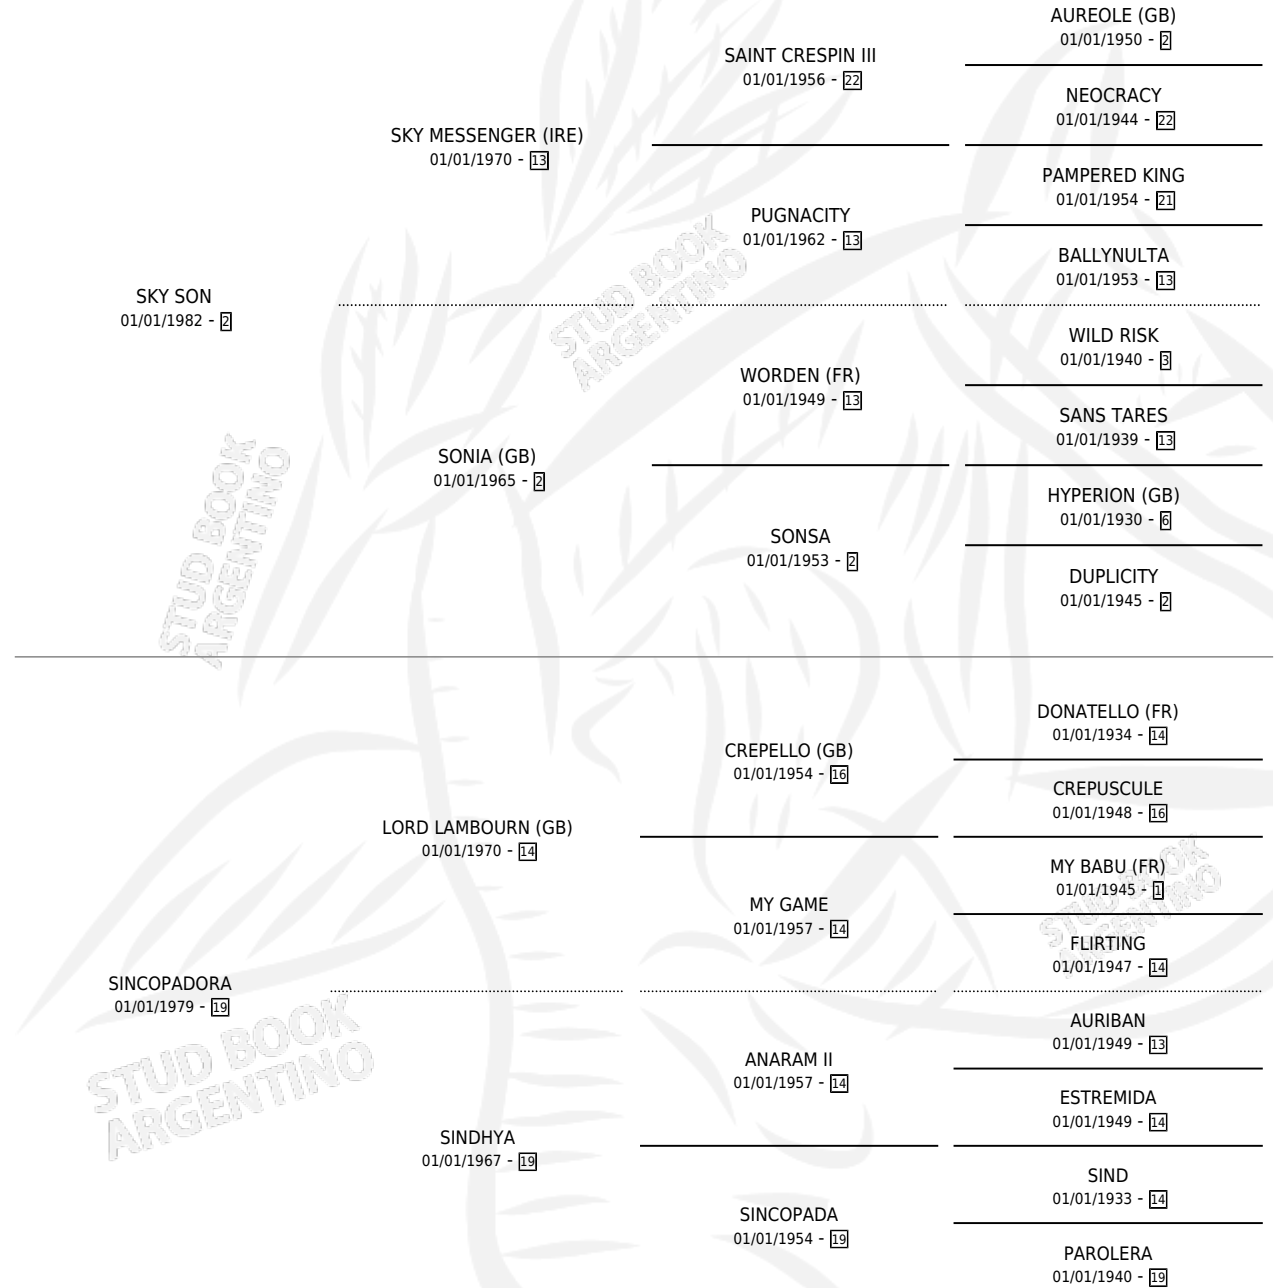

SUPER SON

por SKY SON y SINCOPADORA por LORD LAMBOURN
(GB)

Argentina · Macho · Zaino · SP · 03/09/1993
Familia 19-c · Volumen 35

ESTADO

TIPIFICACIÓN SANGUÍNEA	X
TIPIFICACIÓN POR ADN	X
PASAPORTE	X
IDENTIFICACIÓN POR MICROCHIP	X
REPRODUCTOR	X

Lugar de nacimiento: Abra El Hinojo

Criador: Abra El Hinojo

PEDIGREE

SUPER SON

Datos oficiales del Stud Book Argentino

Documento generado el 11/05/2026

studbook.org.ar