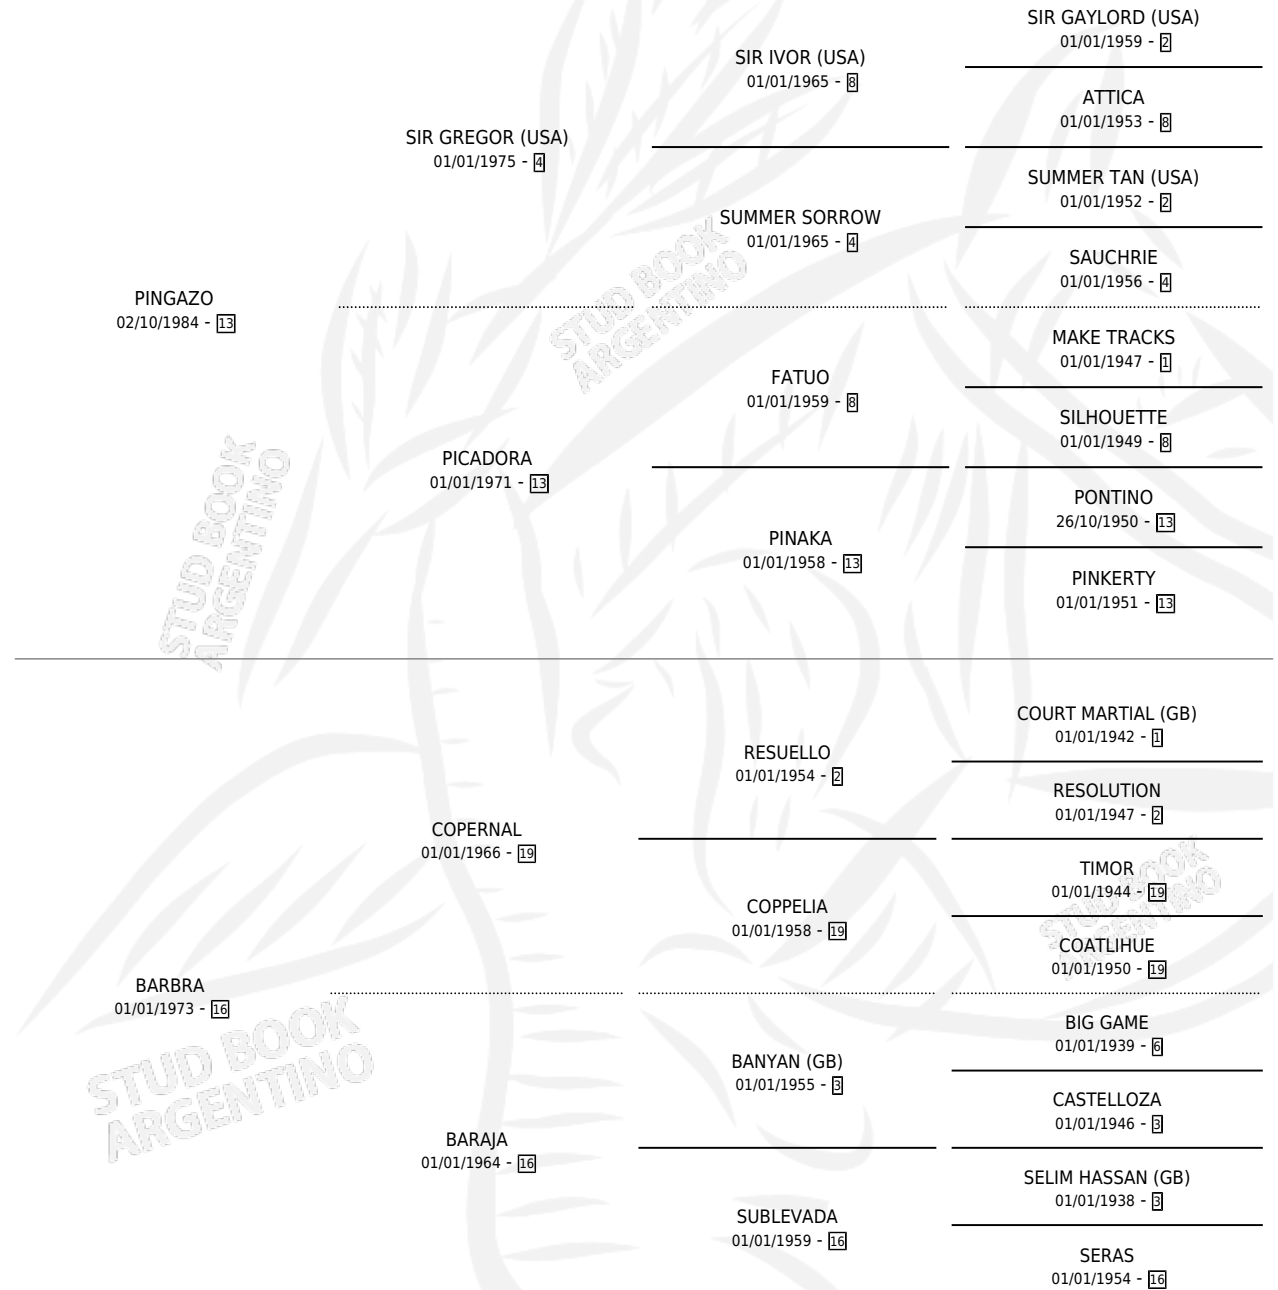

# BONCHO

por PINGAZO y BARBRA por COPERNAL

Argentina · Macho · Zaino · SP · 23/09/1993  
Familia 16-e · Volumen 35

## ESTADO

TIPIFICACIÓN SANGUÍNEA	X
TIPIFICACIÓN POR ADN	X
PASAPORTE	X
IDENTIFICACIÓN POR MICROCHIP	X
REPRODUCTOR	X

**Lugar de nacimiento:** El Chañar

**Criador:** El Chañar

## PEDIGREE