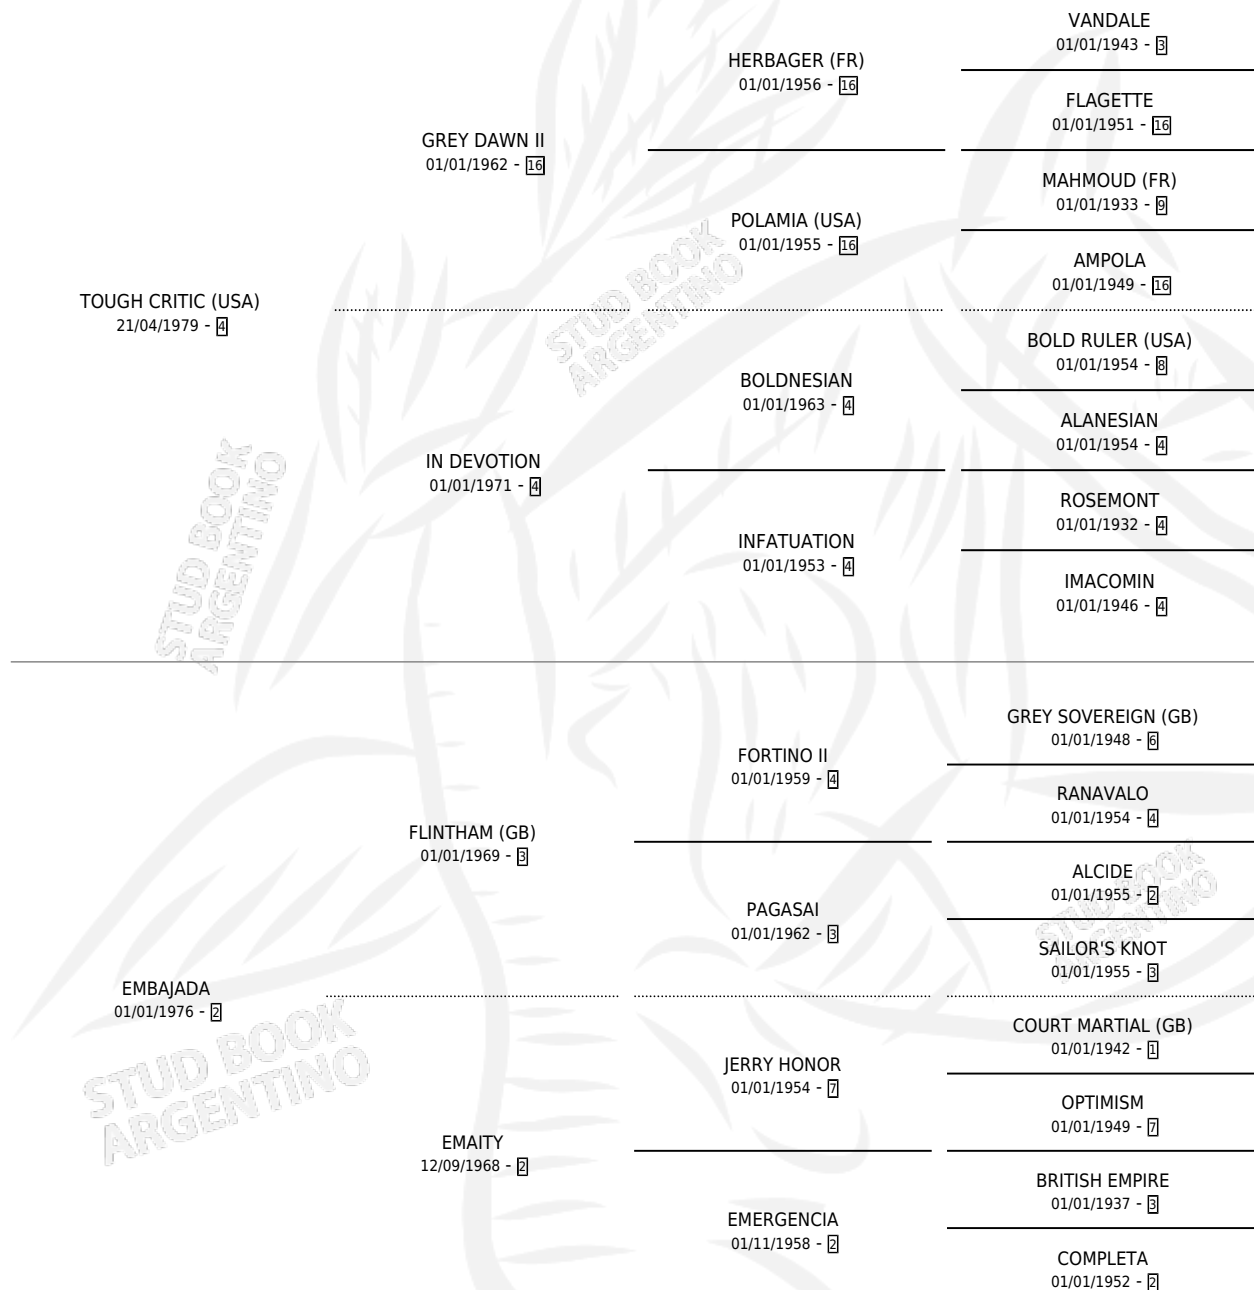

EMBAJADORA-TOUGH

por TOUGH CRITIC (USA) y EMBAJADA por FLINTHAM (GB)

Argentina · Hembra · Alazan · SP · 09/10/1993
Familia 2-h · Volumen 35

ESTADO

TIPIFICACIÓN SANGUÍNEA	✓
TIPIFICACIÓN POR ADN	✓
PASAPORTE	X
IDENTIFICACIÓN POR MICROCHIP	X
REPRODUCTOR	✓

Lugar de nacimiento: Bakota
Criador: Sin dato

~

HIJOS

	MACHOS	HEMBRAS
5 NACIERON	3	2
4 CORRIERON	3	1
4 GANARON	3	1

0	0	0
GANADORES CL	GANADORES GR	GANADORES G1

PEDIGREE

CAMPAÑA

Solo carreras oficiales de Argentina