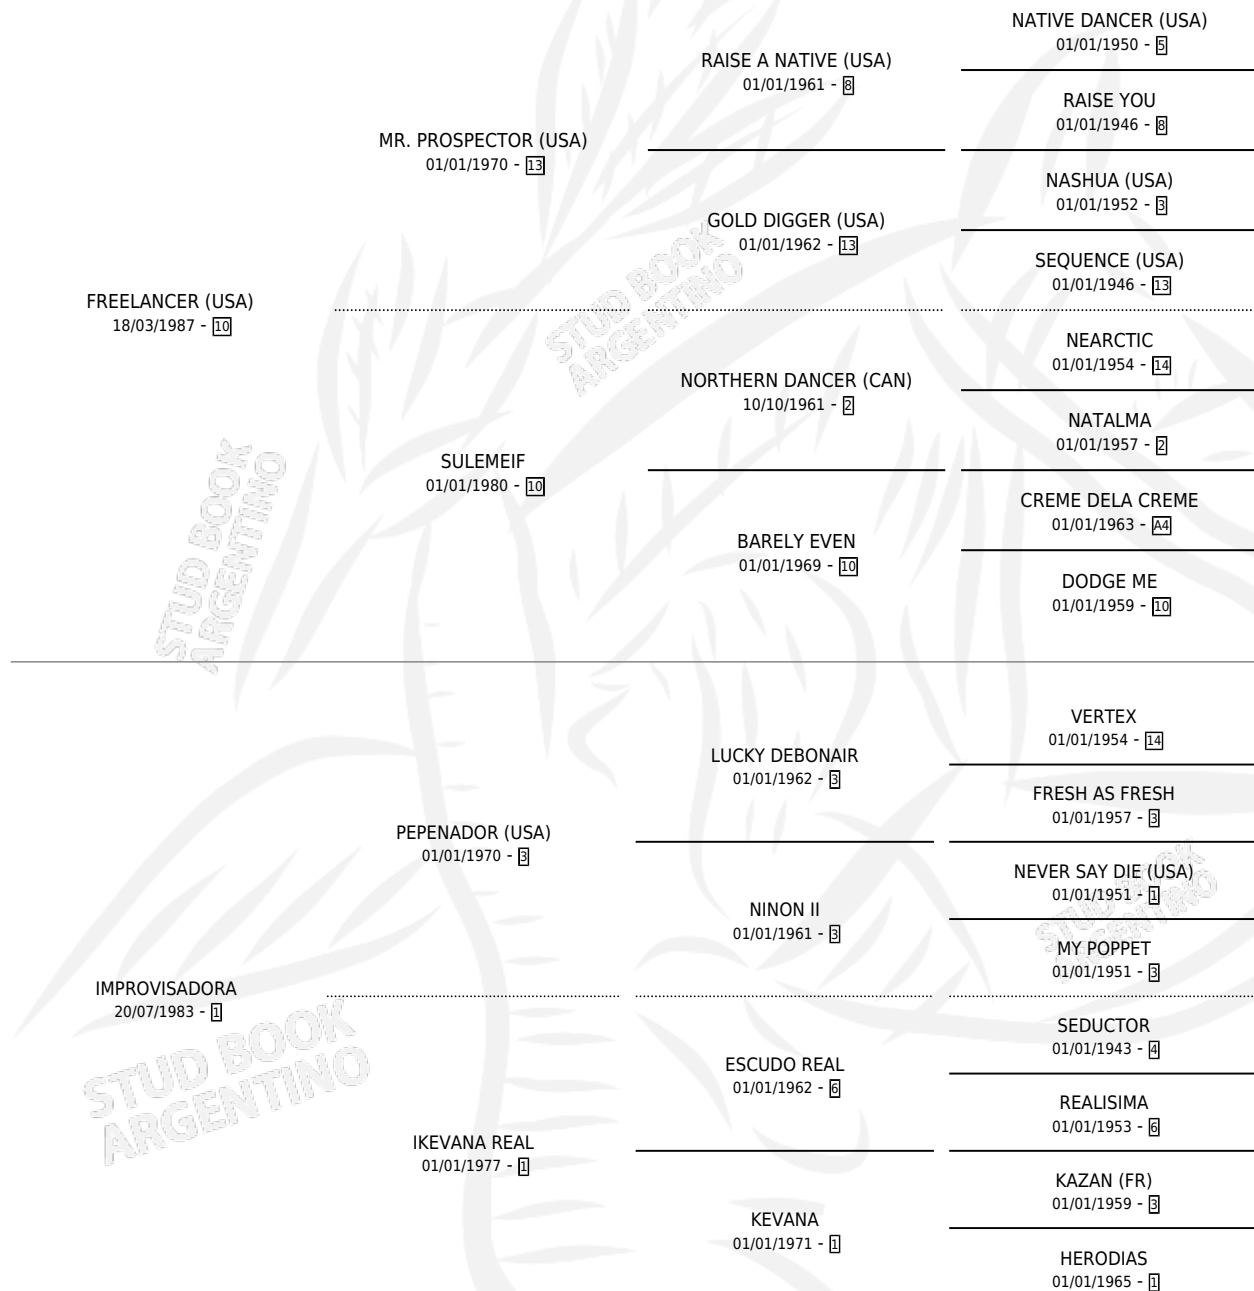

FREE JUNIORS

por **FREELANCER (USA)** y **IMPROVISADORA** por **PEPENADOR (USA)**

Argentina · Macho · Zaino Negro · SP · 06/09/1993
Familia 1-e · Volumen 35

ESTADO

TIPIFICACIÓN SANGUÍNEA	X
TIPIFICACIÓN POR ADN	X
PASAPORTE	X
IDENTIFICACIÓN POR MICROCHIP	X
REPRODUCTOR	X

Lugar de nacimiento: Mariela Y Andrea
Criador: Sin dato

PEDIGREE

CAMPAÑA

Solo carreras oficiales de Argentina

POR EDAD

EDAD	CC	1°	2°	3°	4°	5°	NP	CLC	CLG	CLCG1	CLGG1	IMPORTE	GANANCIA / CC
3 AÑOS	3	0	0	2	0	1	0	0	0	0	0	\$1,386	\$462
TOTALES	3	0	0	2	0	1	0	0	0	0	0	\$1,386	\$462
%		0.0%	0.0%	66.7%	0.0%	33.3%	0.0%	0.0%	0.0%	0.0%	0.0%		