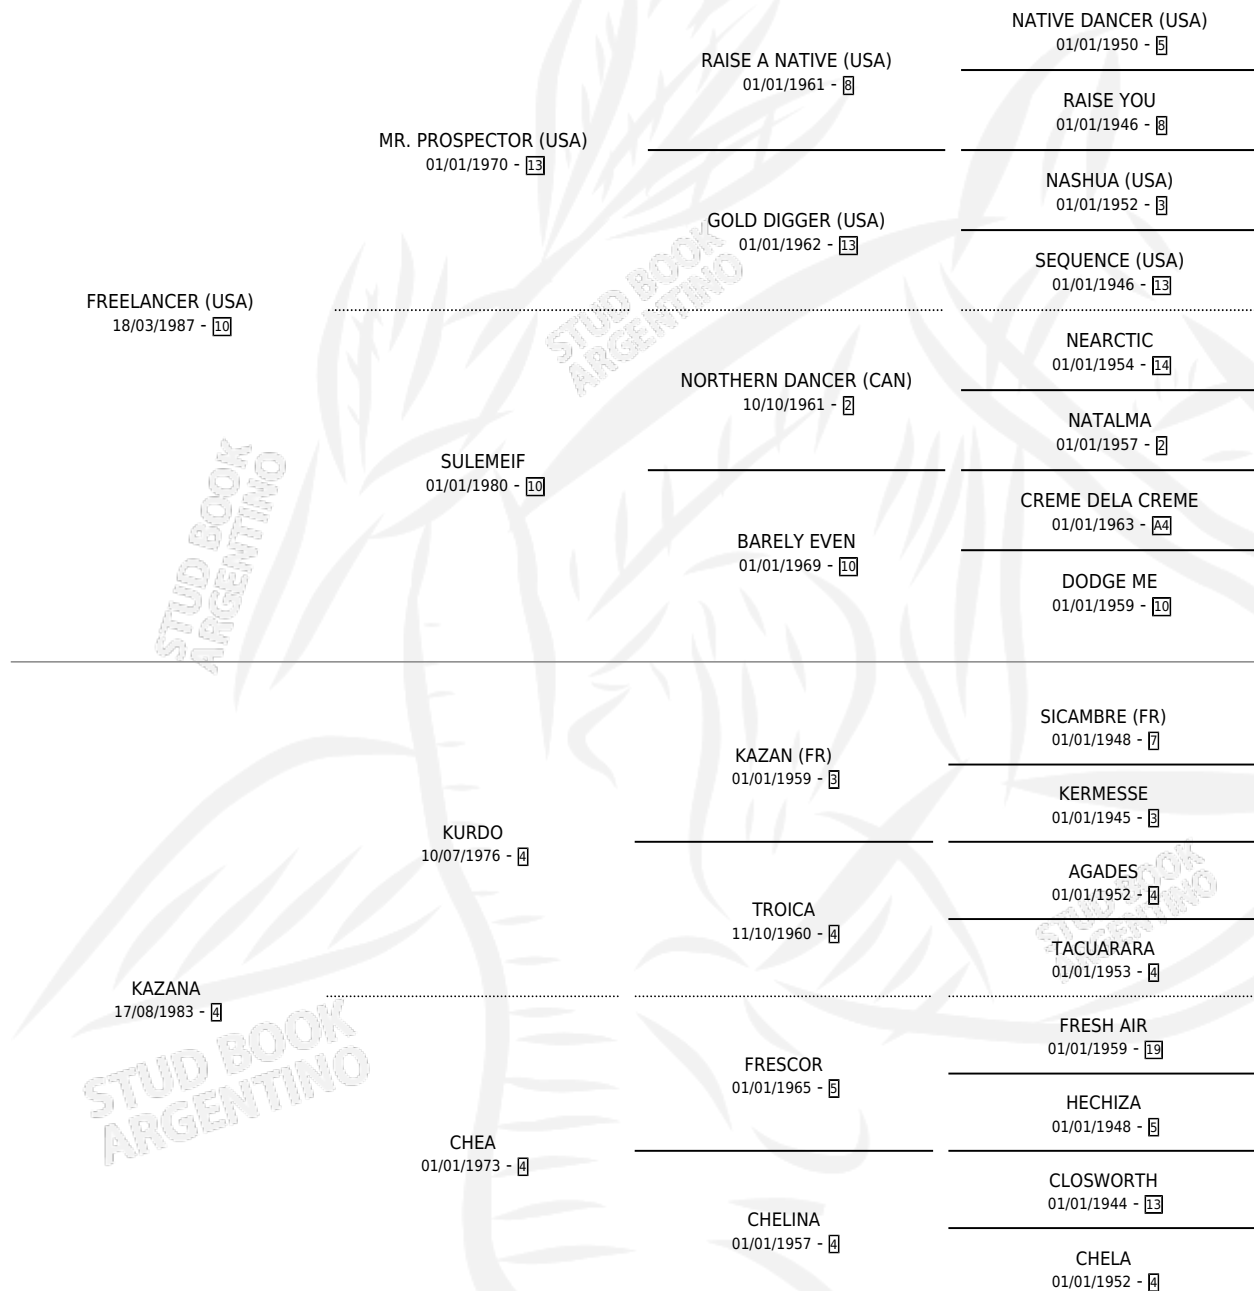

FREE SISTER

por **FREELANCER (USA)** y **KAZANA** por **KURDO**

Argentina · Hembra · Zaino · SP · 09/09/1993
Familia 4-b · Volumen 35

ESTADO

TIPIFICACIÓN SANGUÍNEA	X
TIPIFICACIÓN POR ADN	X
PASAPORTE	X
IDENTIFICACIÓN POR MICROCHIP	X
REPRODUCTOR	✓

Lugar de nacimiento: Santa Ana

Criador: Santa Ana

PEDIGREE

CAMPAÑA

Solo carreras oficiales de Argentina

POR EDAD

EDAD	CC	1°	2°	3°	4°	5°	NP	CLC	CLG	CLCG1	CLGG1	IMPORTE	GANANCIA / CC
4 AÑOS	2	0	0	0	0	0	2	0	0	0	0	\$0	\$0
TOTALES	2	0	0	0	0	0	2	0	0	0	0	\$0	\$0
%		0.0%	0.0%	0.0%	0.0%	0.0%	100%	0.0%	0.0%	0.0%	0.0%		