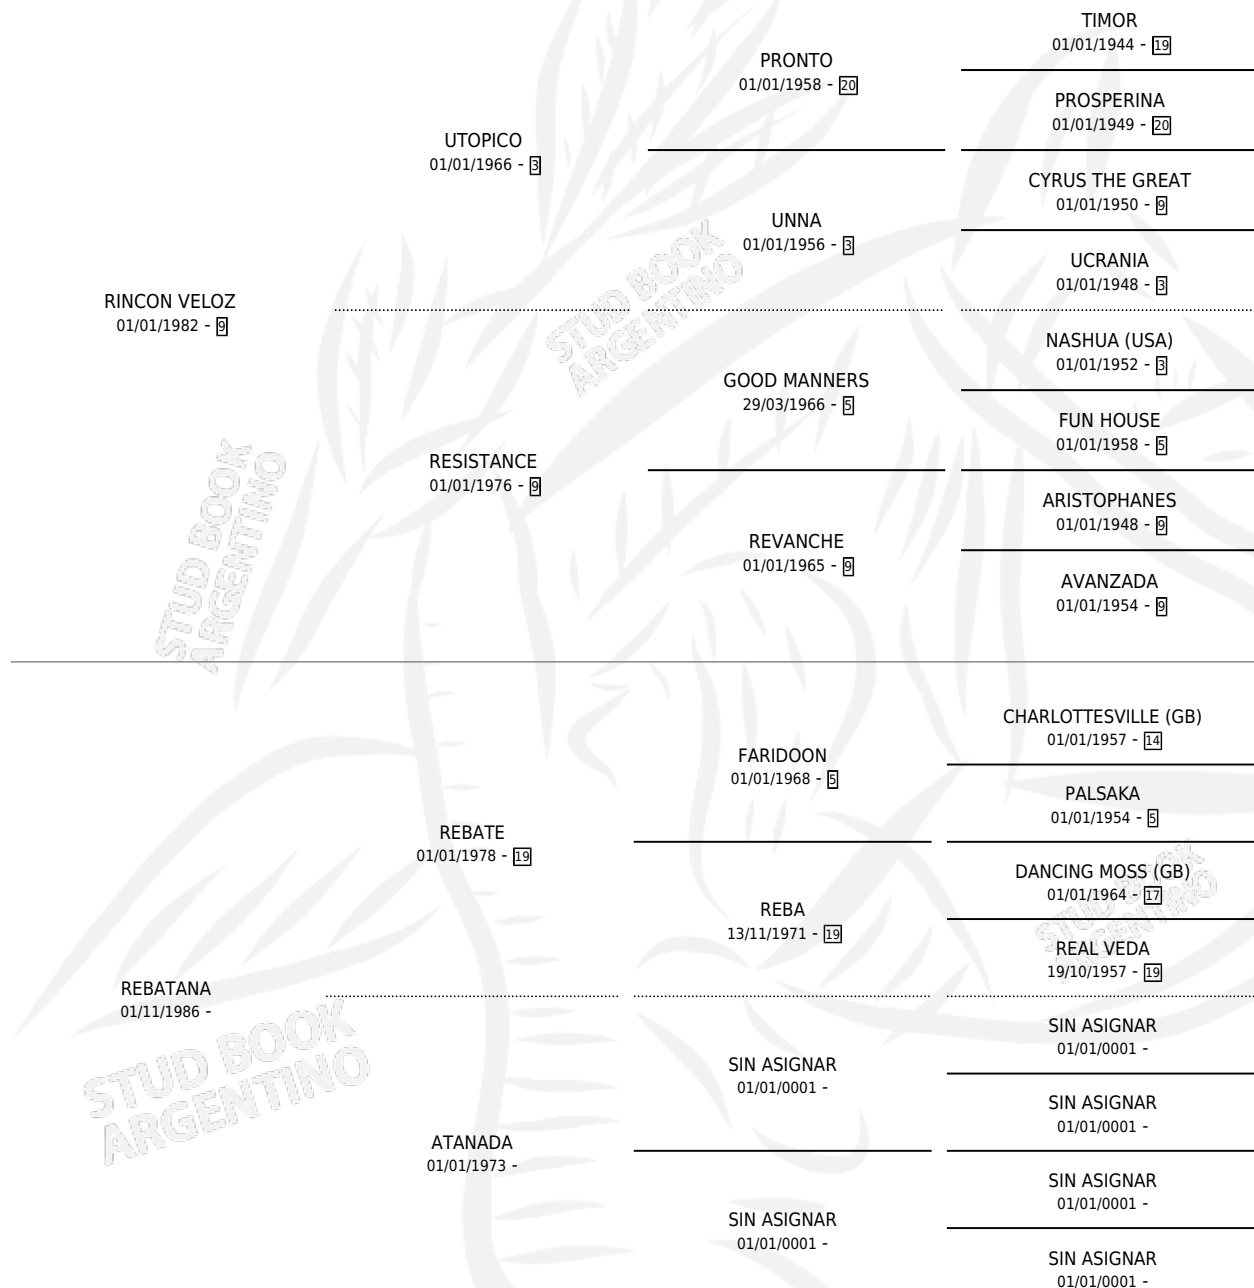

POTRANCO VELOZ

por RINCON VELOZ y REBATANA por REBATE

Argentina · Macho · Alazan Tostado · SP · 18/09/1993
Familia · Volumen 35

ESTADO

TIPIFICACIÓN SANGUÍNEA	X
TIPIFICACIÓN POR ADN	X
PASAPORTE	X
IDENTIFICACIÓN POR MICROCHIP	X
REPRODUCTOR	X

Lugar de nacimiento: Rincon de Luna

Criador: Sin dato

PEDIGREE

POTRANCO VELOZ

Datos oficiales del Stud Book Argentino

Documento generado el 07/05/2026

studbook.org.ar