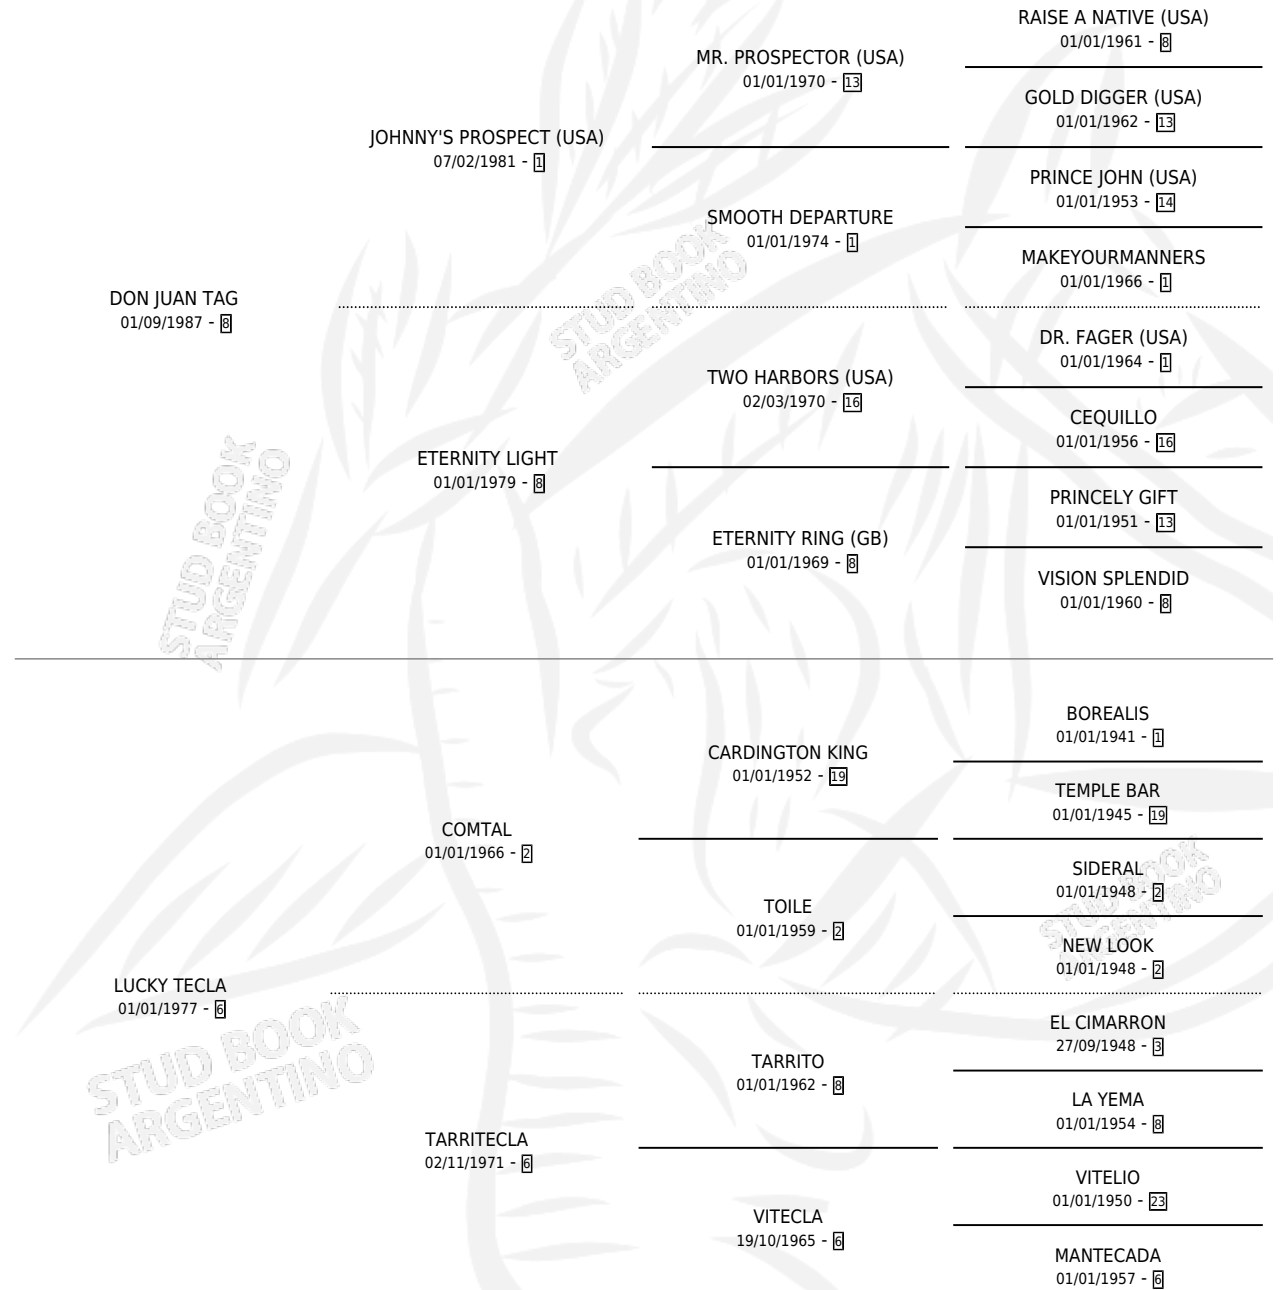

JUAN TENAZ

por DON JUAN TAG y LUCKY TECLA por COMTAL

Argentina · Macho · Alazan Tostado · SP · 16/09/1993
Familia 6-f · Volumen 35

ESTADO

TIPIFICACIÓN SANGUÍNEA	✓
TIPIFICACIÓN POR ADN	X
PASAPORTE	X
IDENTIFICACIÓN POR MICROCHIP	X
REPRODUCTOR	✓

Lugar de nacimiento: Suerte Al Salto

Criador: Sin dato

~

HIJOS

	MACHOS	HEMBRAS
4 NACIERON	1	3
SIN ACTUACIONES		

PEDIGREE

~ CAMPAÑA

Solo carreras oficiales de Argentina