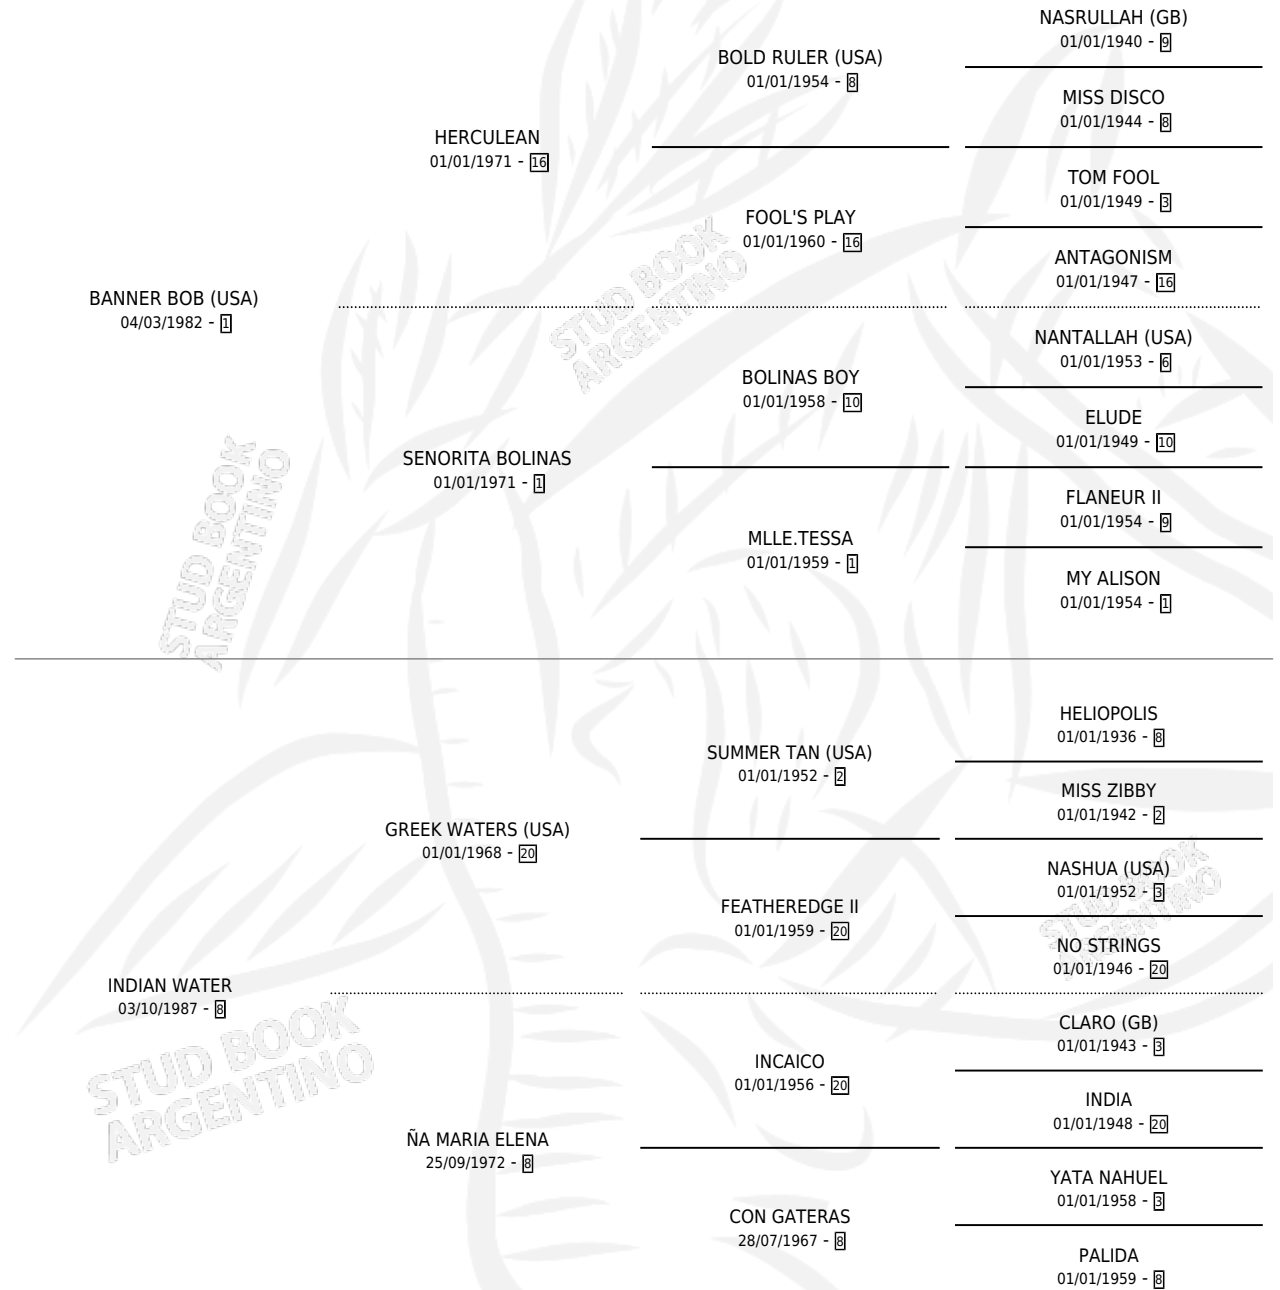

INDIAN BANNER

por **BANNER BOB (USA)** y **INDIAN WATER** por **GREEK WATERS (USA)**

Argentina · Hembra · Zaino · SP · 29/09/1993
Familia 8-a · Volumen 35

ESTADO

TIPIFICACIÓN SANGUÍNEA	X
TIPIFICACIÓN POR ADN	X
PASAPORTE	X
IDENTIFICACIÓN POR MICROCHIP	X
REPRODUCTOR	X

Lugar de nacimiento: Don Teo

Criador: Don Teo

PEDIGREE

CAMPAÑA

Solo carreras oficiales de Argentina

POR EDAD

EDAD	CC	1°	2°	3°	4°	5°	NP	CLC	CLG	CLCG1	CLGG1	IMPORTE	GANANCIA / CC
3 AÑOS	3	0	0	0	0	0	3	0	0	0	0	\$0	\$0
TOTALES	3	0	0	0	0	0	3	0	0	0	0	\$0	\$0
%		0.0%	0.0%	0.0%	0.0%	0.0%	100%	0.0%	0.0%	0.0%	0.0%		