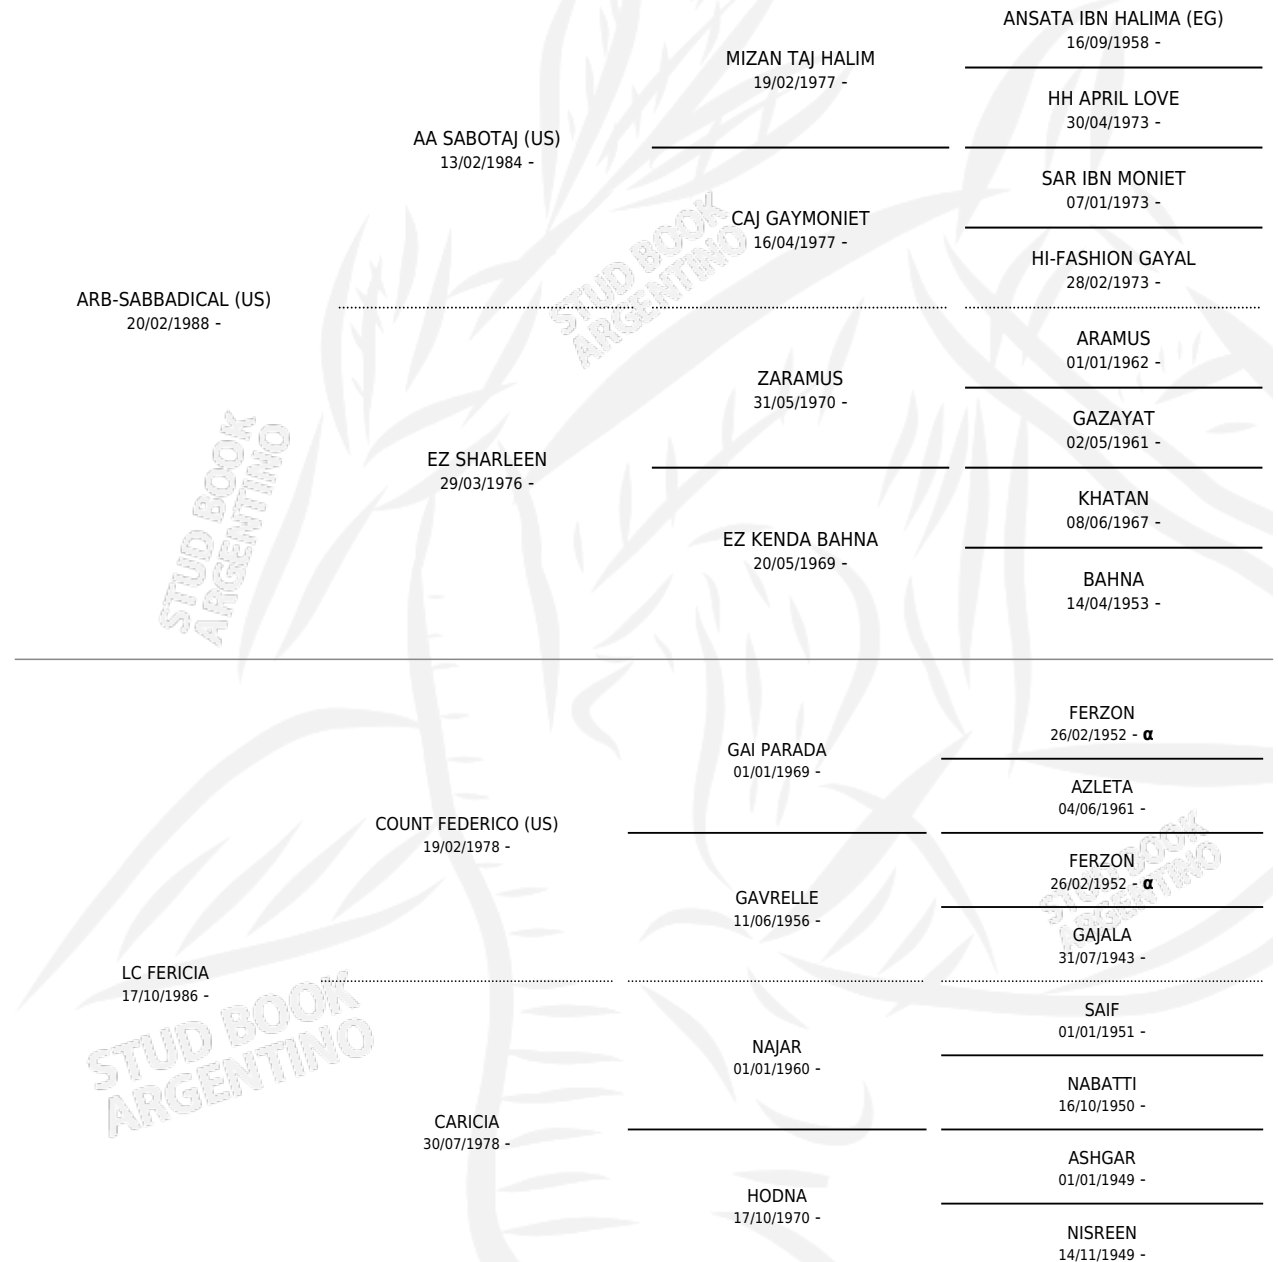

SIRANUSH

por **ARB-SABBADICAL (US)** y **LC FERICIA** por **COUNT FEDERICO (US)**

Argentina · Hembra · Zaino Doradillo · AP · 08/10/1993
Familia · Volumen 35

ESTADO

TIPIFICACIÓN SANGUÍNEA	✓
TIPIFICACIÓN POR ADN	✓
PASAPORTE	X
IDENTIFICACIÓN POR MICROCHIP	X
REPRODUCTOR	✓

Lugar de nacimiento: Campo particular

Criador: Sin dato

PEDIGREE

INBREEDING : α

S

mientos 0 / Efectividad 0.00%

PADRILLO	PRODUCTO	CRIADOR	1ER SERVICIO	ÚLTIMO SERVICIO
SM ALFREDO	∅		31/10/2006	31/10/2006
SM ALFREDO	∅		29/04/2006	29/04/2006