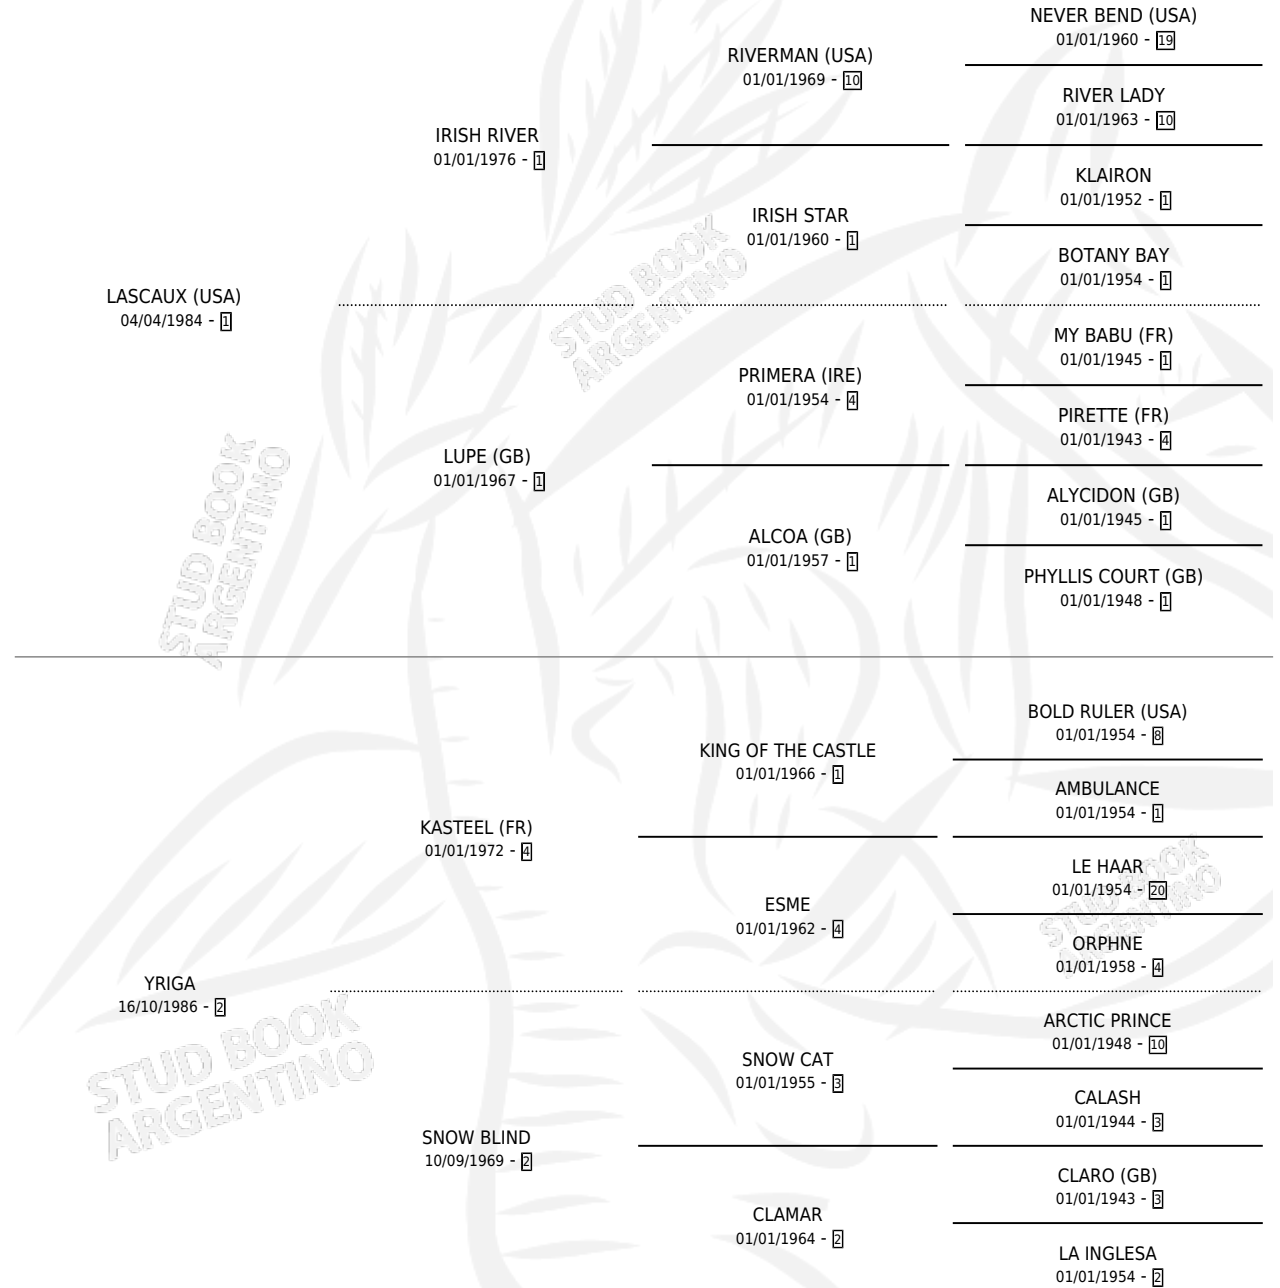

RIGOLARDE

por LASCAUX (USA) y YRIGA por KASTEEL (FR)

Argentina · Hembra · Zaino · SP · 10/09/1993
Familia 2-n · Volumen 35

ESTADO

TIPIFICACIÓN SANGUÍNEA	X
TIPIFICACIÓN POR ADN	X
PASAPORTE	X
IDENTIFICACIÓN POR MICROCHIP	X
REPRODUCTOR	X

Lugar de nacimiento: Los Cerrillos

Criador: Los Cerrillos

PEDIGREE

RIGOLARDE

Datos oficiales del Stud Book Argentino

Documento generado el 28/04/2026

studbook.org.ar