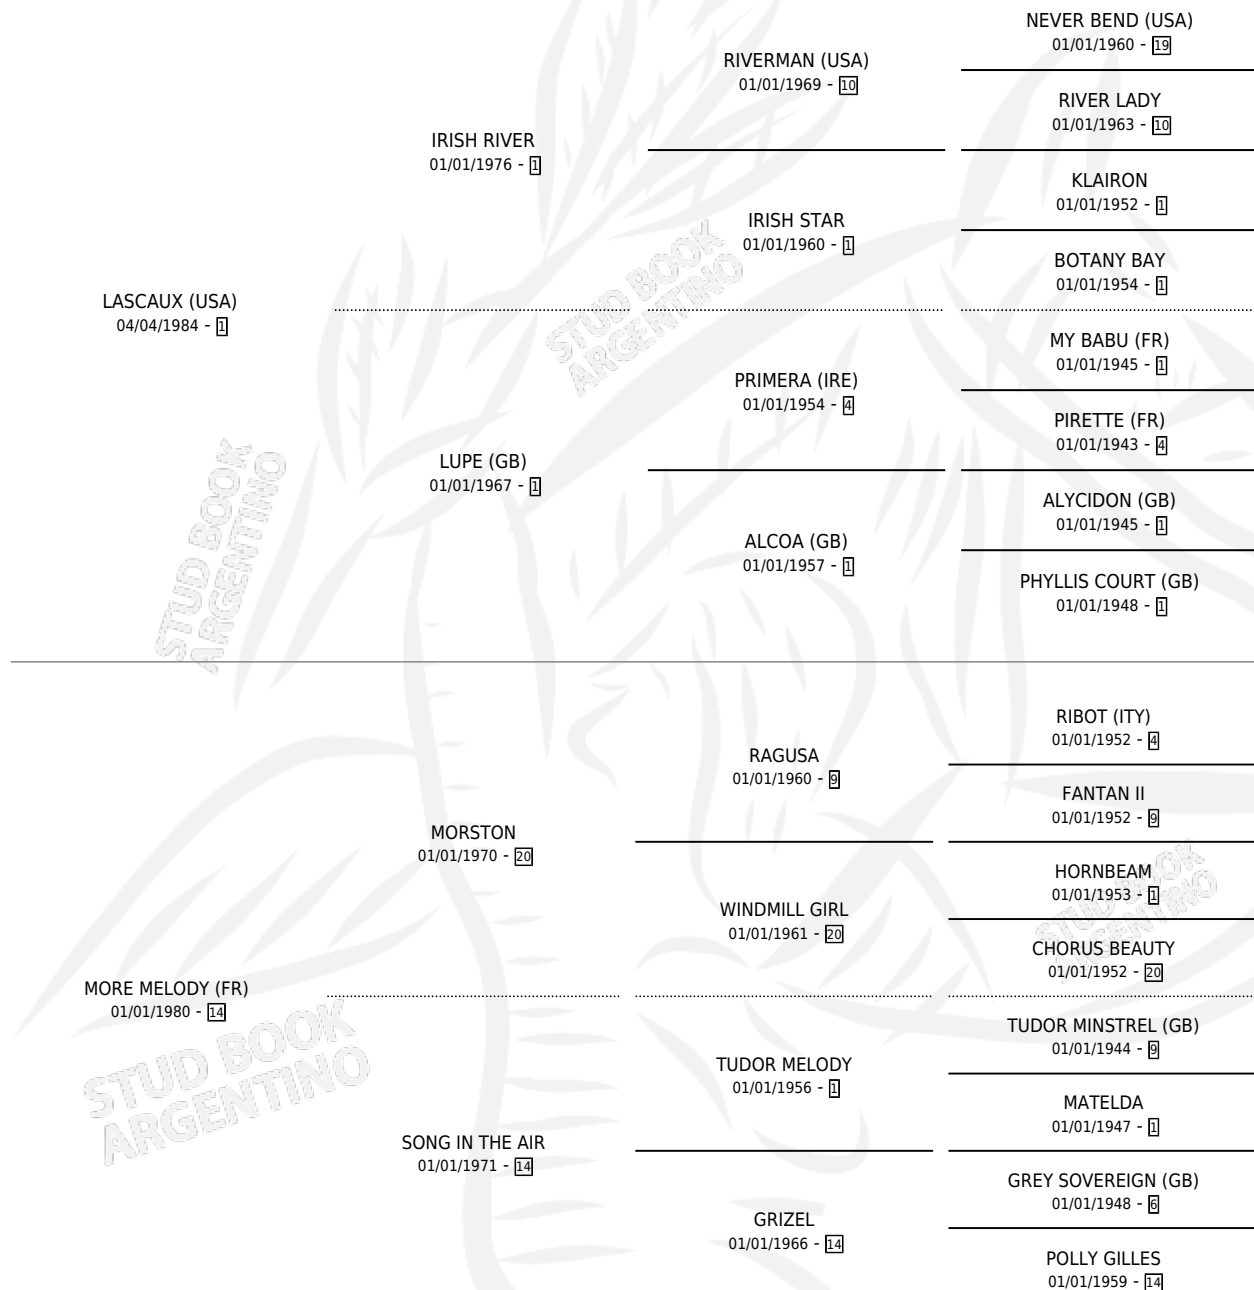

Lugar de nacimiento: Los Cerrillos

Criador: Los Cerrillos

~

HIJOS

	MACHOS	HEMBRAS
1 NACIERON	0	1

SIN ACTUACIONES

PEDIGREE

CAMPAÑA

Solo carreras oficiales de Argentina

POR EDAD

EDAD	CC	1°	2°	3°	4°	5°	NP	CLC	CLG	CLCG1	CLGG1	IMPORTE	GANANCIA / CC
3 AÑOS	2	0	0	0	0	0	2	0	0	0	0	\$0	\$0
4 AÑOS	6	1	0	1	2	0	2	0	0	0	0	\$6,317	\$1,053
5 AÑOS	2	0	0	0	0	0	2	0	0	0	0	\$0	\$0
6 AÑOS	2	0	0	1	0	0	1	0	0	0	0	\$492	\$246
TOTALES	12	1	0	2	2	0	7	0	0	0	0	\$6,809	\$567
%		8.3%	0.0%	16.7%	16.7%	0.0%	58.3%	0.0%	0.0%	0.0%	0.0%		