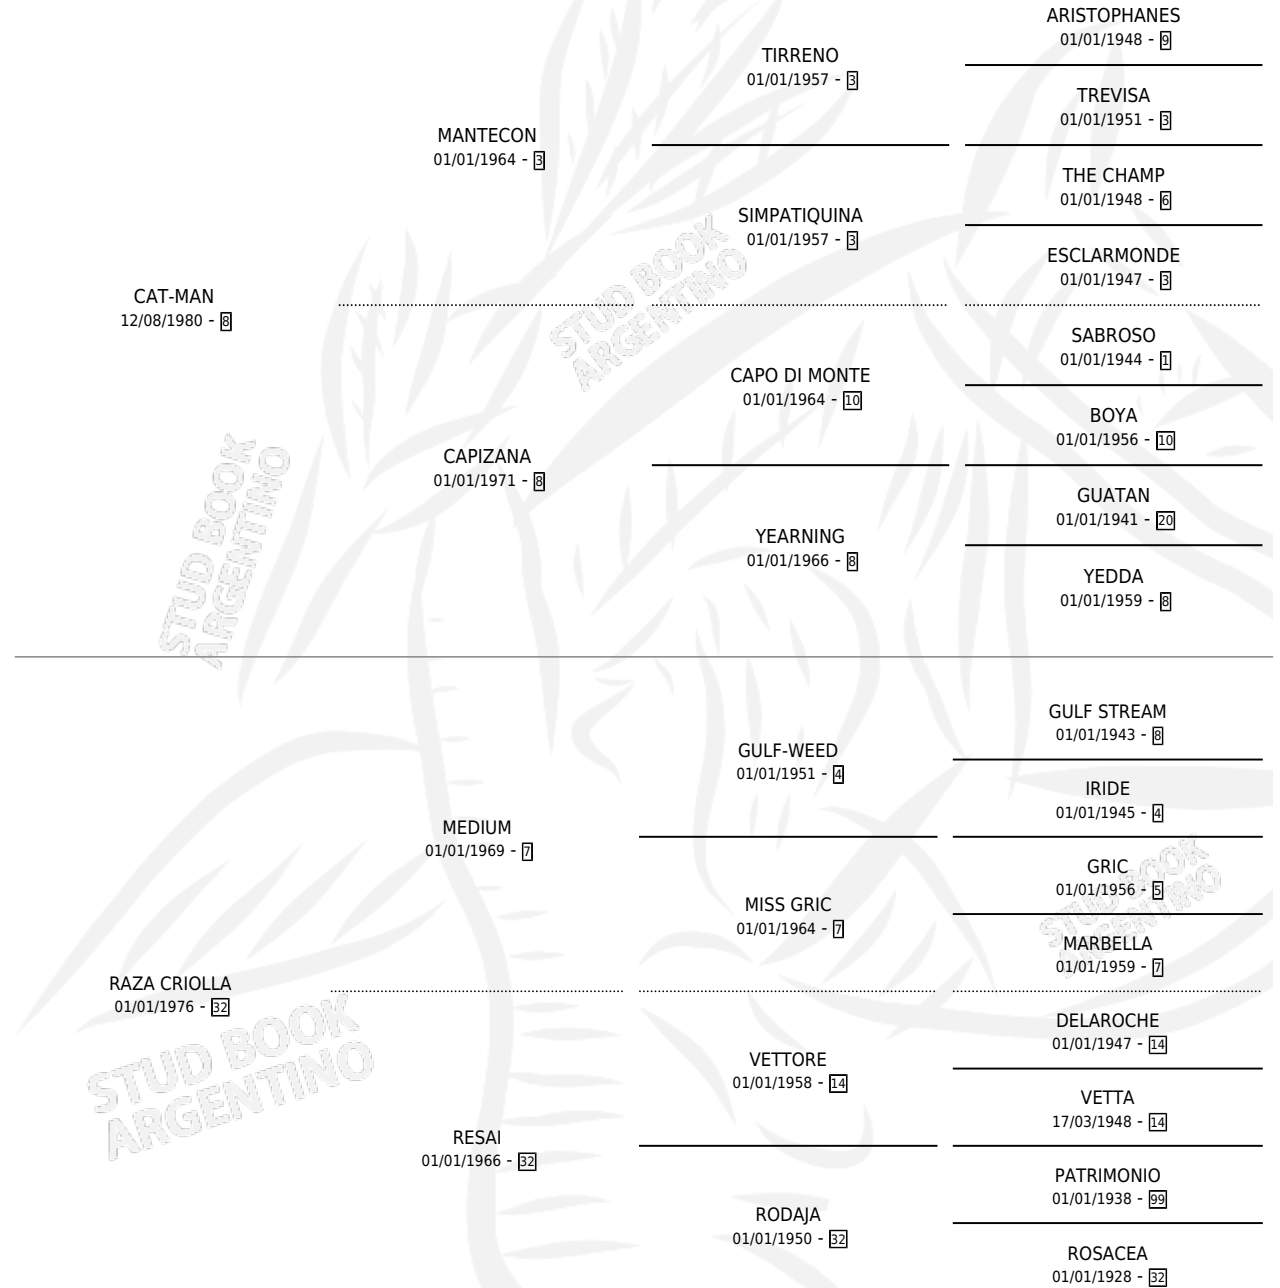

CAT RESABIADA

por CAT-MAN y RAZA CRIOLLA por MEDIUM

Argentina · Hembra · Tordillo · SP · 05/10/1993
Familia 32 · Volumen 35

ESTADO

TIPIFICACIÓN SANGUÍNEA	X
TIPIFICACIÓN POR ADN	X
PASAPORTE	X
IDENTIFICACIÓN POR MICROCHIP	X
REPRODUCTOR	X

Lugar de nacimiento: Ilusion

Criador: Merlo Abel Agustin

PEDIGREE

CAT RESABIADA

Datos oficiales del Stud Book Argentino

Documento generado el 05/05/2026

studbook.org.ar