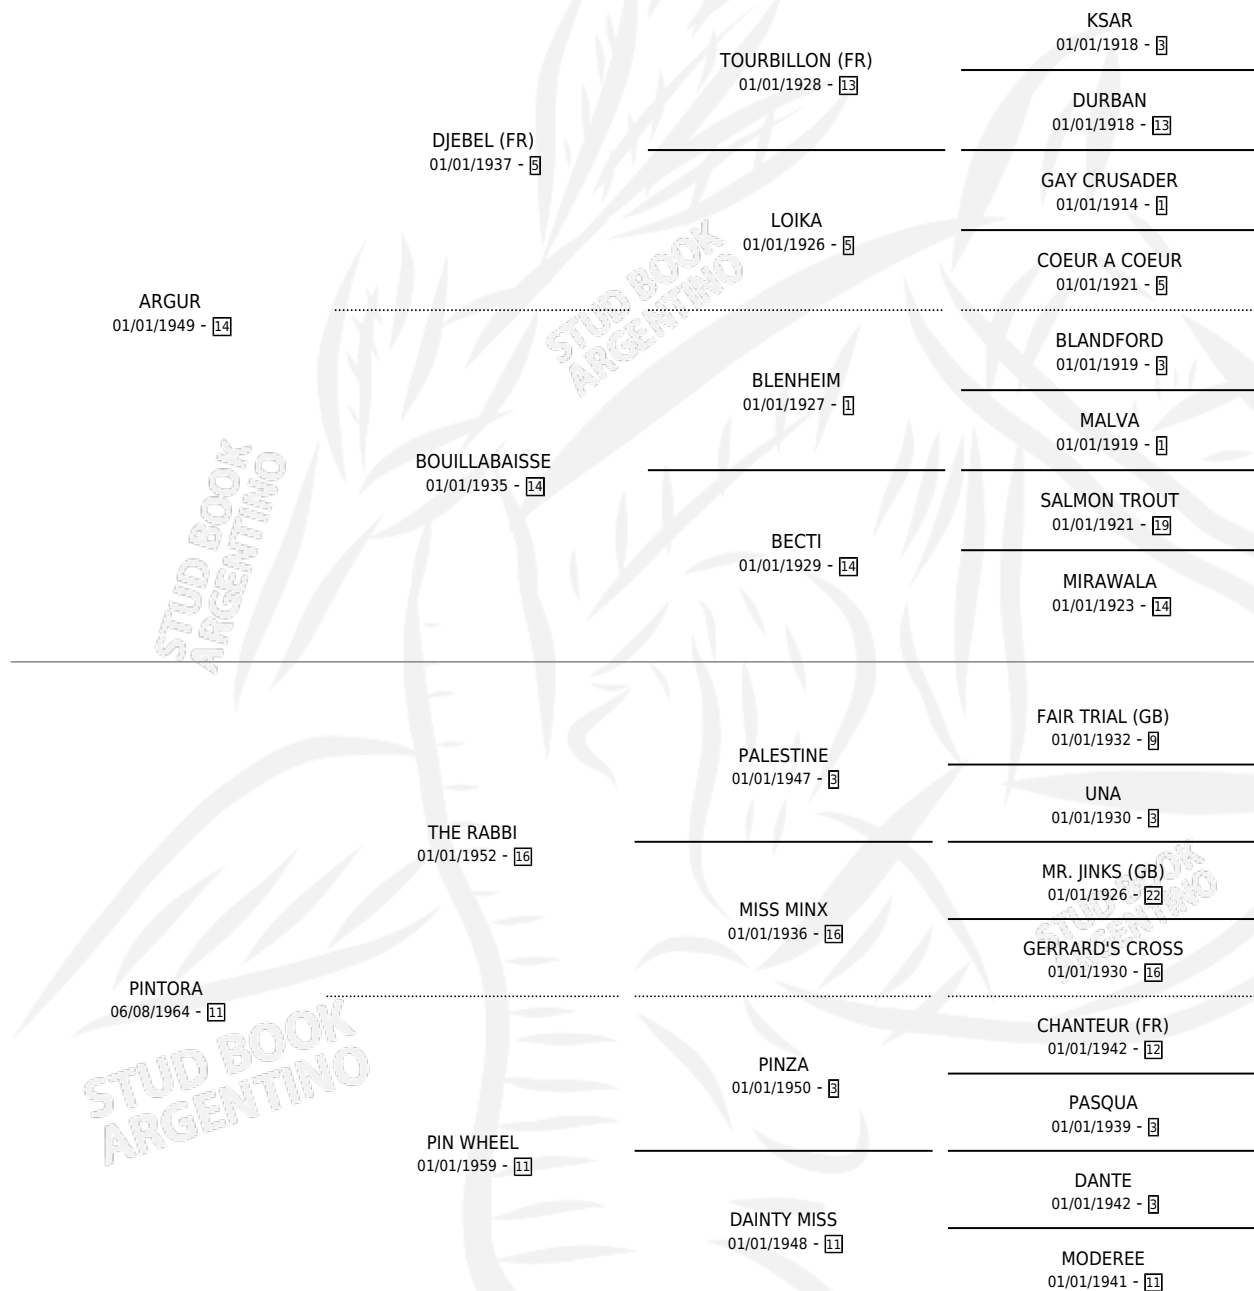

# PRODEZZA

por ARGUR y PINTORA por THE RABBI

Argentina · Hembra · Alazan · SP · 08/11/1971  
Familia 11-e · Volumen 27

## ESTADO

TIPIFICACIÓN SANGUÍNEA	X
TIPIFICACIÓN POR ADN	X
PASAPORTE	X
IDENTIFICACIÓN POR MICROCHIP	X
REPRODUCTOR	X

**Lugar de nacimiento:** Campo particular

**Criador:** Sin dato

## PEDIGREE