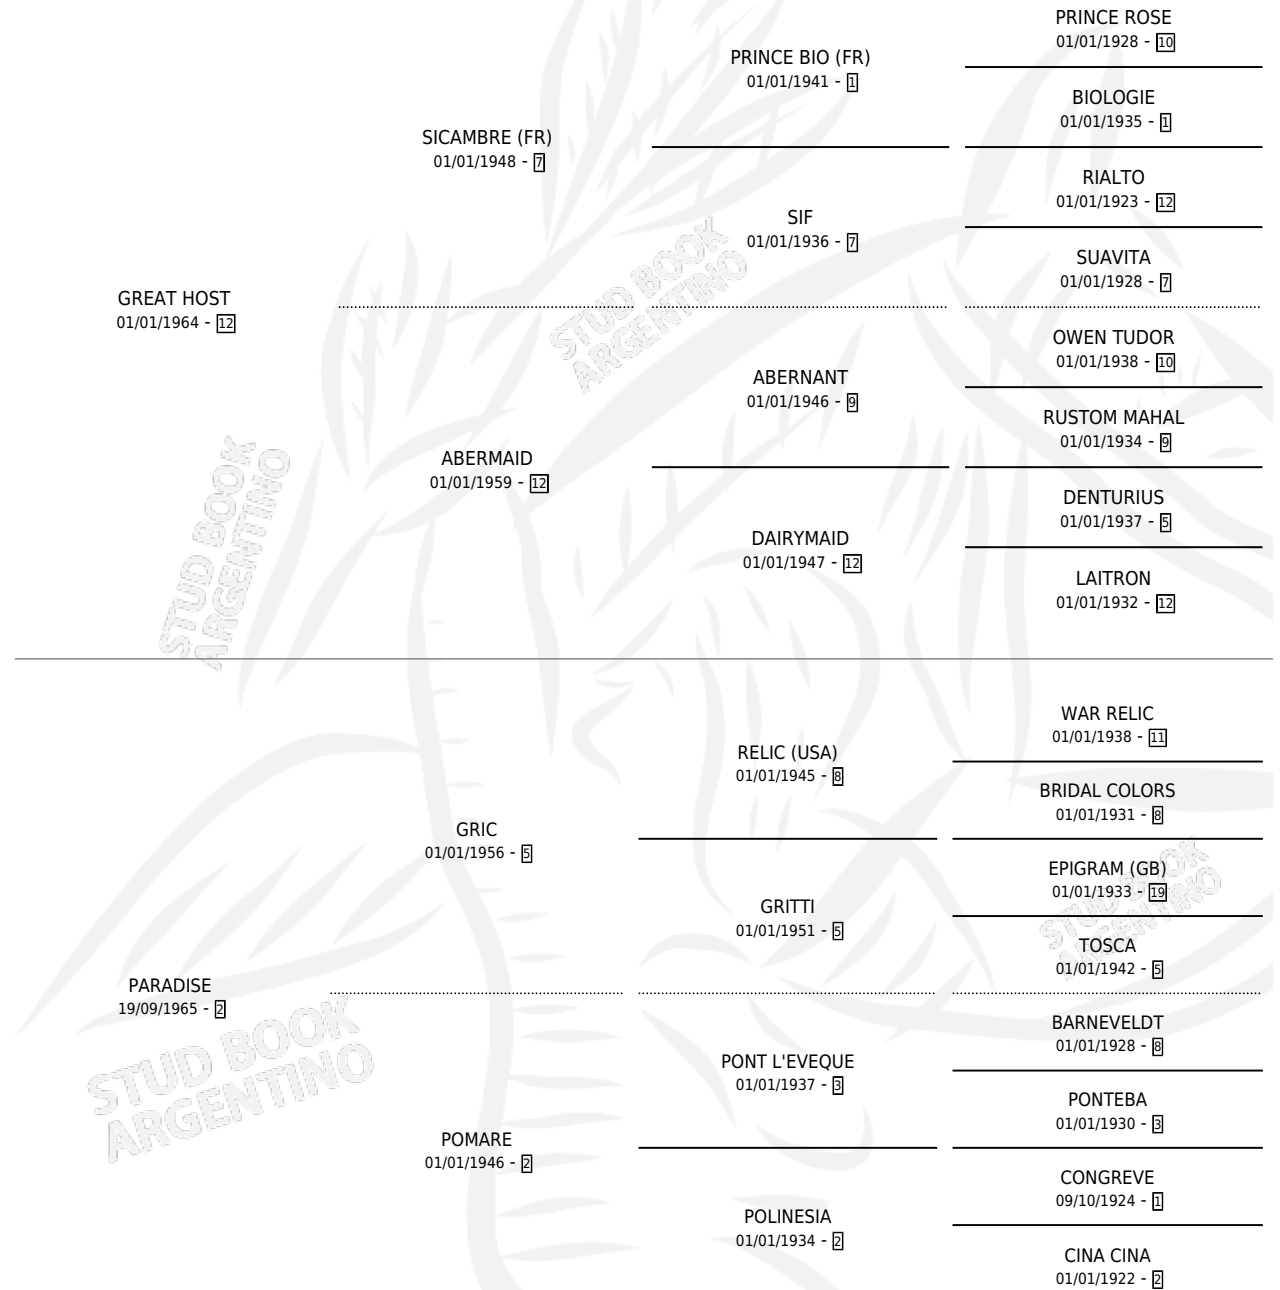

PINOCCHIO

por GREAT HOST y PARADISE por GRIC

Argentina · Macho · Tordillo · SP · 01/11/1971
Familia 2-h · Volumen 27

ESTADO

TIPIFICACIÓN SANGUÍNEA	X
TIPIFICACIÓN POR ADN	X
PASAPORTE	X
IDENTIFICACIÓN POR MICROCHIP	X
REPRODUCTOR	X

Lugar de nacimiento: Campo particular

Criador: Sin dato

PEDIGREE

PINOCCHIO

Datos oficiales del Stud Book Argentino

Documento generado el 25/04/2026

studbook.org.ar