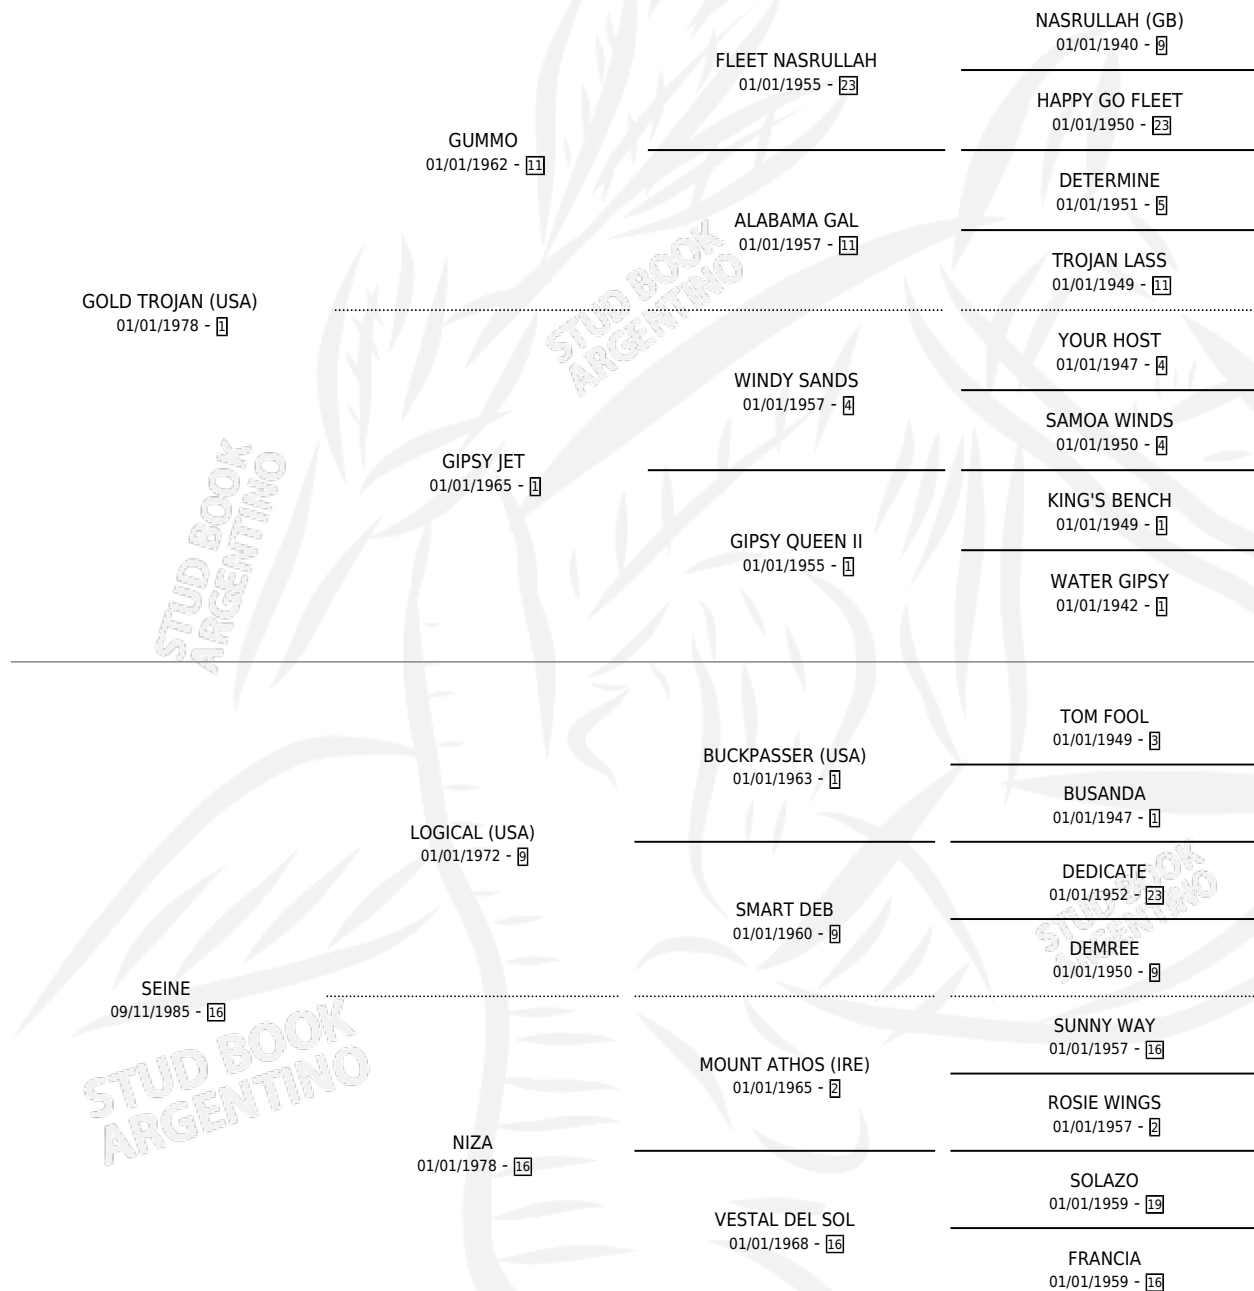

SEINA

por **GOLD TROJAN (USA)** y **SEINE** por **LOGICAL (USA)**

Argentina · Hembra · Zaino Doradillo · SP · 09/09/1993
Familia 16-e · Volumen 35

ESTADO

TIPIFICACIÓN SANGUÍNEA	✓
TIPIFICACIÓN POR ADN	✓
PASAPORTE	X
IDENTIFICACIÓN POR MICROCHIP	X
REPRODUCTOR	✓

Lugar de nacimiento: Las Dos Manos

Criador: Las Dos Manos

~

HIJOS

	MACHOS	HEMBRAS
8 NACIERON	5	3
5 CORRIERON	3	2
4 GANARON	3	1
0 GANADORES CL	0 GANADORES GR	0 GANADORES G1

PEDIGREE

CAMPAÑA

Solo carreras oficiales de Argentina