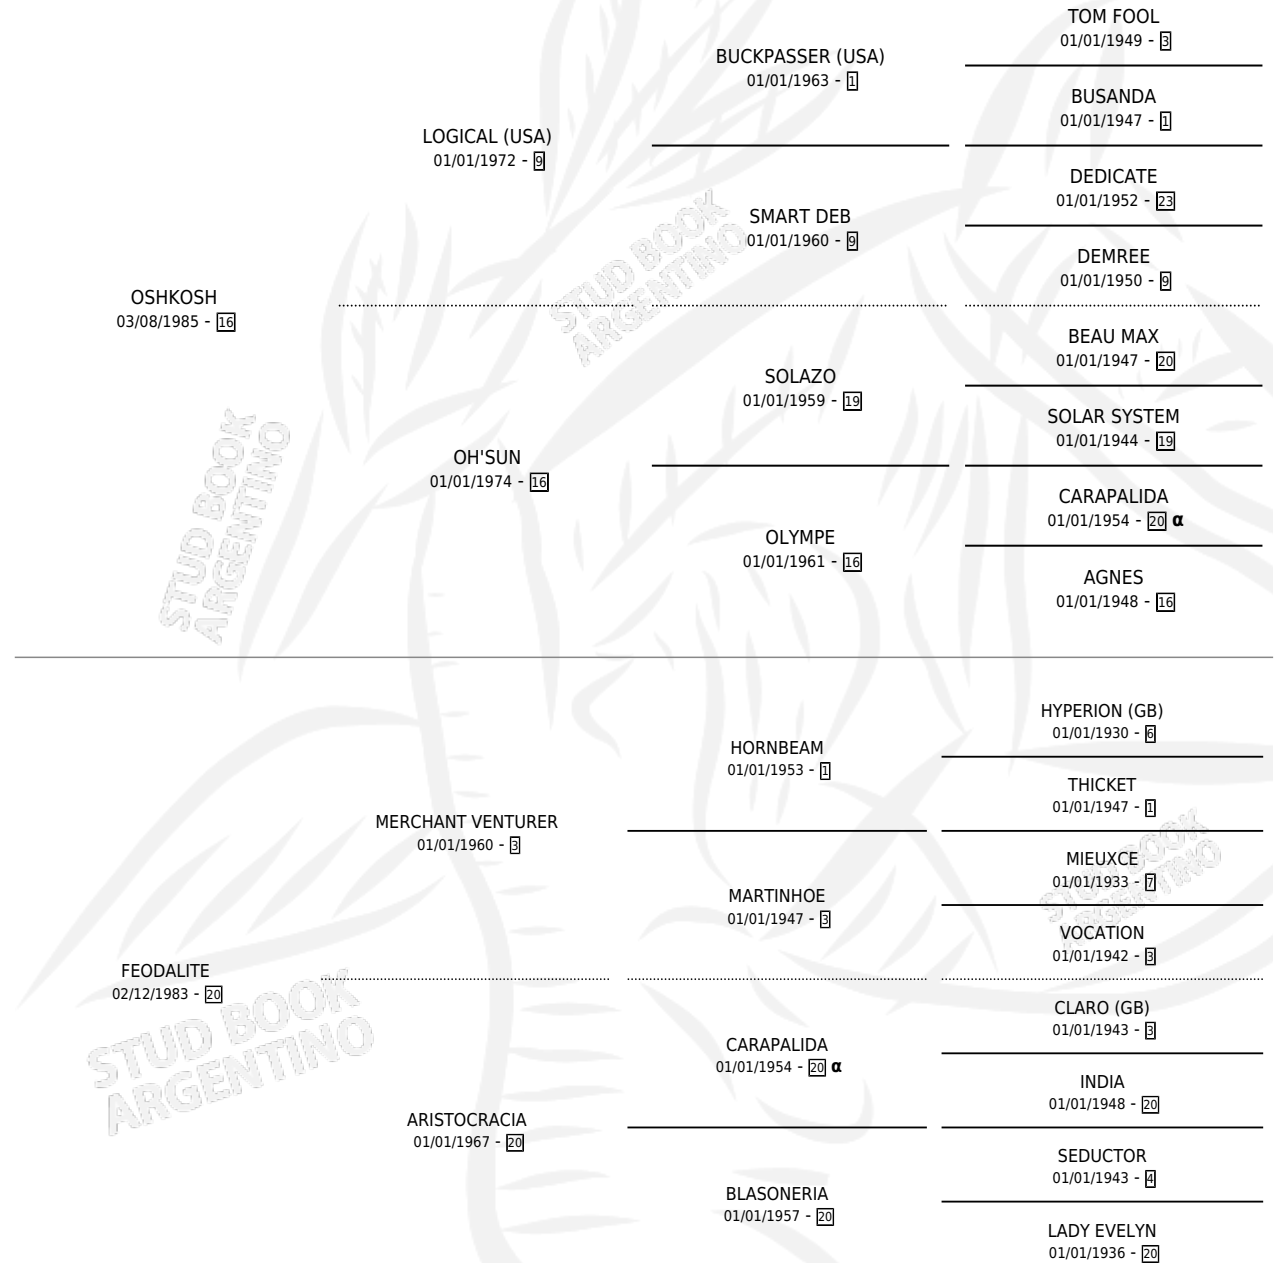

OSTENTADA

por OSHKOSH y FEODALITE por MERCHANT VENTURER

Argentina · Hembra · Alazan Tostado · SP · 05/09/1993
Familia 20-d · Volumen 35

ESTADO

TIPIFICACIÓN SANGUÍNEA	✓
TIPIFICACIÓN POR ADN	X
PASAPORTE	X
IDENTIFICACIÓN POR MICROCHIP	X
REPRODUCTOR	✓

Lugar de nacimiento: Catedral

Criador: Sin dato

~

HIJOS

	MACHOS	HEMBRAS
2 NACIERON	2	0
2 CORRIERON	2	0
1 GANARON	1	0
0 GANADORES CL	0 GANADORES GR	0 GANADORES G1

PEDIGREE

INBREEDING : α