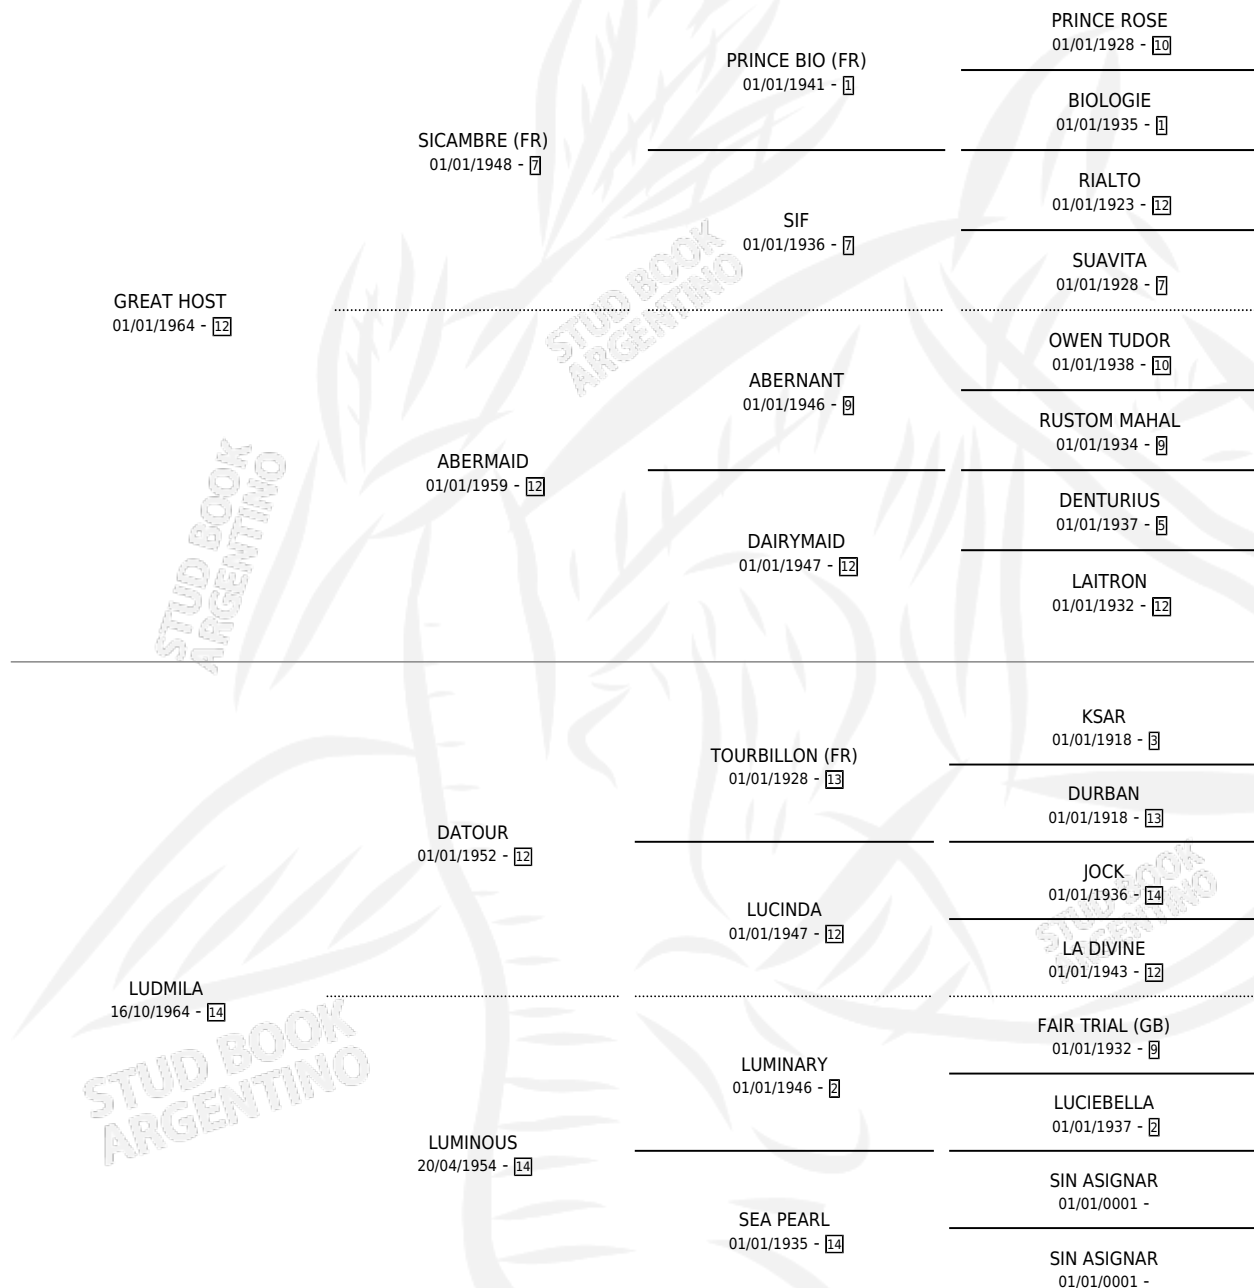

MISS BARBARA

por **GREAT HOST** y **LUDMILA** por **DATOUR**

Argentina · Hembra · Alazan Tostado · SP · 01/01/1971
Familia 14-b · Volumen 27

ESTADO

TIPIFICACIÓN SANGUÍNEA	X
TIPIFICACIÓN POR ADN	X
PASAPORTE	X
IDENTIFICACIÓN POR MICROCHIP	X
REPRODUCTOR	✓

Lugar de nacimiento: Campo particular

Criador: Sin dato

~

HIJOS

	MACHOS	HEMBRAS
11 NACIERON	6	5
8 CORRIERON	6	2
8 GANARON	6	2

0	0	0
GANADORES CL	GANADORES GR	GANADORES G1

PEDIGREE