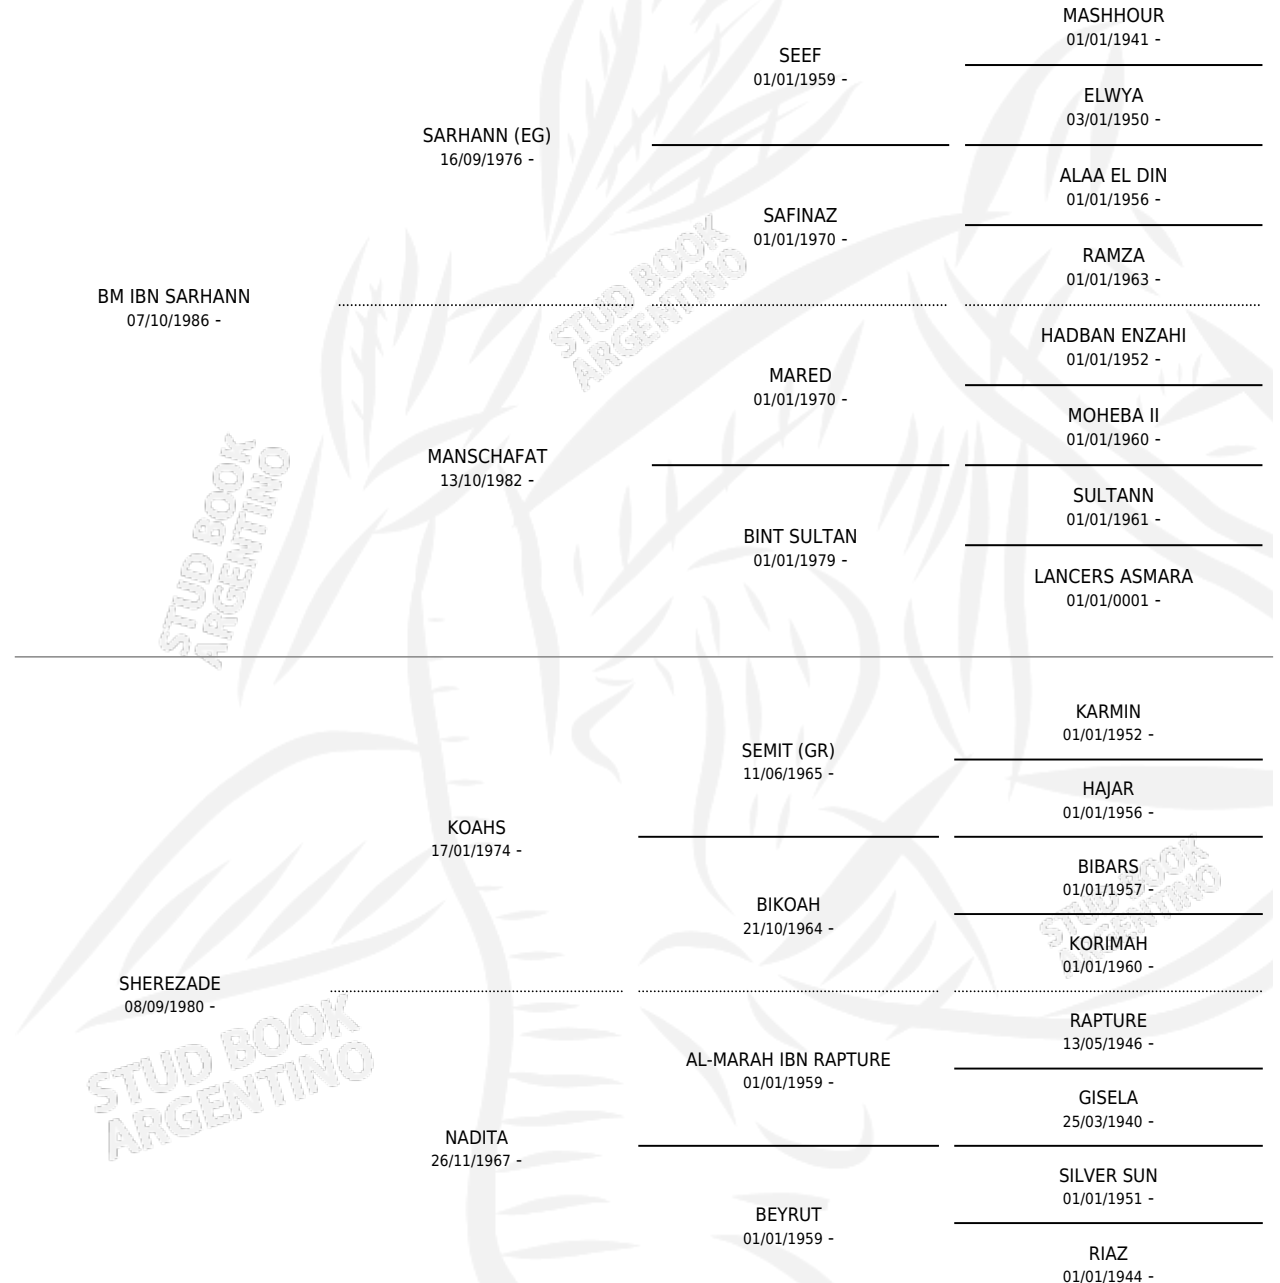

CG SHESAR

por **BM IBN SARHANN** y **SHEREZADE** por **KOAHS**

Argentina · Hembra · Tordillo · AP · 19/09/1993
Familia · Volumen 35

ESTADO

TIPIFICACIÓN SANGUÍNEA	X
TIPIFICACIÓN POR ADN	X
PASAPORTE	X
IDENTIFICACIÓN POR MICROCHIP	X
REPRODUCTOR	X

Lugar de nacimiento: Coe Pora

Criador: Sin dato

PEDIGREE

CG SHESAR

Datos oficiales del Stud Book Argentino

Documento generado el 05/05/2026

studbook.org.ar