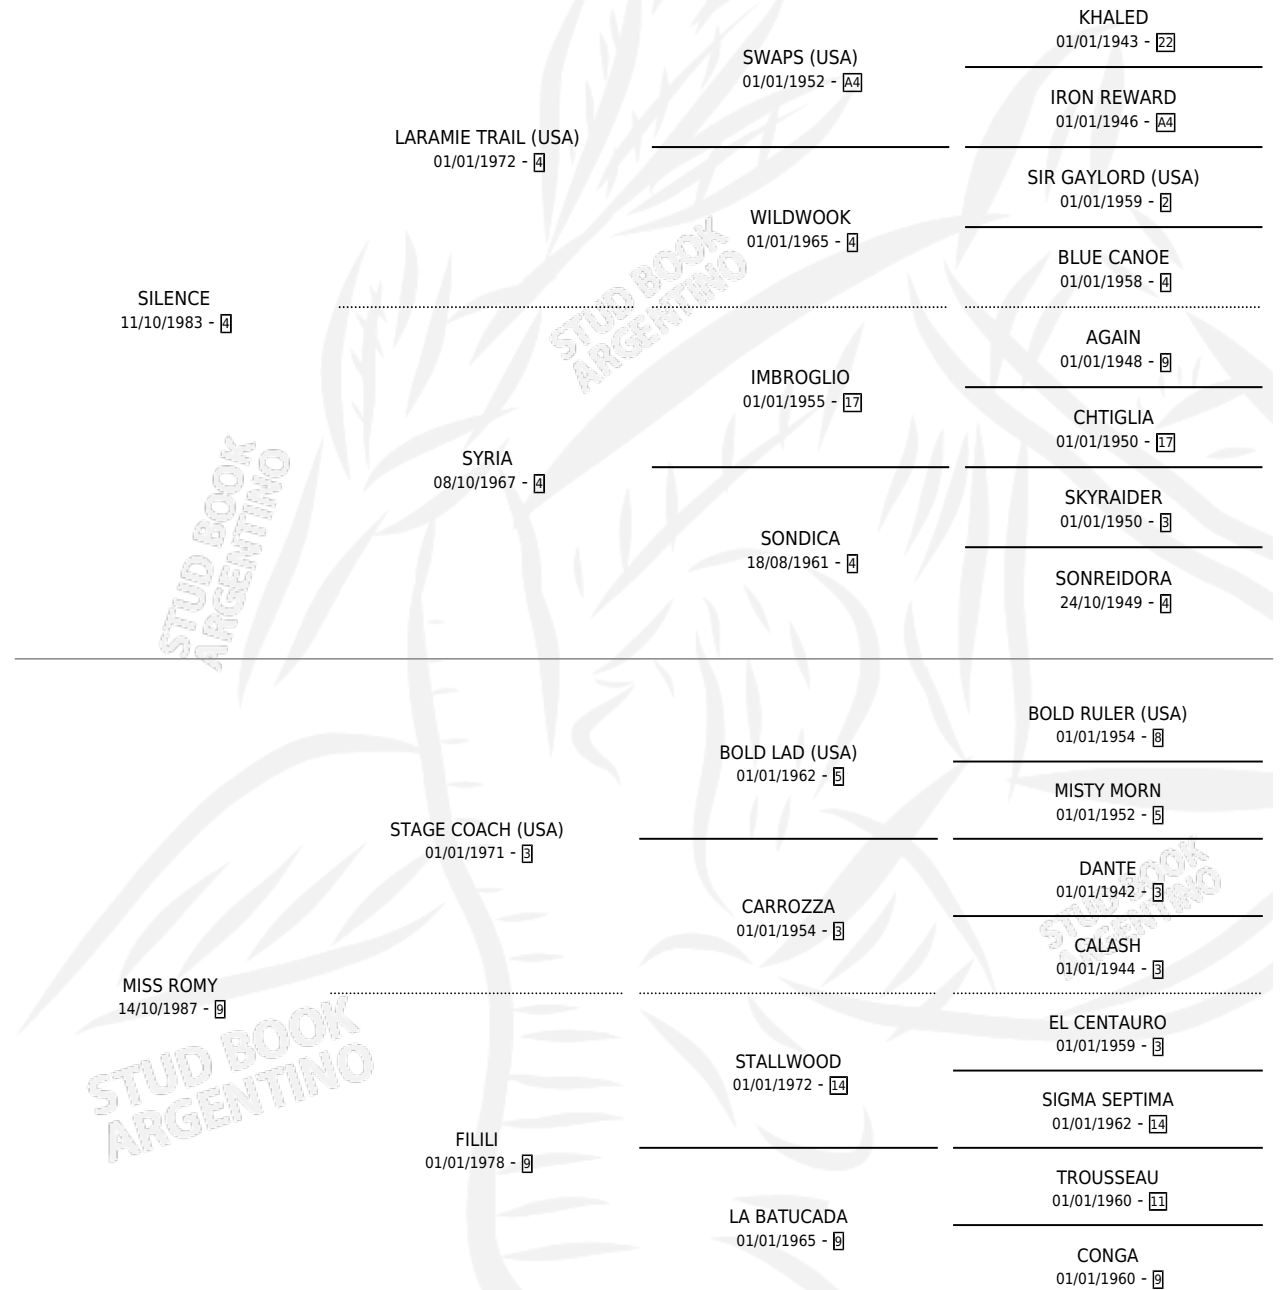

MR. SILENCIO

por SILENCE y MISS ROMY por STAGE COACH (USA)

Argentina · Macho · Alazan · SP · 08/10/1993
Familia 9-g · Volumen 35

ESTADO

TIPIFICACIÓN SANGUÍNEA	X
TIPIFICACIÓN POR ADN	X
PASAPORTE	X
IDENTIFICACIÓN POR MICROCHIP	X
REPRODUCTOR	X

Lugar de nacimiento: Caryjuan

Criador: Caryjuan

PEDIGREE

CAMPAÑA

Solo carreras oficiales de Argentina

POR EDAD

EDAD	CC	1°	2°	3°	4°	5°	NP	CLC	CLG	CLCG1	CLGG1	IMPORTE	GANANCIA / CC
3 AÑOS	3	0	0	1	0	0	2	0	0	0	0	\$704	\$235
4 AÑOS	5	1	0	0	1	0	3	0	0	0	0	\$5,485	\$1,097
TOTALES	8	1	0	1	1	0	5	0	0	0	0	\$6,189	\$774
%		12.5%	0.0%	12.5%	12.5%	0.0%	62.5%	0.0%	0.0%	0.0%	0.0%		