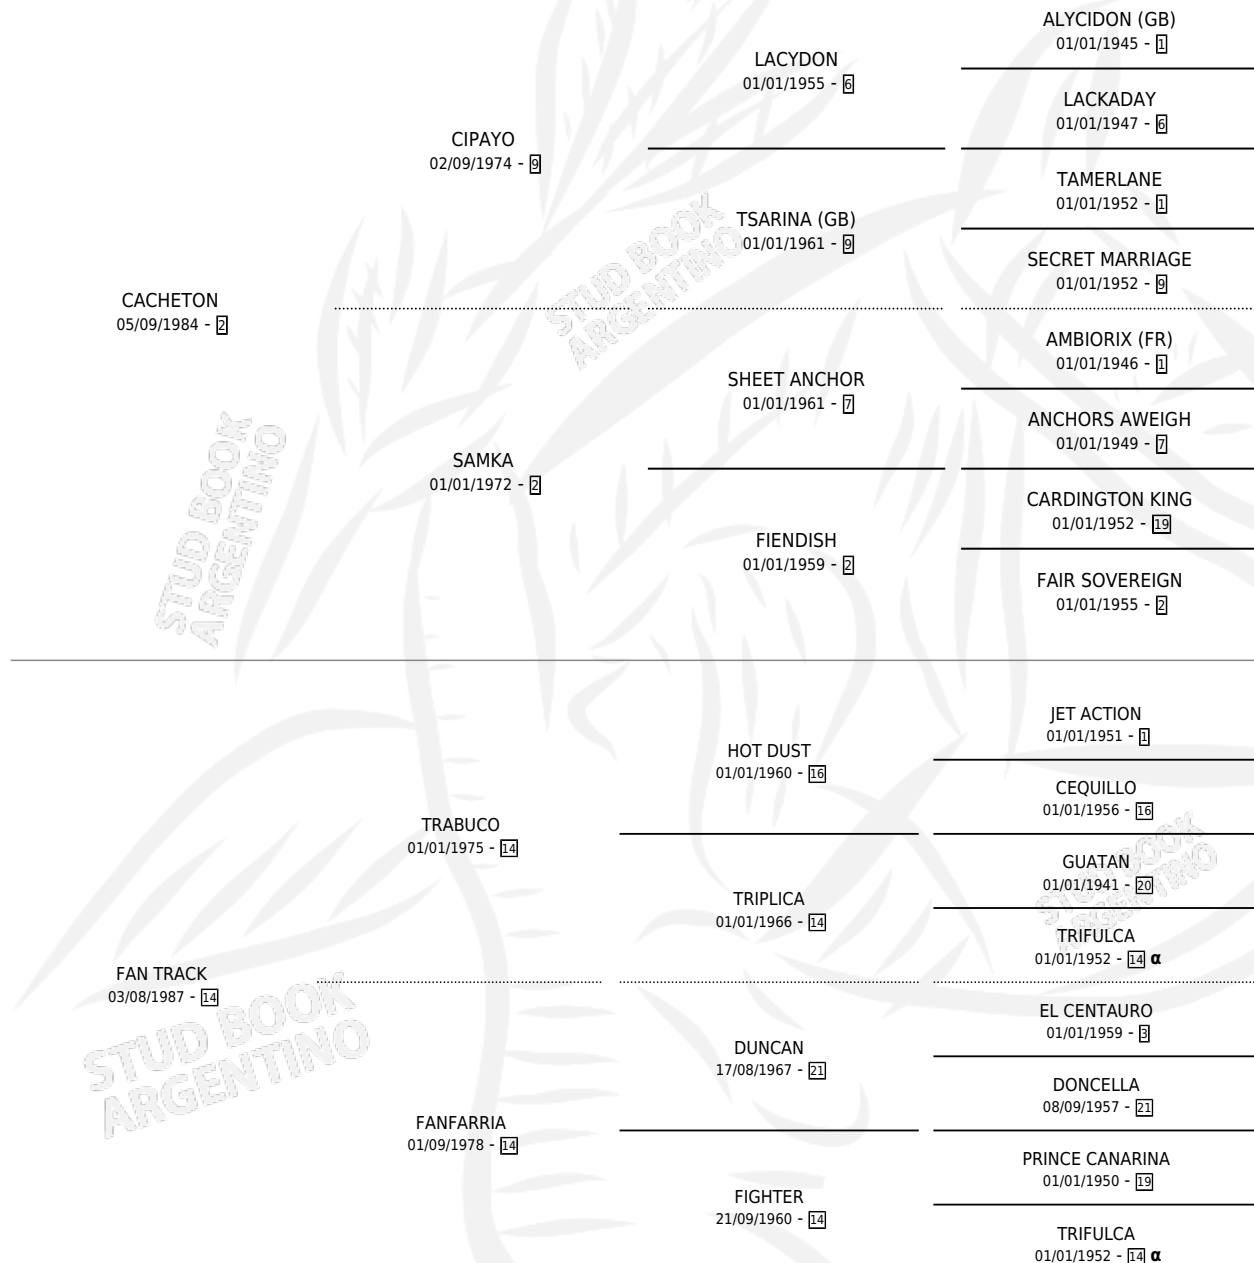

FANTASIA CACH

por CACHETON y FAN TRACK por TRABUCO

Argentina · Hembra · Zaino Doradillo · SP · 08/10/1993
Familia 14-a · Volumen 35

ESTADO

TIPIFICACIÓN SANGUÍNEA	✓
TIPIFICACIÓN POR ADN	✓
PASAPORTE	X
IDENTIFICACIÓN POR MICROCHIP	X
REPRODUCTOR	✓

Lugar de nacimiento: Caryjuan

Criador: Caryjuan

~

HIJOS

	MACHOS	HEMBRAS
5 NACIERON	3	2
3 CORRIERON	2	1
2 GANARON	1	1
0 GANADORES CL	0 GANADORES GR	0 GANADORES G1

PEDIGREE

INBREEDING : α