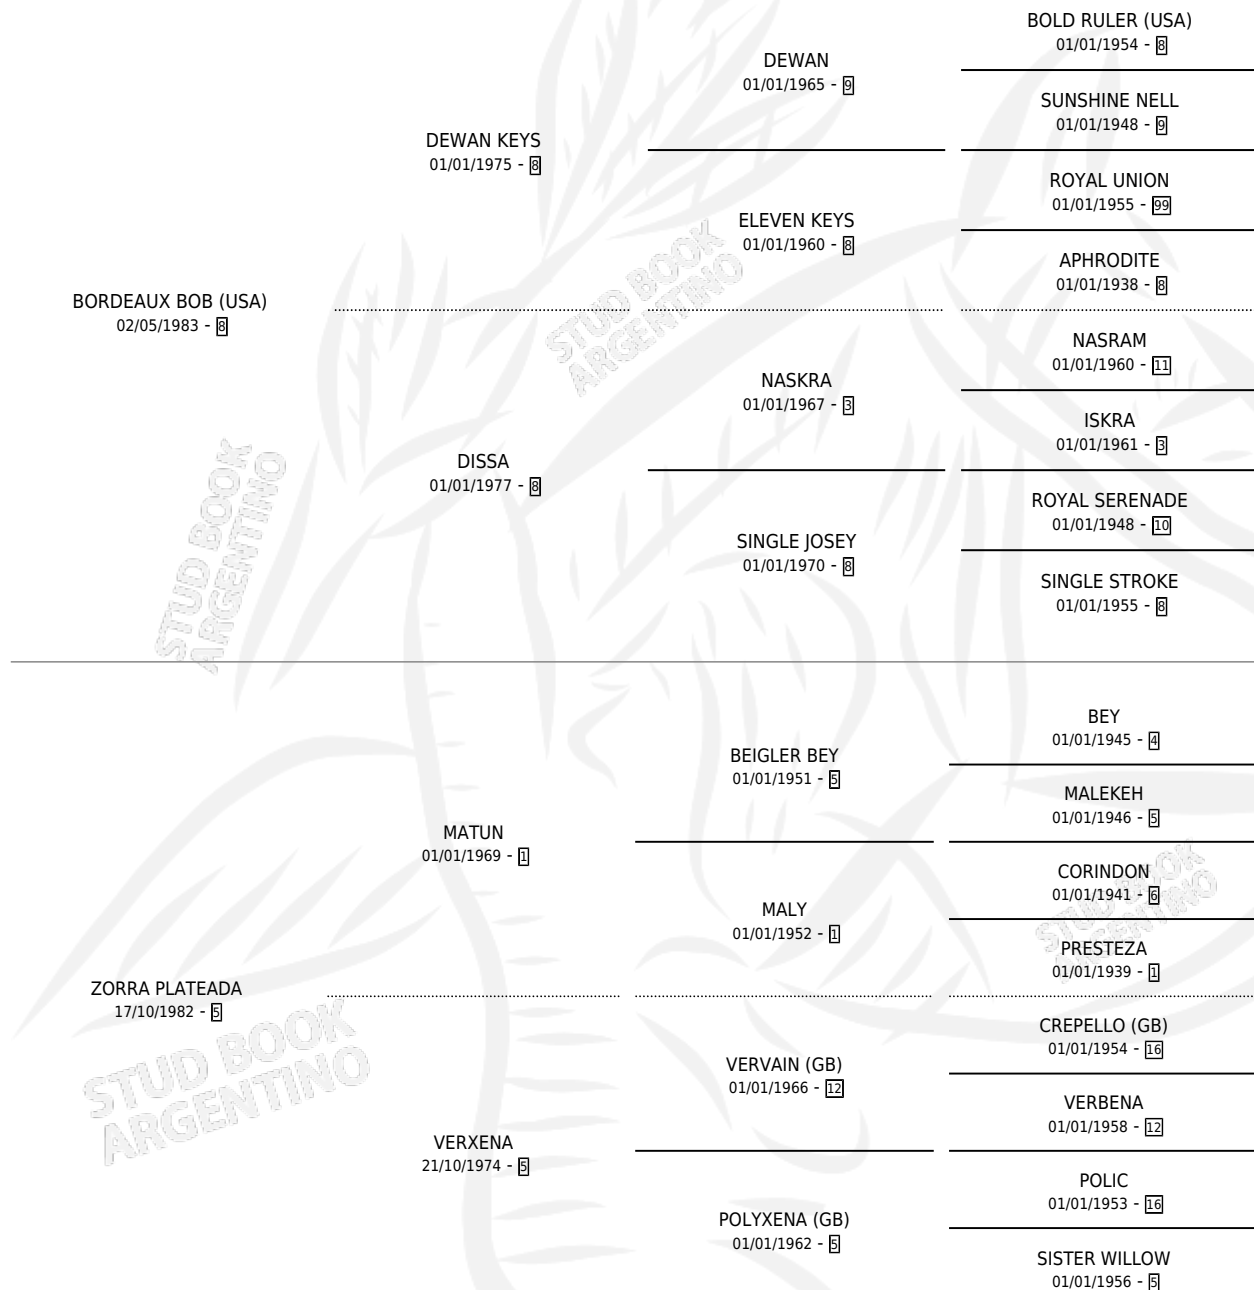

BORDEAUX SUAVE

por **BORDEAUX BOB (USA)** y **ZORRA PLATEADA** por **MATUN**

Argentina · Hembra · Alazan Tostado · SP · 09/09/1993
Familia 5-e · Volumen 35

ESTADO

TIPIFICACIÓN SANGUÍNEA	✓
TIPIFICACIÓN POR ADN	✓
PASAPORTE	X
IDENTIFICACIÓN POR MICROCHIP	X
REPRODUCTOR	✓

Lugar de nacimiento: Dilu

Criador: Sin dato

~

HIJOS

	MACHOS	HEMBRAS
8 NACIERON	4	4
4 CORRIERON	1	3
2 GANARON	1	1

0	0	0
GANADORES CL	GANADORES GR	GANADORES G1

PEDIGREE