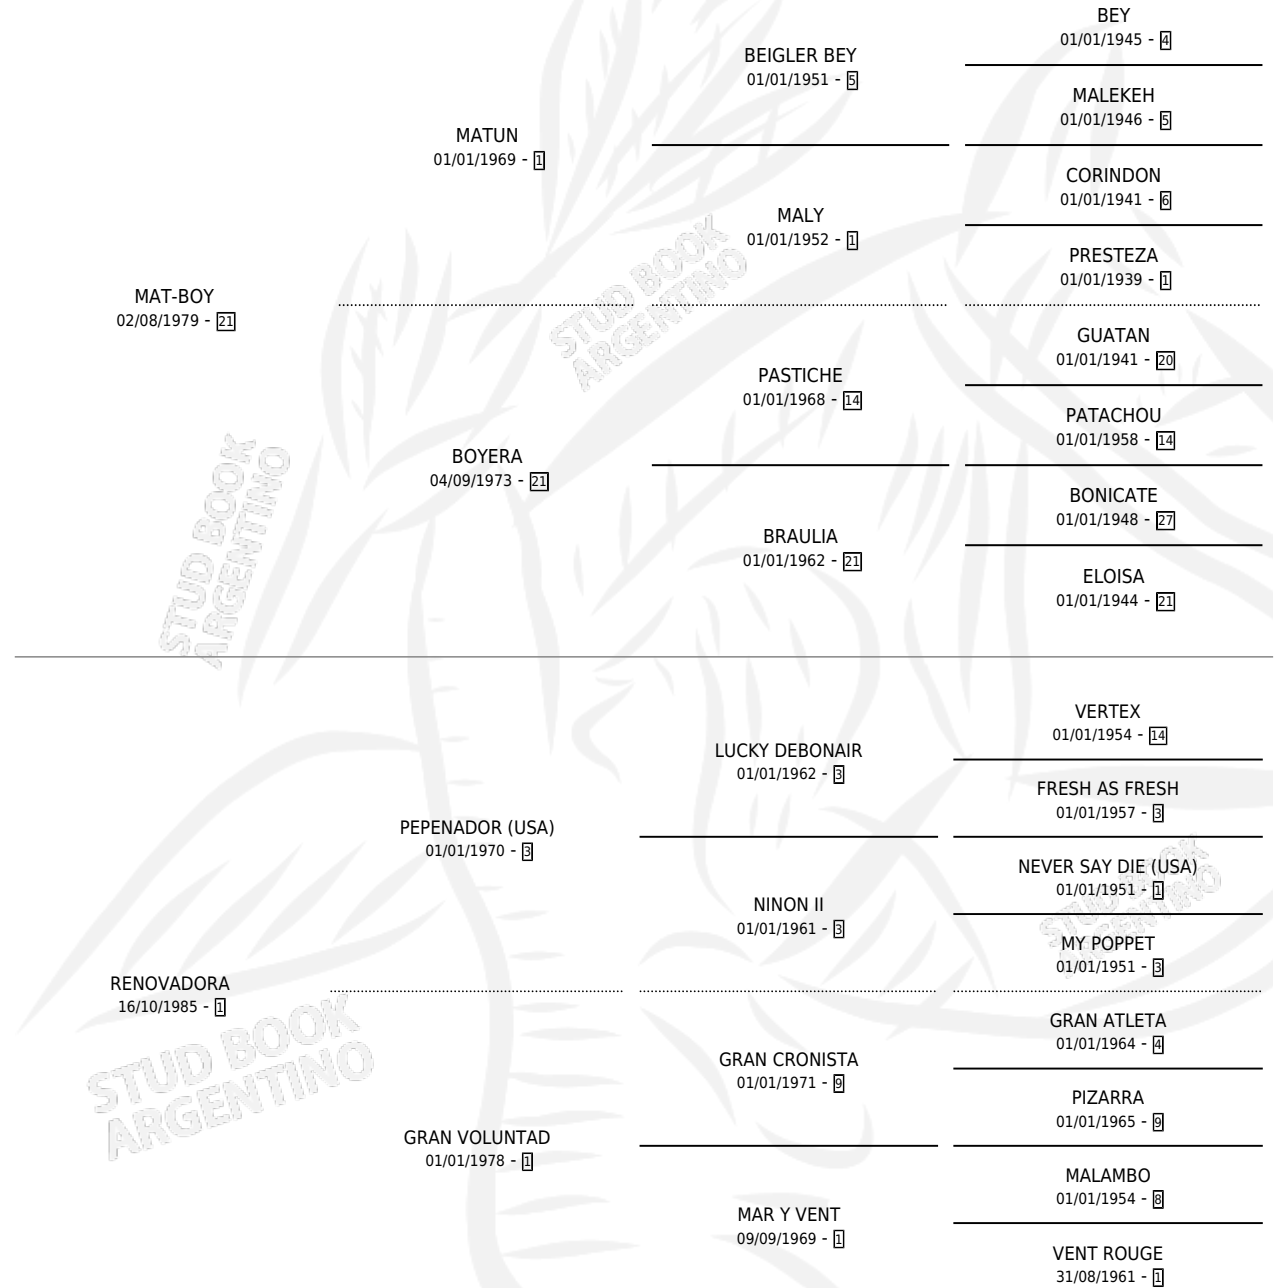

Lugar de nacimiento: Dilu

Criador: Sin dato

~

HIJOS

	MACHOS	HEMBRAS
9 NACIERON	7	2
7 CORRIERON	5	2
5 GANARON	5	0
0 GANADORES CL	0 GANADORES GR	0 GANADORES G1

PEDIGREE

S

cimientos 9 / Efectividad 69.23%

BORDEAUX BOB (USA)

ADORJINSKY (USA)

BORDEAUX BOB (USA)

BORDEAUX BOB (USA)

BORDEAUX BOB (USA)

BORDEAUX BOB (USA)