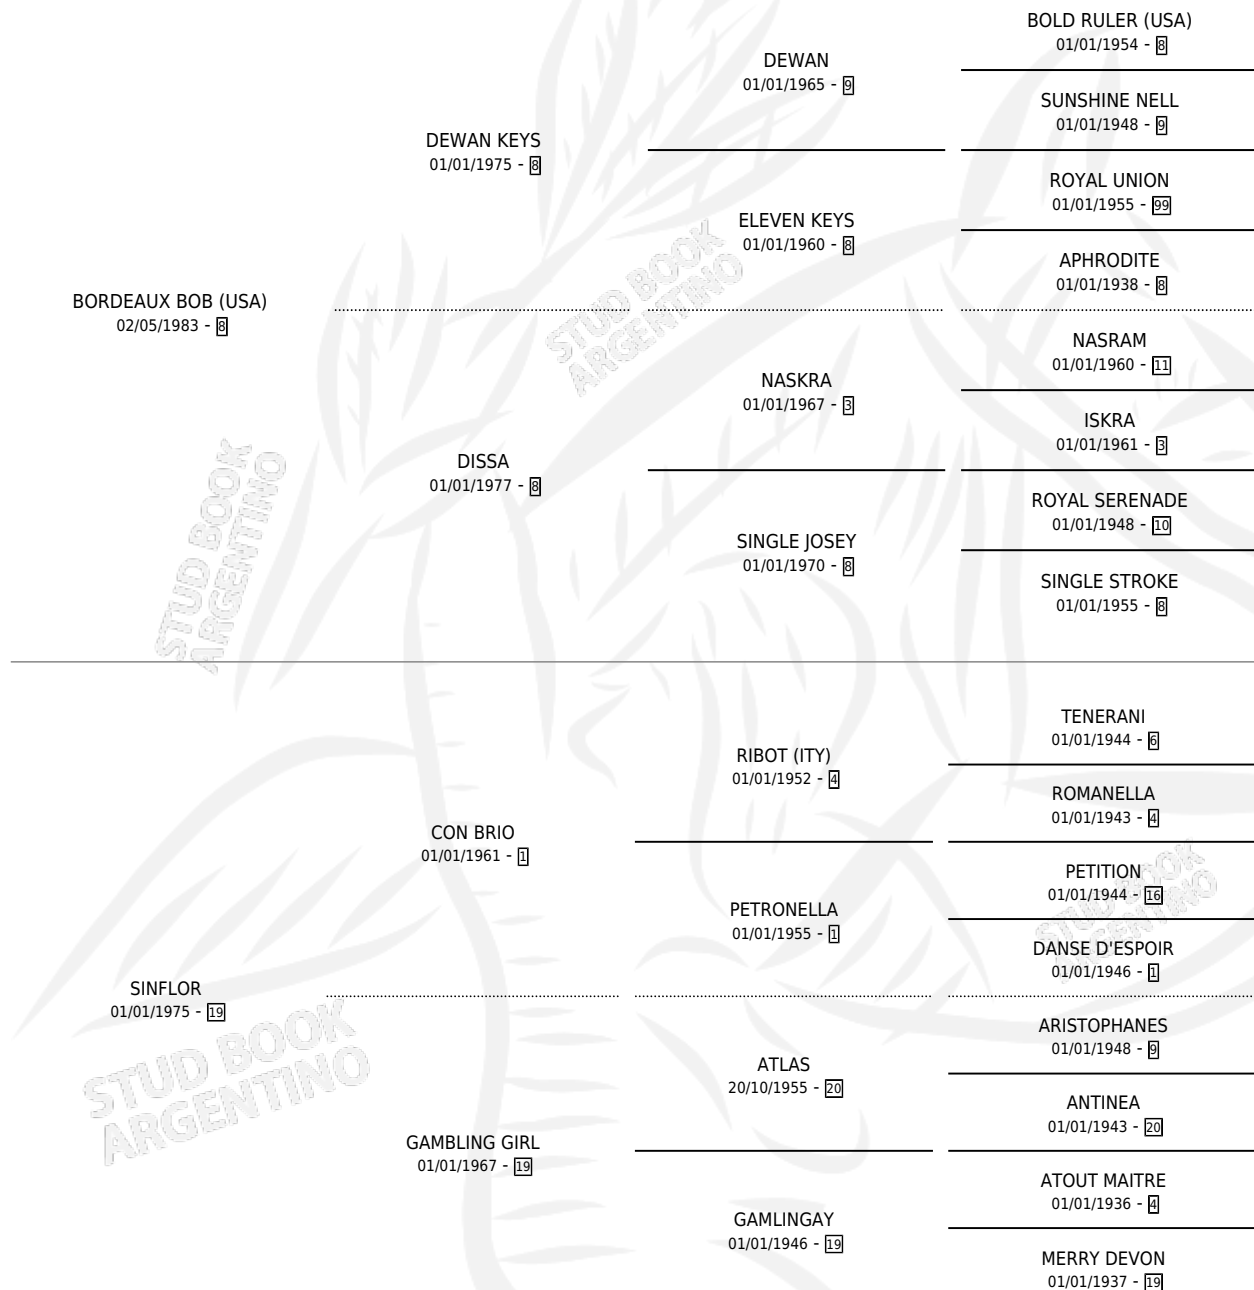

BOB BRIO

por **BORDEAUX BOB (USA)** y **SINFLOR** por **CON BRIO**

Argentina · Macho · Alazan · SP · 15/09/1993
Familia 19-c · Volumen 35

ESTADO

TIPIFICACIÓN SANGUÍNEA	X
TIPIFICACIÓN POR ADN	X
PASAPORTE	X
IDENTIFICACIÓN POR MICROCHIP	X
REPRODUCTOR	X

Lugar de nacimiento: Dilu

Criador: Sin dato

PEDIGREE

CAMPAÑA

Solo carreras oficiales de Argentina

POR EDAD

EDAD	CC	1°	2°	3°	4°	5°	NP	CLC	CLG	CLCG1	CLGG1	IMPORTE	GANANCIA / CC
2 AÑOS	1	0	0	0	0	0	1	0	0	0	0	\$0	\$0
3 AÑOS	1	0	0	0	1	0	0	0	0	0	0	\$585	\$585
TOTALES	2	0	0	0	1	0	1	0	0	0	0	\$585	\$293
%		0.0%	0.0%	0.0%	50.0%	0.0%	50.0%	0.0%	0.0%	0.0%	0.0%		