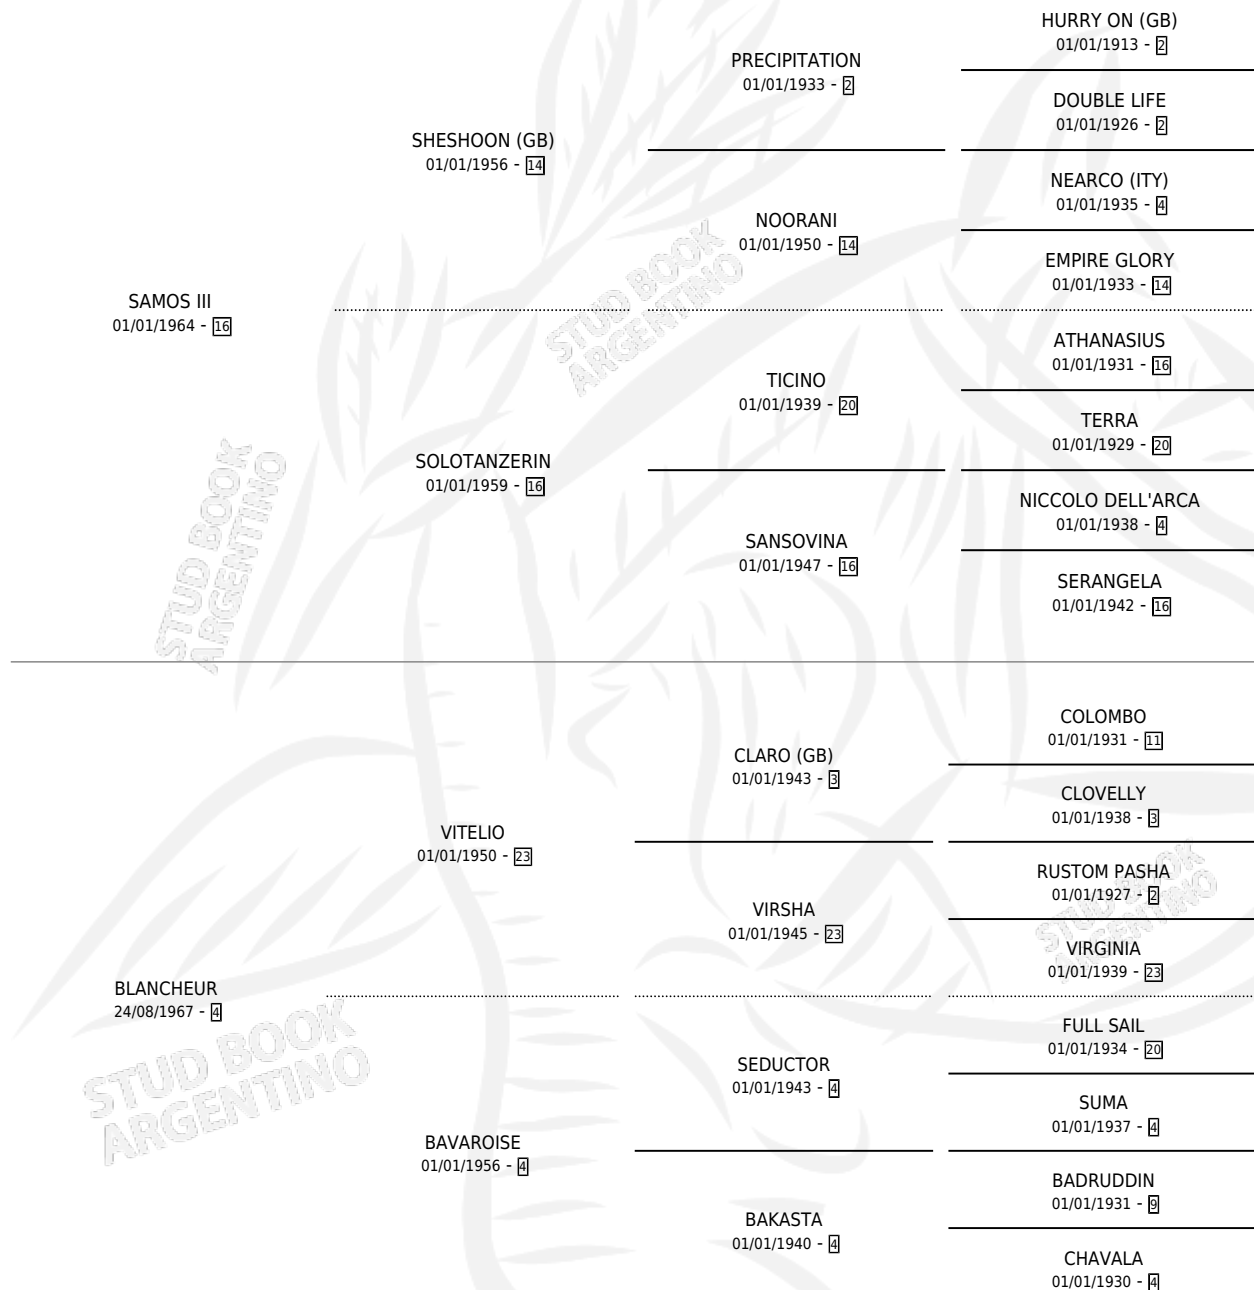

BOBBIE

por SAMOS III y BLANCHEUR por VITELIO

Argentina · Macho · Tordillo · SP · 30/10/1971
Familia 4-e · Volumen 27

ESTADO

TIPIFICACIÓN SANGUÍNEA	X
TIPIFICACIÓN POR ADN	X
PASAPORTE	X
IDENTIFICACIÓN POR MICROCHIP	X
REPRODUCTOR	X

Lugar de nacimiento: Campo particular

Criador: Sin dato

PEDIGREE

BOBBIE

Datos oficiales del Stud Book Argentino

Documento generado el 25/04/2026

studbook.org.ar