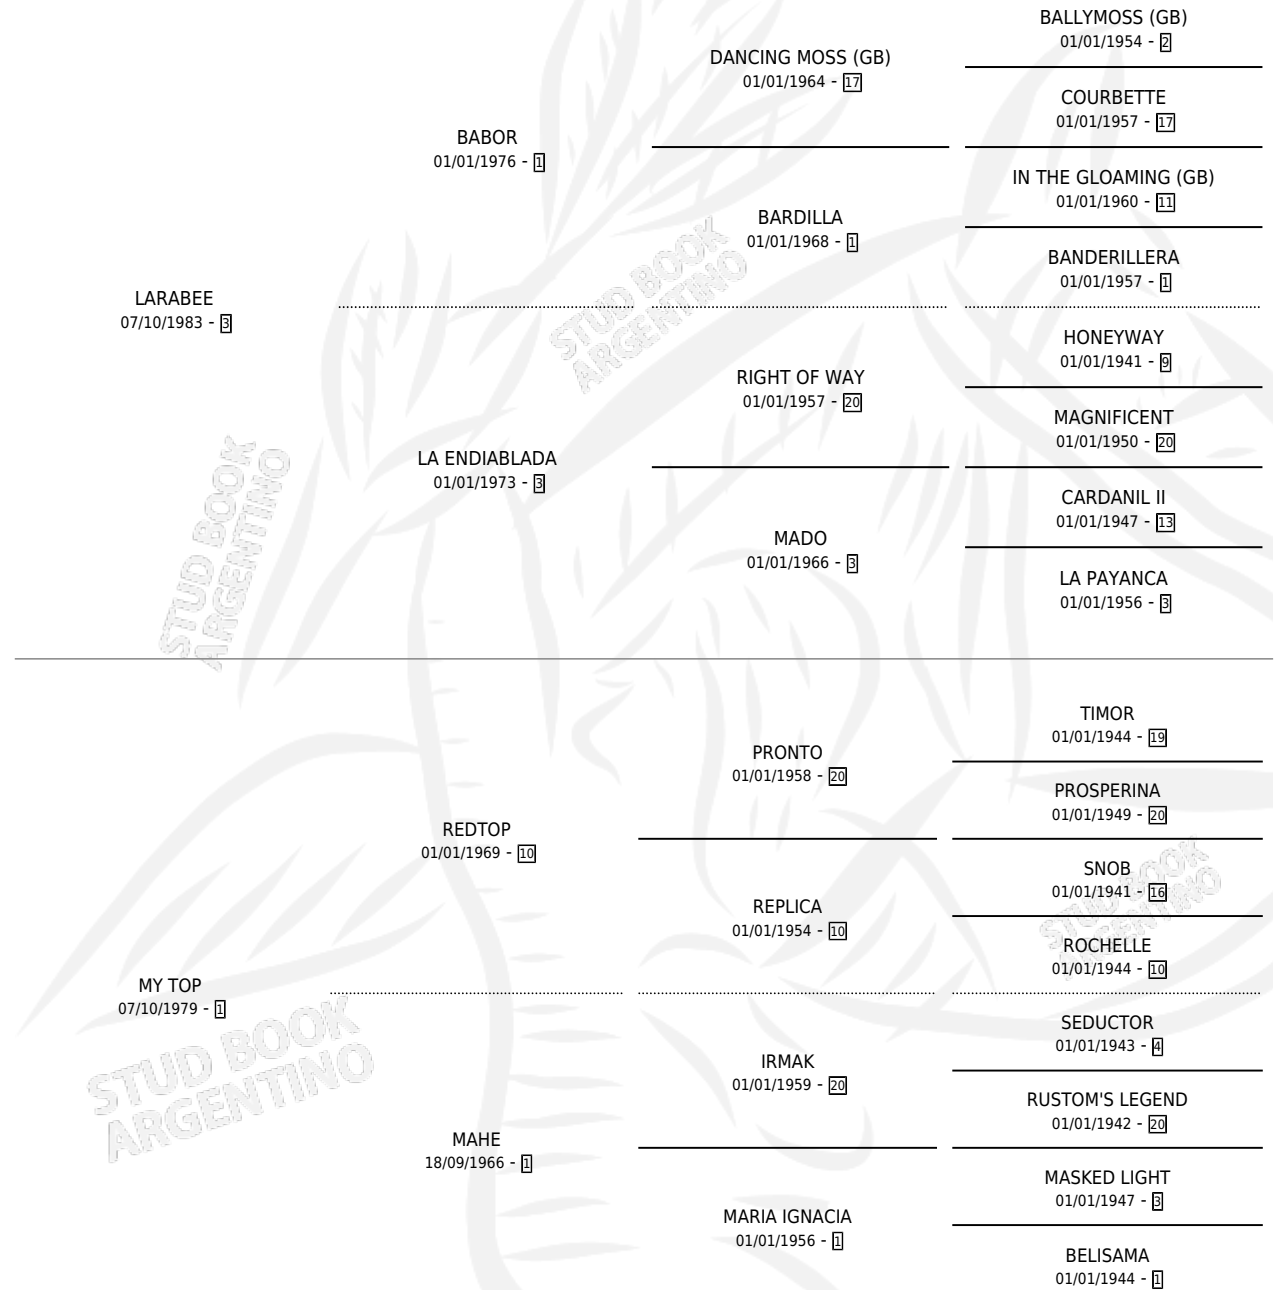

# TOP FLASH

por LARABEE y MY TOP por REDTOP

Argentina · Hembra · Alazan · SP · 20/09/1993  
Familia 1-e · Volumen 35

## ESTADO

TIPIFICACIÓN SANGUÍNEA	X
TIPIFICACIÓN POR ADN	X
PASAPORTE	X
IDENTIFICACIÓN POR MICROCHIP	X
REPRODUCTOR	X

**Lugar de nacimiento:** Don Santiago

**Criador:** Sin dato

## PEDIGREE