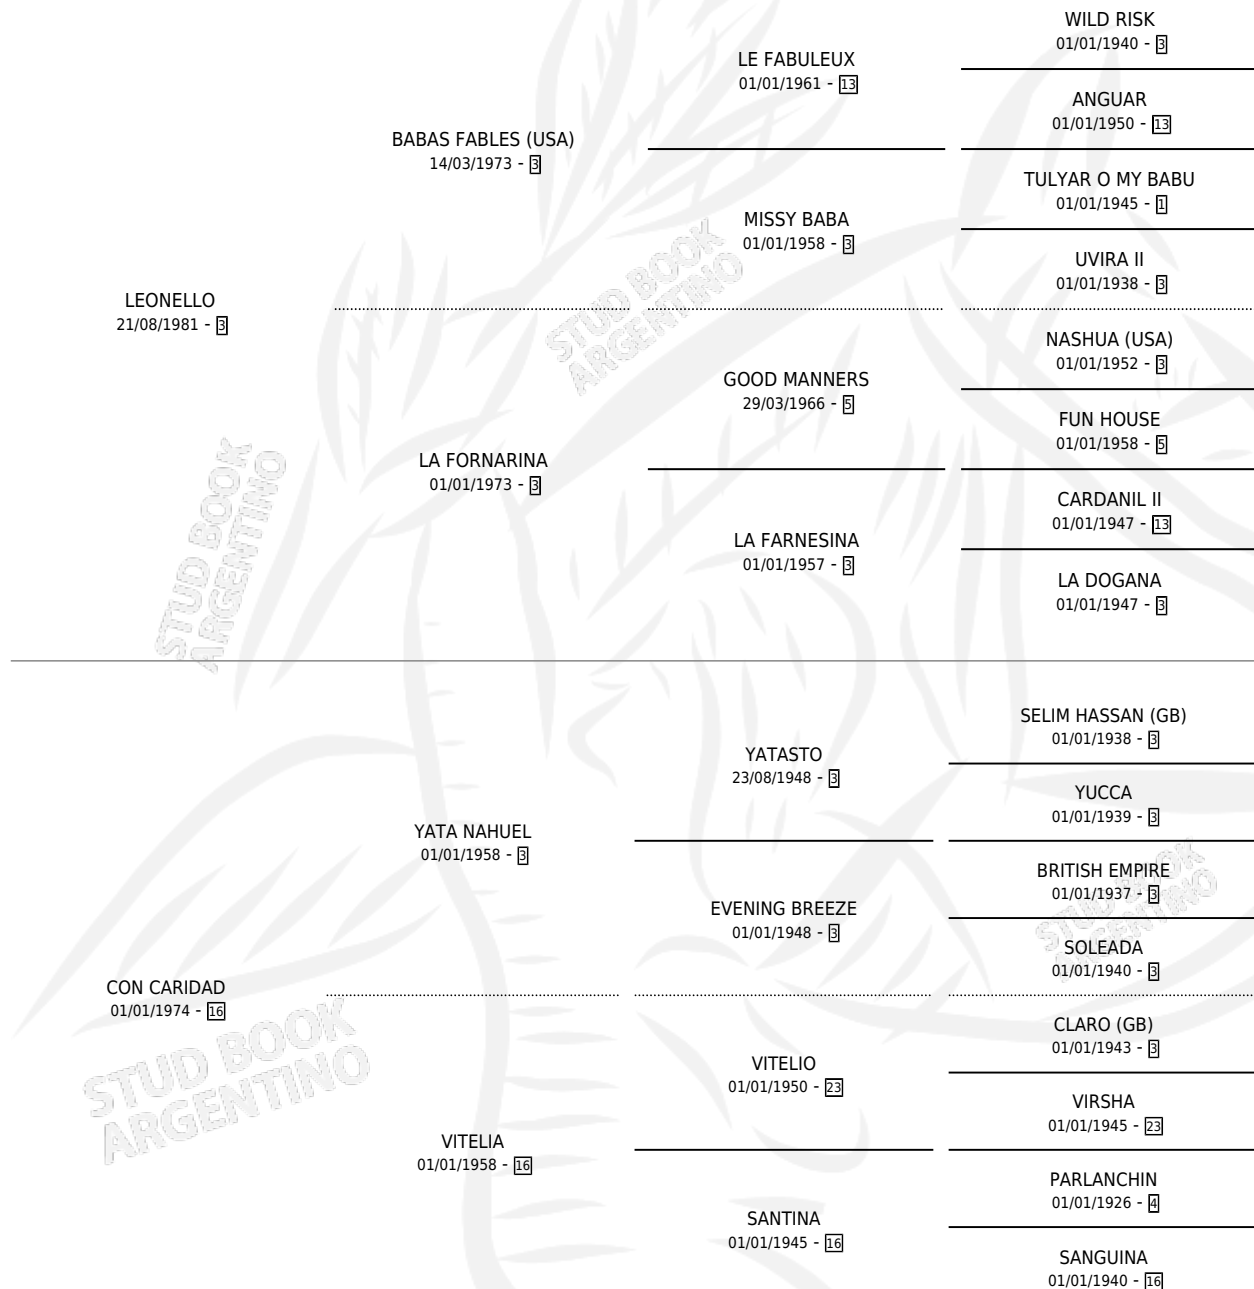

LEON NAHUEL

por LEONELLO y CON CARIDAD por YATA NAHUEL

Argentina · Macho · Zaino · SP · 10/09/1993
Familia 16-e · Volumen 35

ESTADO

TIPIFICACIÓN SANGUÍNEA	X
TIPIFICACIÓN POR ADN	X
PASAPORTE	X
IDENTIFICACIÓN POR MICROCHIP	X
REPRODUCTOR	X

Lugar de nacimiento: Capricornio

Criador: Capricornio

PEDIGREE

LEON NAHUEL

Datos oficiales del Stud Book Argentino

Documento generado el 03/05/2026

studbook.org.ar