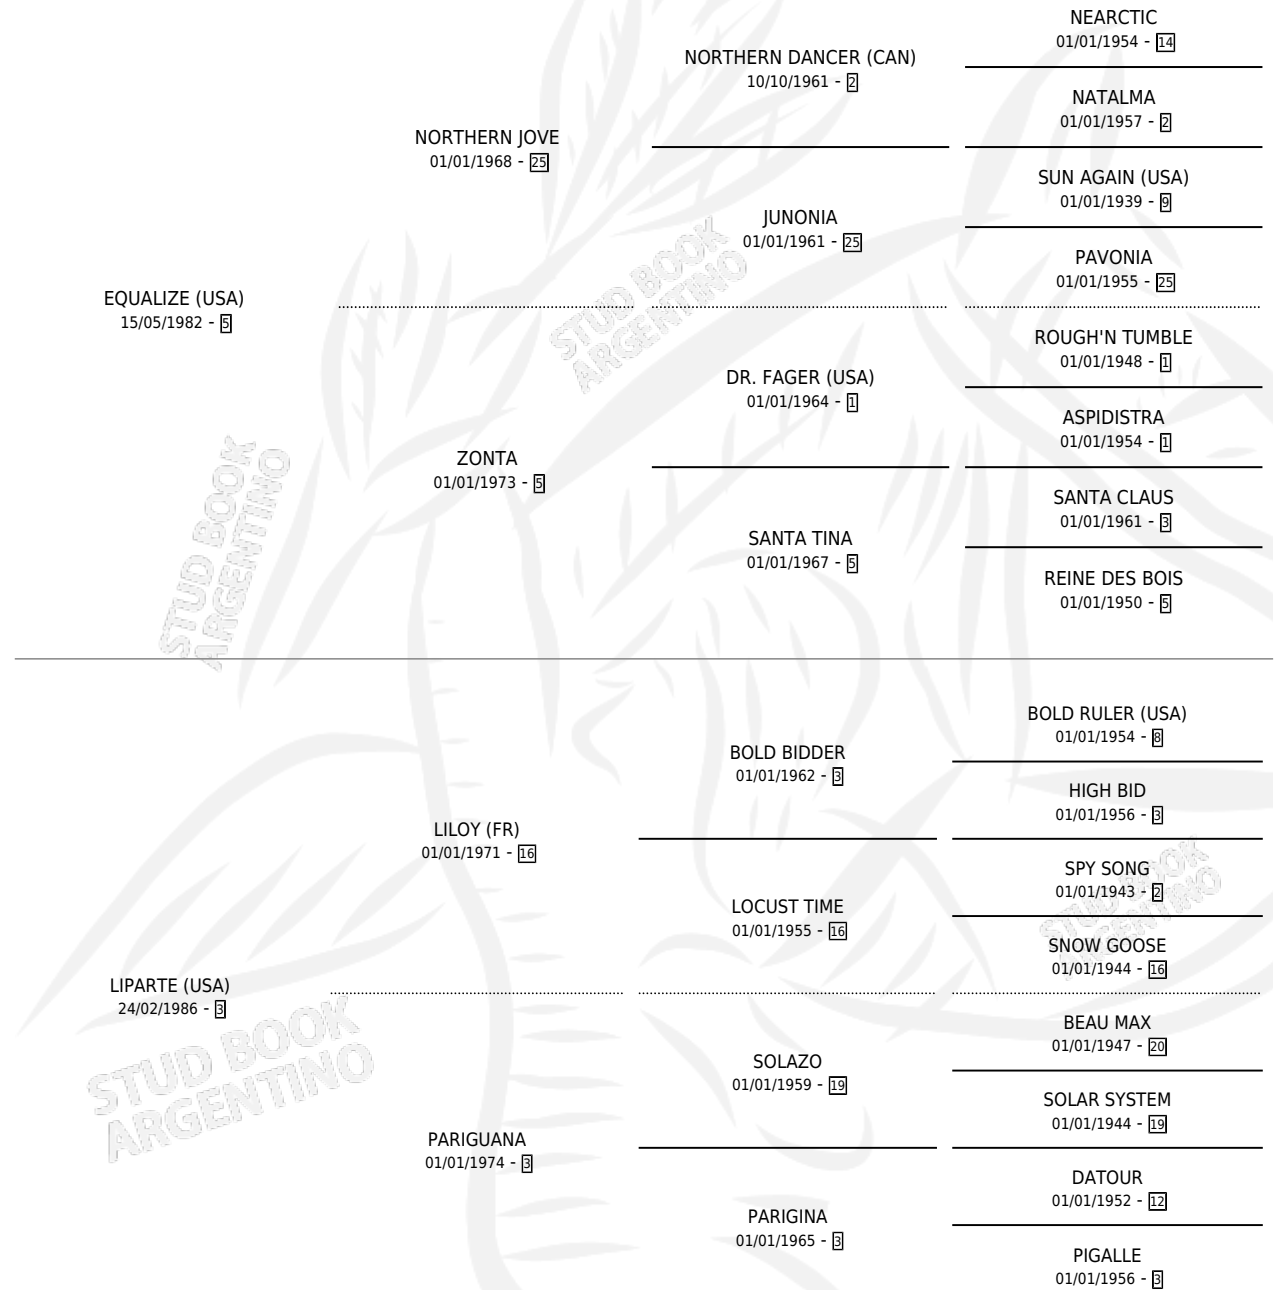

MAIGRET

por **EQUALIZE (USA)** y **LIPARTE (USA)** por **LILOY (FR)**

Argentina · Macho · Tordillo · SP · 22/09/1993
Familia 3-h · Volumen 35

ESTADO

TIPIFICACIÓN SANGUÍNEA	X
TIPIFICACIÓN POR ADN	X
PASAPORTE	X
IDENTIFICACIÓN POR MICROCHIP	X
REPRODUCTOR	X

Lugar de nacimiento: Abolengo

Criador: Abolengo

PEDIGREE