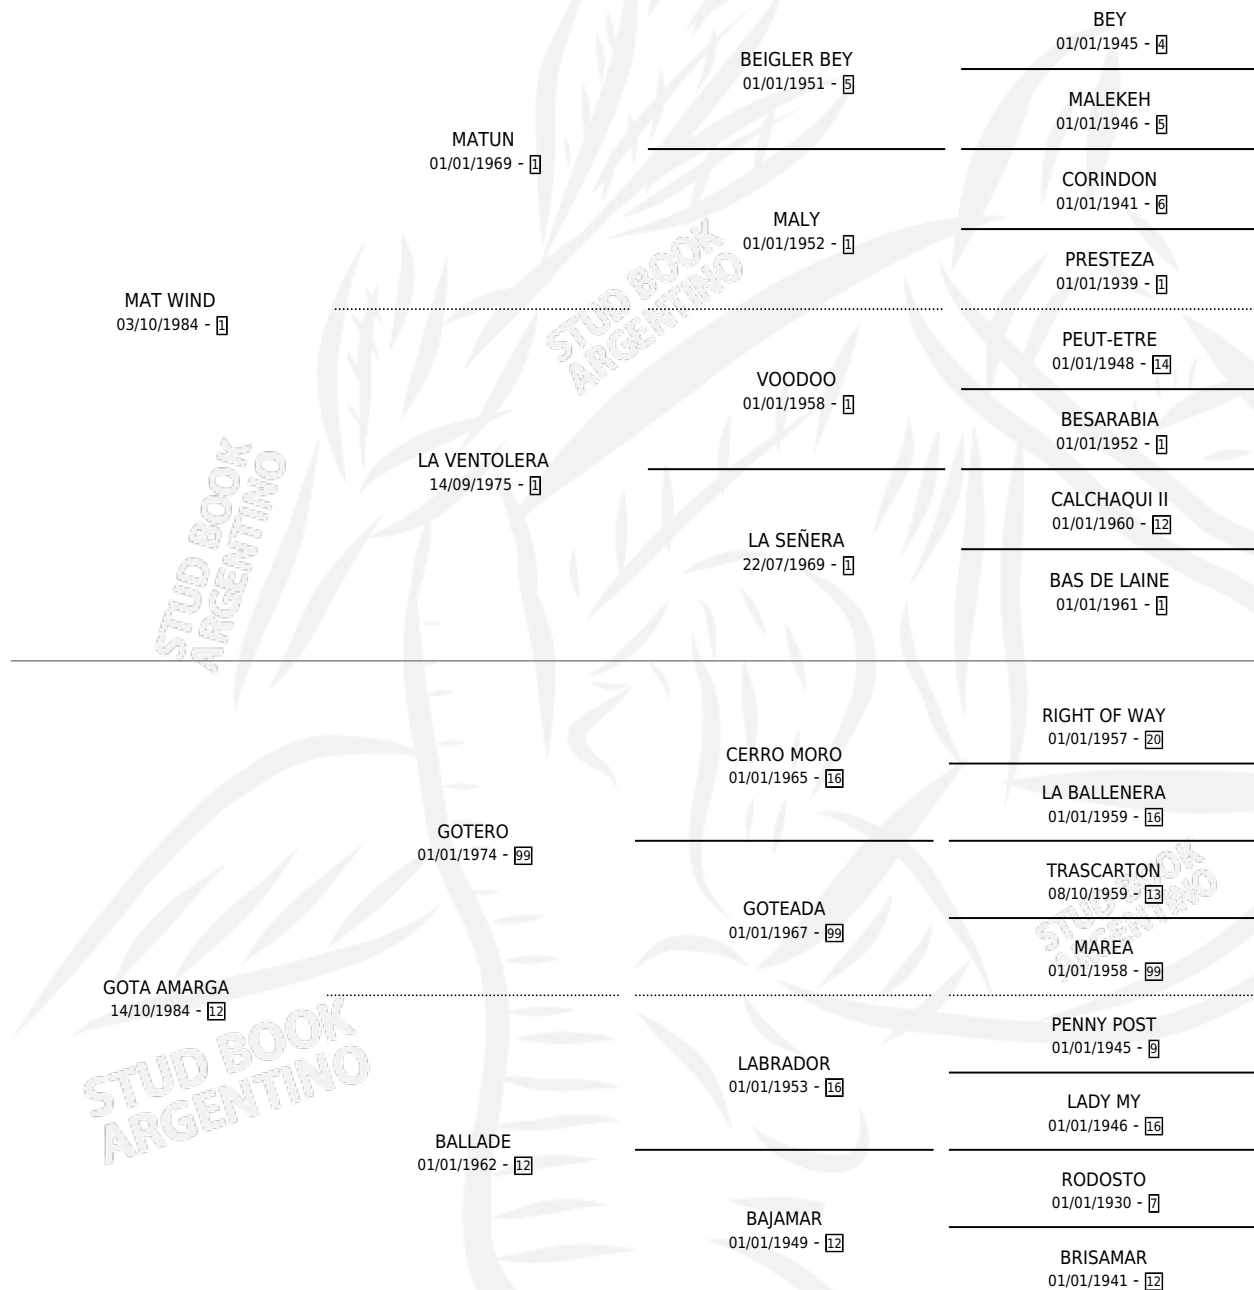

MISTER CHUCHO

por **MAT WIND** y **GOTA AMARGA** por **GOTERO**

Argentina · Macho · Alazan · SP · 21/09/1993
Familia 12-g · Volumen 35

ESTADO

TIPIFICACIÓN SANGUÍNEA	X
TIPIFICACIÓN POR ADN	X
PASAPORTE	X
IDENTIFICACIÓN POR MICROCHIP	X
REPRODUCTOR	X

Lugar de nacimiento: El Alazan Dorado

Criador: Sin dato

PEDIGREE

CAMPAÑA

Solo carreras oficiales de Argentina

POR EDAD

EDAD	CC	1°	2°	3°	4°	5°	NP	CLC	CLG	CLCG1	CLGG1	IMPORTE	GANANCIA / CC
2 AÑOS	1	0	0	0	0	0	1	0	0	0	0	\$0	\$0
TOTALES	1	0	0	0	0	0	1	0	0	0	0	\$0	\$0
%		0.0%	0.0%	0.0%	0.0%	0.0%	100%	0.0%	0.0%	0.0%	0.0%		