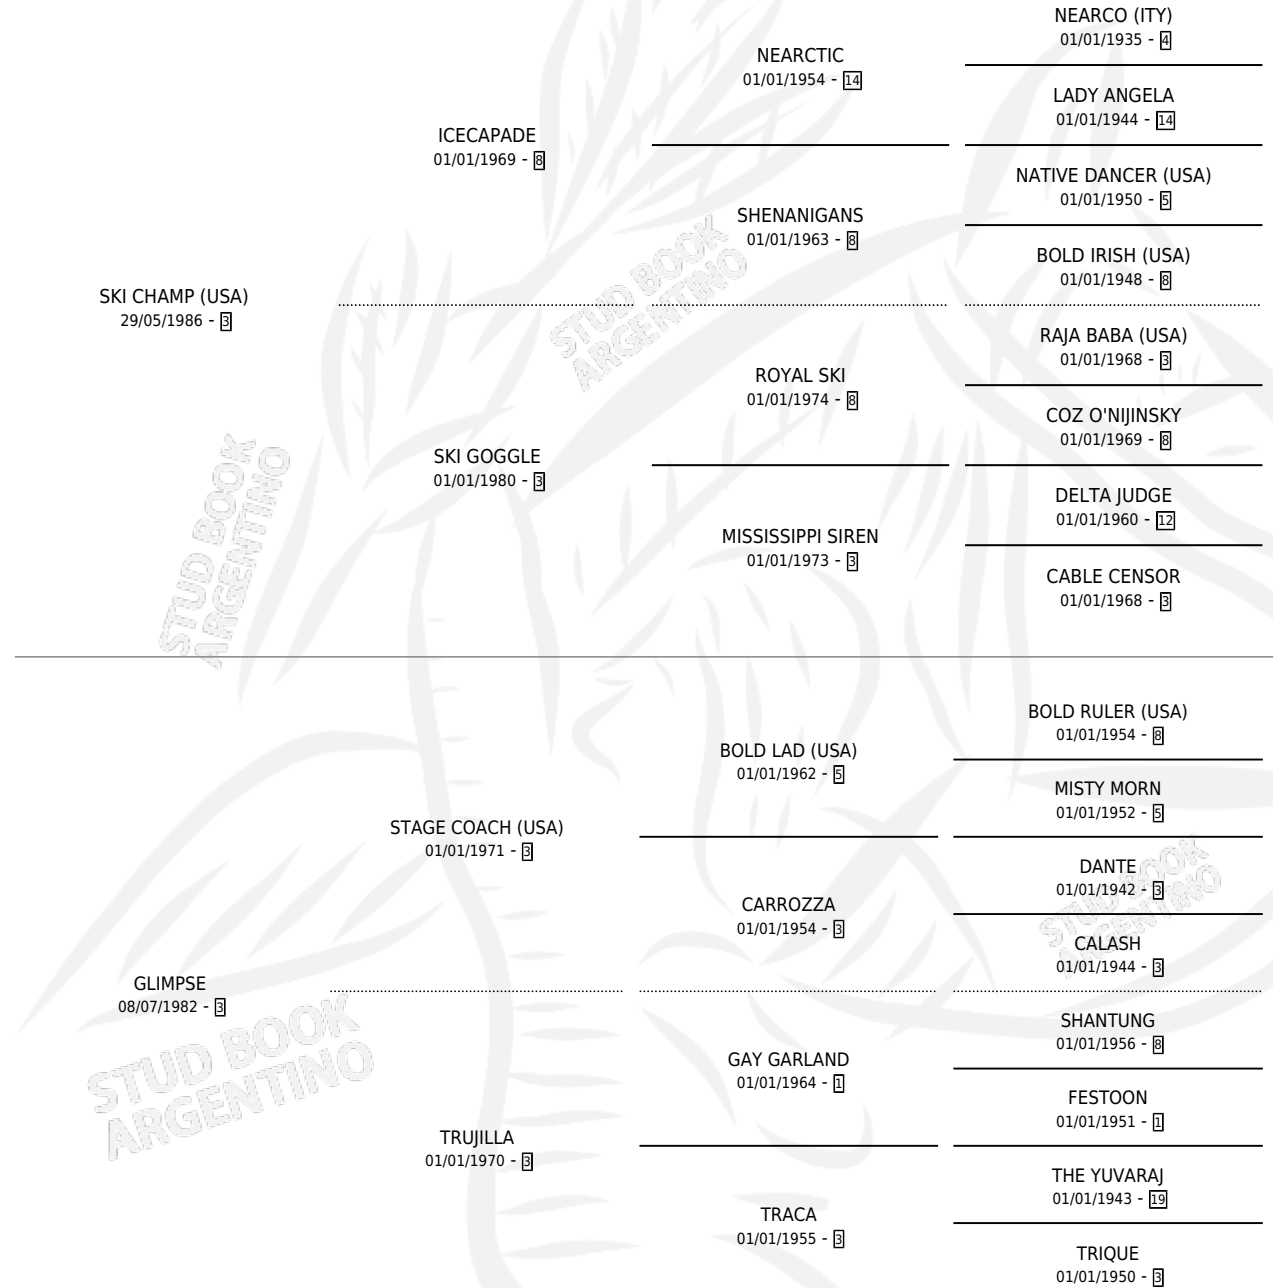

SKI TABLADA

por **SKI CHAMP (USA)** y **GLIMPSE** por **STAGE COACH (USA)**

Argentina · Hembra · Zaino · SP · 08/10/1993
Familia 3-n · Volumen 35

ESTADO

TIPIFICACIÓN SANGUÍNEA	✓
TIPIFICACIÓN POR ADN	✓
PASAPORTE	X
IDENTIFICACIÓN POR MICROCHIP	X
REPRODUCTOR	✓

Lugar de nacimiento: El Alfalar

Criador: El Alfalar

~

HIJOS

	MACHOS	HEMBRAS
12 NACIERON	3	9
8 CORRIERON	2	6
4 GANARON	0	4
0 GANADORES CL	0 GANADORES GR	0 GANADORES G1

PEDIGREE

**S**cumentos **12** / Efectividad **75.00%**

PADRILLO	PRODUCTO	CRIADOR	1ER SERVICIO	ÚLTIMO SERVICIO
QUICK CALL	∅		22/10/2016	27/11/2016
SKI TABLADA				
BLACK SHOT (USA)	VASCO ENCANTADO (M Z, 24/10/2013)	ROLDAN OSCAR ALBERTO	10/11/2012	10/11/2012
SAN KRICO	VASCO TRAVIESO (M Z, 06/09/2012)	ROLDAN OSCAR ALBERTO	27/09/2011	27/09/2011
ICE HORSE	VASCA GLORIOSA (H A, 01/09/2011)	ROLDAN OSCAR ALBERTO	02/10/2010	04/10/2010
PAINTER	∅		15/11/2009	15/11/2009
PAINTER	PA' ESQUIAR (H Z, 11/10/2009) •MURIÓ EL 30/10/2018•	USASTI	01/11/2008	01/11/2008
PAINTER	PA LA NIEVE (H Z, 24/10/2008) •MURIÓ EL 13/11/2008•	USASTI	30/10/2007	30/10/2007
BRANCUSI (USA)	BRAN SKY (H Z, 30/09/2007)	USASTI	18/10/2006	18/10/2006
EQUAL STRIPES	∅		11/09/2005	04/10/2005
DIAMONT BLACK	∅		28/10/2004	28/10/2004
ENGRILLADO	BASKA CHAPELCO (H ZN, 23/09/2004)	USASTI	18/10/2003	18/10/2003
CATSKILL (USA)	GATA SKI CHAMP (H Z, 07/10/2003)	USASTI	04/11/2002	06/11/2002
ENGRILLADO	BASKO SKYADOR (M A, 31/07/2002)	USASTI	14/08/2001	14/08/2001
CATSKILL (USA)	GATA SKY CHAMP (H Z, 28/10/2000) •MURIÓ EL 10/04/2010•	USASTI	31/10/1999	27/11/1999
ENGRILLADO	BASKA EMILIA (H A, 09/09/1999)	USASTI	08/10/1998	08/10/1998
TEMPRANERO (CHI)	GRAN SKIADORA (H Z, 30/09/1998)	USASTI	16/09/1997	18/10/1997