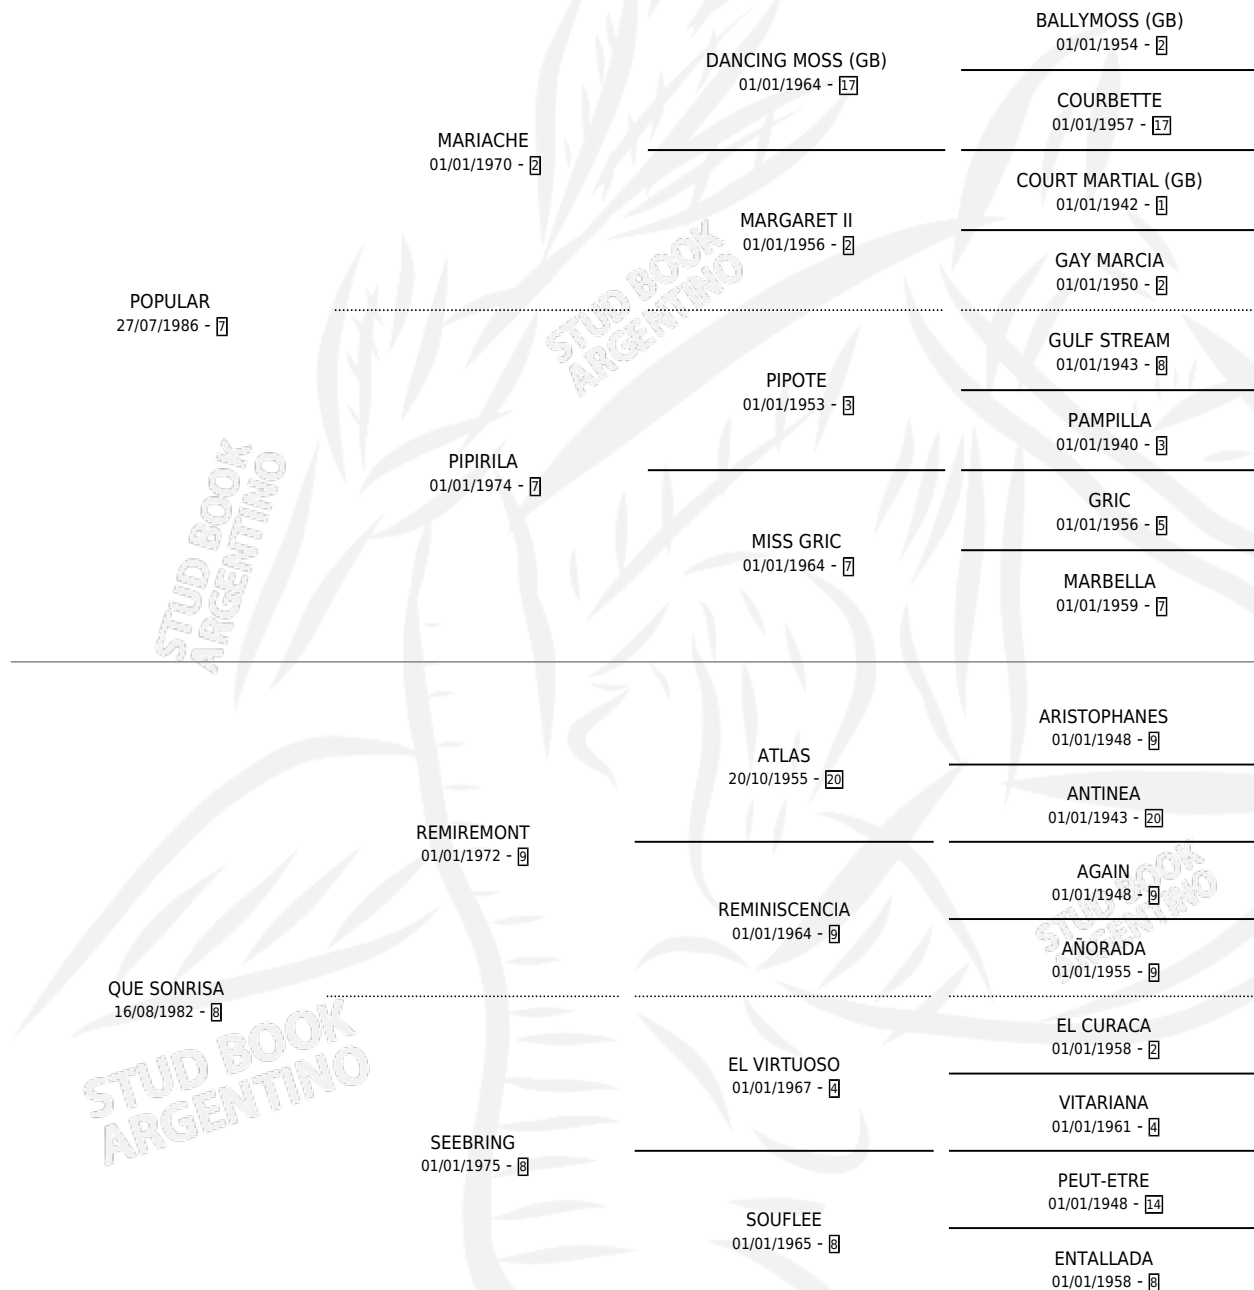

POR SONRISA

por POPULAR y QUE SONRISA por REMIREMONT

Argentina · Hembra · Tordillo · SP · 15/09/1993
Familia 8-j · Volumen 35

ESTADO

TIPIFICACIÓN SANGUÍNEA	✓
TIPIFICACIÓN POR ADN	✓
PASAPORTE	X
IDENTIFICACIÓN POR MICROCHIP	X
REPRODUCTOR	✓

Lugar de nacimiento: El Calden

Criador: El Calden

~

HIJOS

	MACHOS	HEMBRAS
6 NACIERON	2	4
3 CORRIERON	2	1
1 GANARON	1	0
0 GANADORES CL	0 GANADORES GR	0 GANADORES G1

PEDIGREE

S

cimientos 6 / Efectividad 60.00%

PADRILLO	PRODUCTO	CRIADOR	1ER SERVICIO	ÚLTIMO SERVICIO
DALI FITZ	∅		20/09/2006	23/09/2006
DALE RISA	DALE RISA (H T, 30/08/2006)	EL CALDEN	12/09/2005	21/09/2005
DALI FITZ	∅		17/10/2004	22/10/2004
DALI FITZ	∅		01/11/2003	04/11/2003
DALI FITZ	PORT LLIGAT (H Z, 24/10/2003)	EL CALDEN	01/10/2002	24/11/2002
DALI FITZ	POR ARTE (M T, 23/09/2002)	EL CALDEN	10/10/2001	12/10/2001
HALO SUNSHINE (USA)	SMILE HALO (M T, 25/08/2001)	EL CALDEN	16/09/2000	16/09/2000
EL RESCATE	∅		03/10/1999	03/10/1999
EL RESCATE	JAFFNA (H T, 23/09/1999)	EL CALDEN	28/09/1998	25/10/1998
EL RESCATE	RACIONADA (H Z, 18/08/1998)	EL CALDEN	22/08/1997	24/08/1997