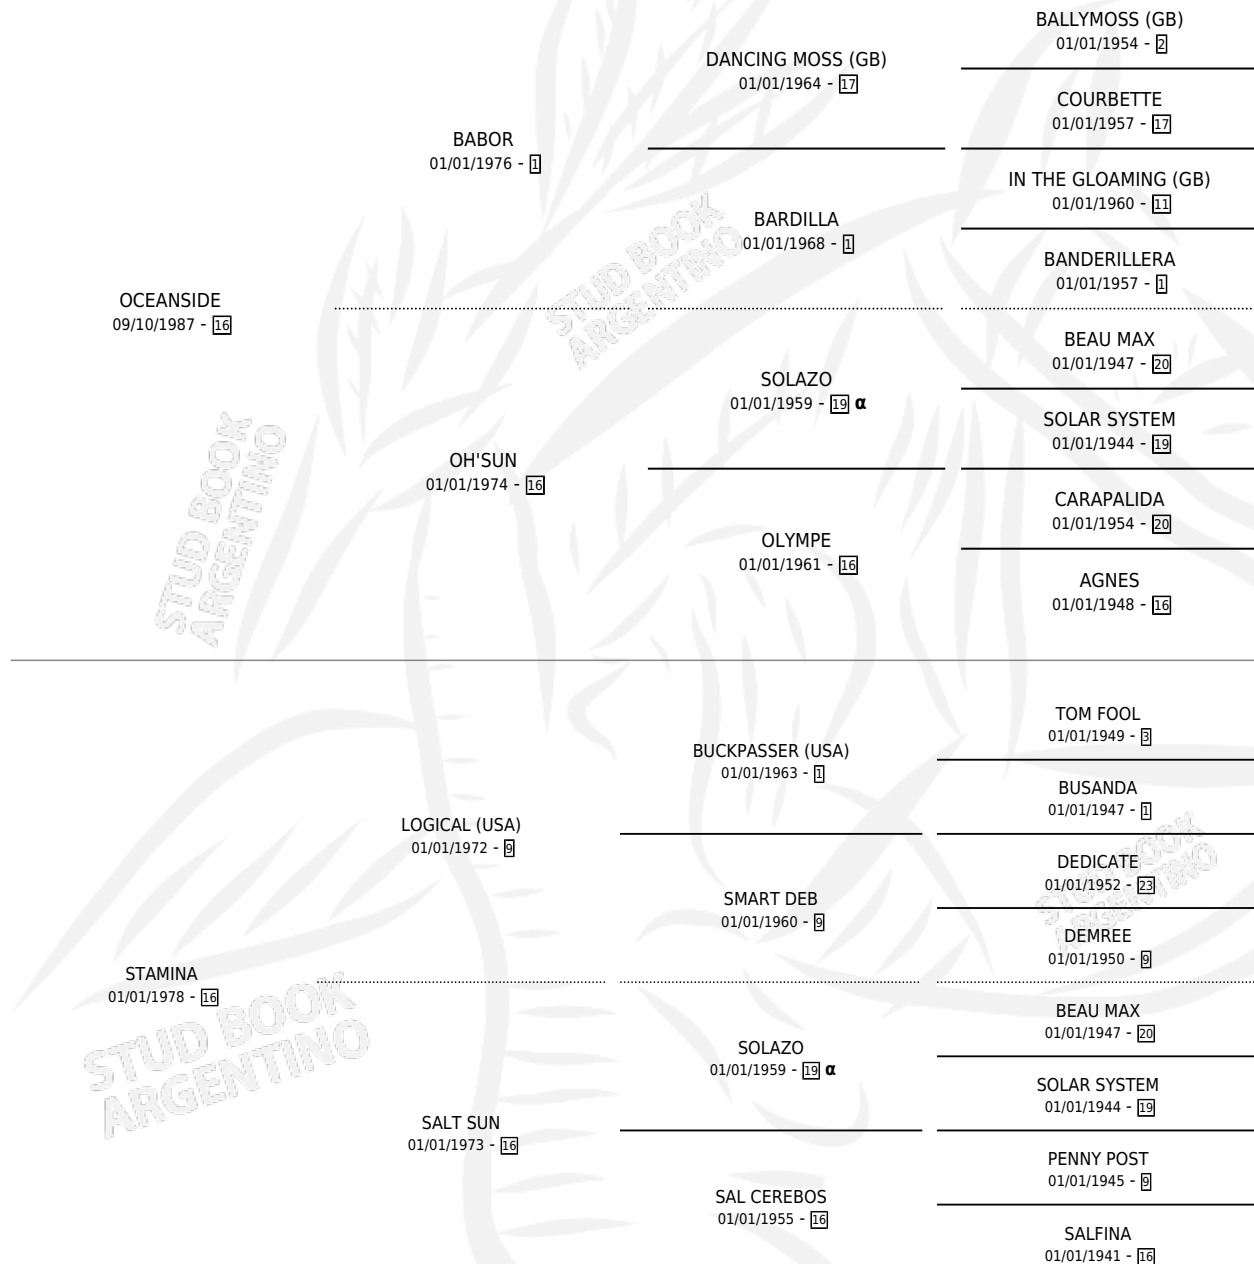

STIGMA

por OCEANSIDE y STAMINA por LOGICAL (USA)

Argentina · Hembra · Zaino · SP · 10/09/1993
Familia 16-e · Volumen 35

ESTADO

TIPIFICACIÓN SANGUÍNEA	X
TIPIFICACIÓN POR ADN	X
PASAPORTE	X
IDENTIFICACIÓN POR MICROCHIP	X
REPRODUCTOR	✓

Lugar de nacimiento: La Quebrada

Criador: La Quebrada

PEDIGREE

INBREEDING : α

CAMPAÑA

Solo carreras oficiales de Argentina

POR EDAD

EDAD	CC	1°	2°	3°	4°	5°	NP	CLC	CLG	CLCG1	CLGG1	IMPORTE	GANANCIA / CC
4 AÑOS	13	3	3	2	4	0	1	0	0	0	0	\$22,649	\$1,742
5 AÑOS	2	1	0	0	0	0	1	0	0	0	0	\$5,000	\$2,500
TOTALES	15	4	3	2	4	0	2	0	0	0	0	\$27,649	\$1,843
%		26.7%	20.0%	13.3%	26.7%	0.0%	13.3%	0.0%	0.0%	0.0%	0.0%		

Ganadora de 4 carreras en San Isidro y Palermo - \$27,649, a los 4 y 5 años.

POR DISTANCIA

HIPODROMO	CC	1°	2°	3°	4°	5°	NP	CLC	CLG	CLCG1	CLGG1	IMPORTE
PALERMO	7	2	1	1	2	0	1	0	0	0	0	\$12,967
1000 MTS	7	2	1	1	2	0	1	0	0	0	0	\$12,967
SAN ISIDRO	8	2	2	1	2	0	1	0	0	0	0	\$14,682
1000 MTS	8	2	2	1	2	0	1	0	0	0	0	\$14,682