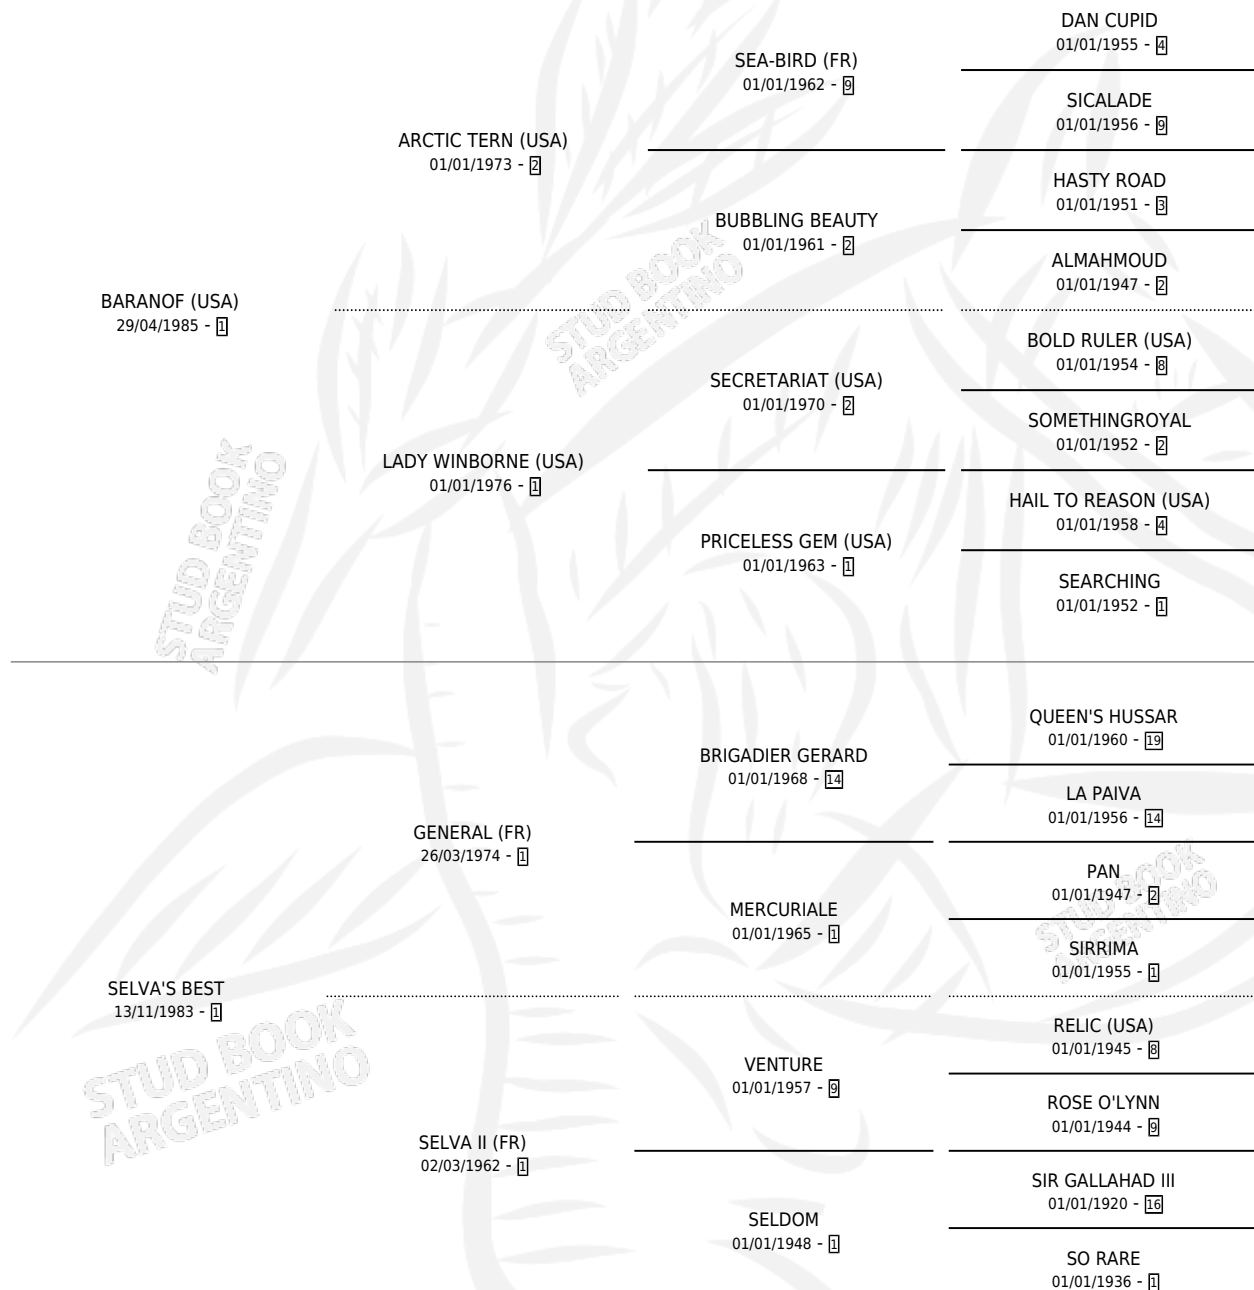

Lugar de nacimiento: San Francisco De Pilar

Criador: San Francisco De Pilar

~

HIJOS

	MACHOS	HEMBRAS
2 NACIERON	1	1
1 CORRIERON	1	0
1 GANARON	1	0
0 GANADORES CL	0 GANADORES GR	0 GANADORES G1

PEDIGREE

EXPORTACIÓN / IMPORTACIÓN

FECHA	MOVIMIENTO	PAÍS
12/02/2001	EXPORTADO	URUGUAY

~

CAMPAÑA

Solo carreras oficiales de Argentina

POR EDAD

EDAD	CC	1°	2°	3°	4°	5°	NP	CLC	CLG	CLCG1	CLGG1	IMPORTE	GANANCIA / CC
3 AÑOS	6	1	2	1	0	0	2	0	0	0	0	\$9,780	\$1,630
4 AÑOS	1	0	0	0	0	0	1	0	0	0	0	\$0	\$0
TOTALES	7	1	2	1	0	0	3	0	0	0	0	\$9,780	\$1,397
%		14.3%	28.6%	14.3%	0.0%	0.0%	42.9%	0.0%	0.0%	0.0%	0.0%		