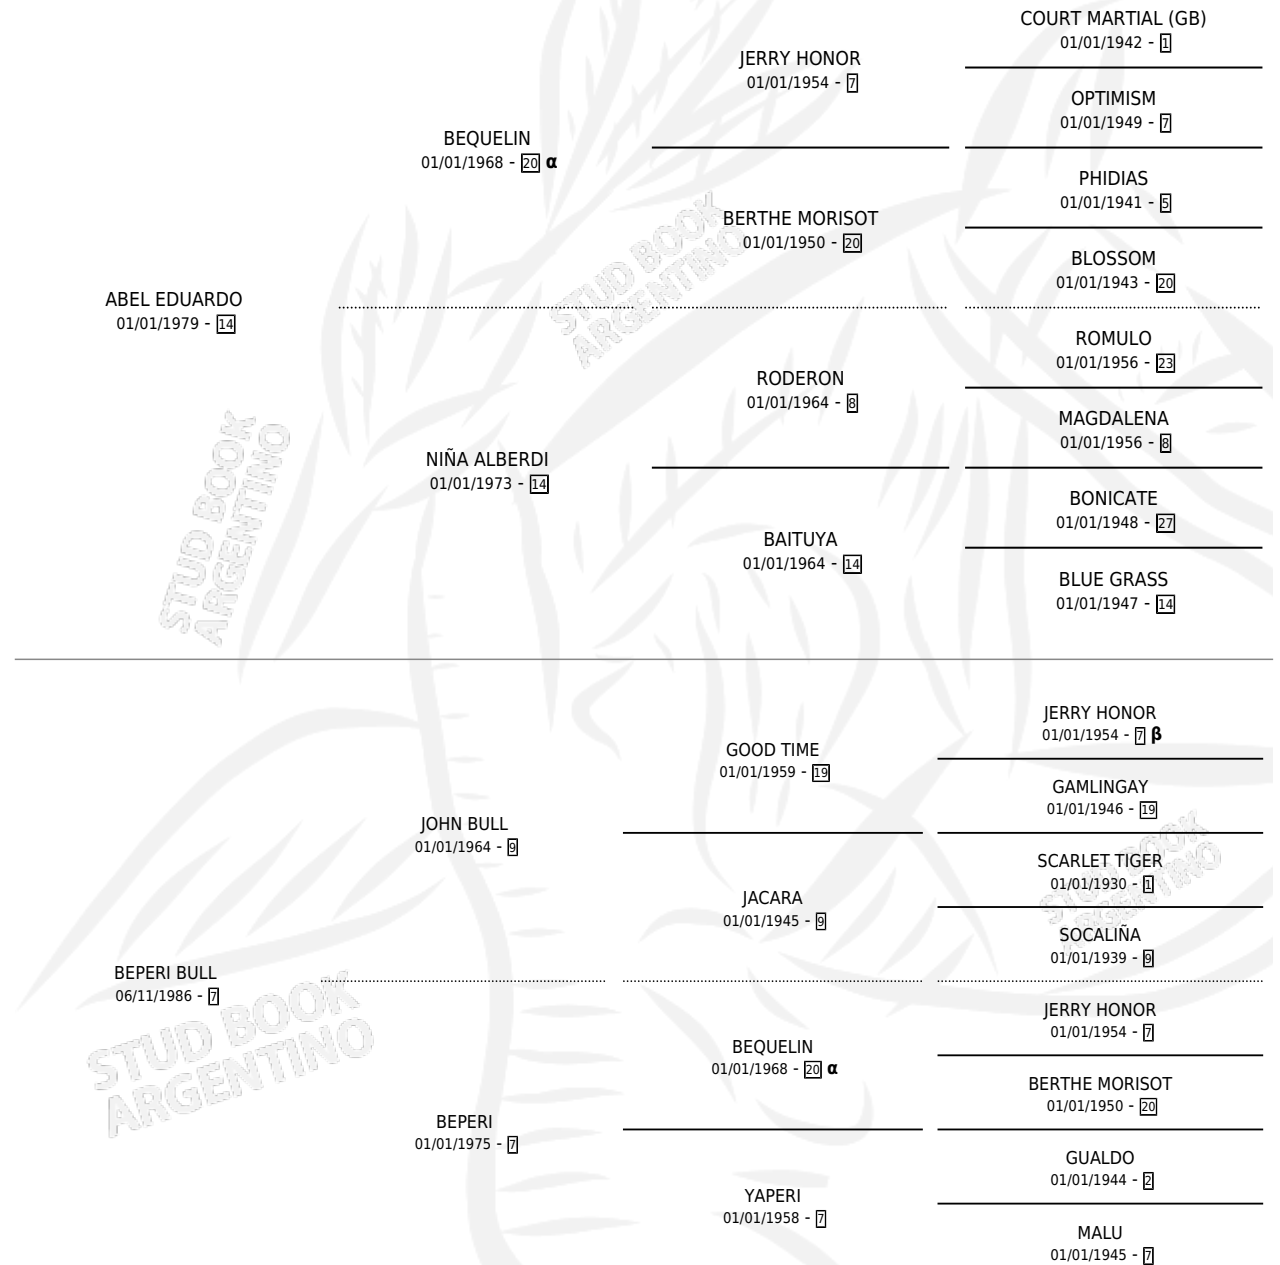

ABEL BULL

por ABEL EDUARDO y BEPERI BULL por JOHN BULL

Argentina · Macho · Tordillo · SP · 19/09/1993
Familia 7-d · Volumen 35

ESTADO

TIPIFICACIÓN SANGUÍNEA	X
TIPIFICACIÓN POR ADN	X
PASAPORTE	X
IDENTIFICACIÓN POR MICROCHIP	X
REPRODUCTOR	X

Lugar de nacimiento: Don Simon

Criador: Don Simon

PEDIGREE

INBREEDING : α, β

ABEL BULL

Datos oficiales del Stud Book Argentino

Documento generado el 09/05/2026

studbook.org.ar