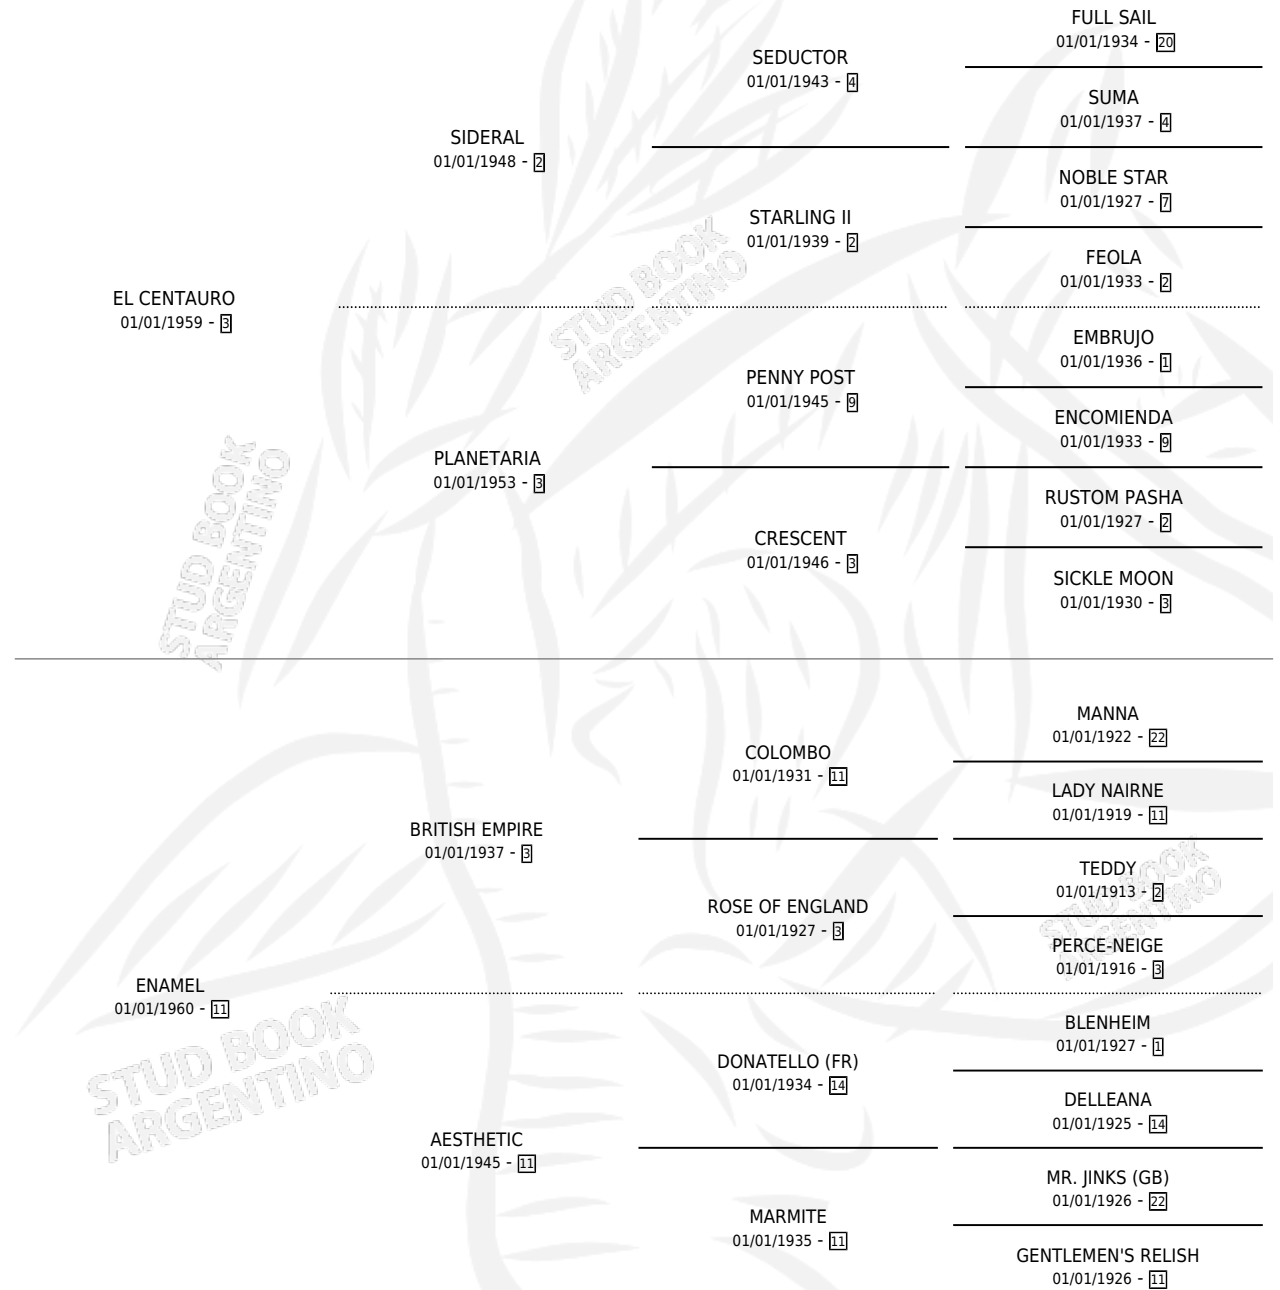

EMBERT

por **EL CENTAURO** y **ENAMEL** por **BRITISH EMPIRE**

Argentina · Macho · Zaino · SP · 01/01/1971
Familia 11-a · Volumen 27

ESTADO

TIPIFICACIÓN SANGUÍNEA	X
TIPIFICACIÓN POR ADN	X
PASAPORTE	X
IDENTIFICACIÓN POR MICROCHIP	X
REPRODUCTOR	✓

Lugar de nacimiento: Campo particular

Criador: Sin dato

~

HIJOS

	MACHOS	HEMBRAS
17 NACIERON	6	11

SIN ACTUACIONES

PEDIGREE