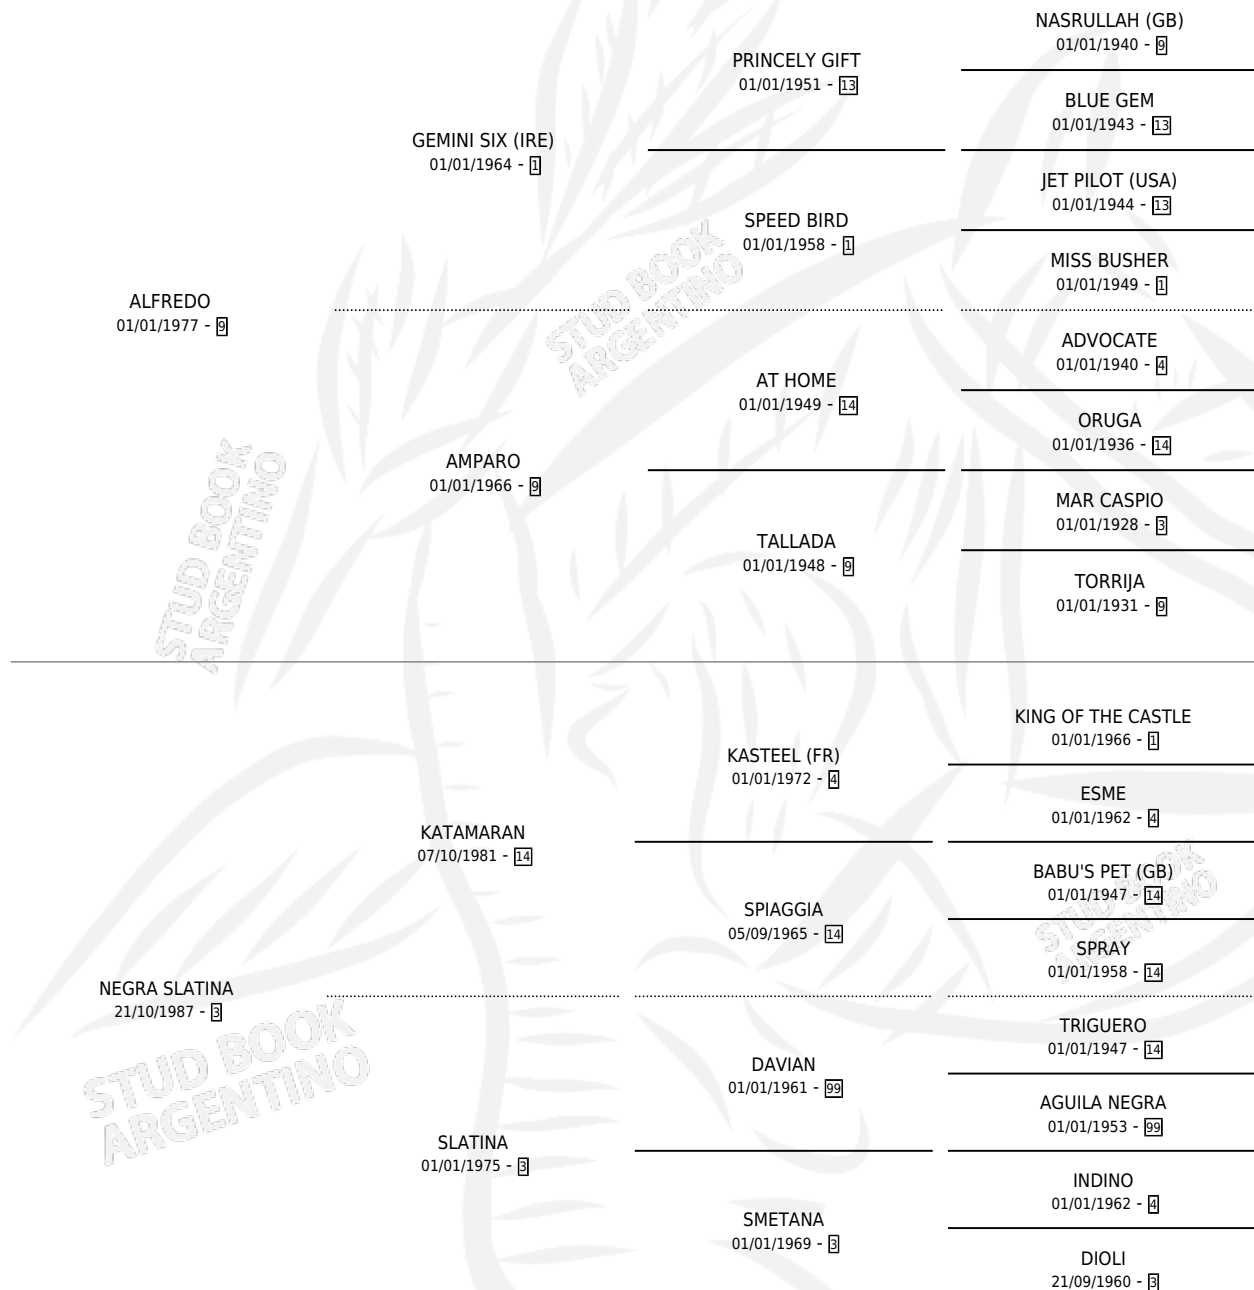

NEGRA TINA

por ALFREDO y NEGRA SLATINA por KATAMARAN

Argentina · Hembra · Zaino · SP · 14/09/1993
Familia 3-a · Volumen 35

ESTADO

TIPIFICACIÓN SANGUÍNEA	✓
TIPIFICACIÓN POR ADN	✓
PASAPORTE	X
IDENTIFICACIÓN POR MICROCHIP	X
REPRODUCTOR	✓

Lugar de nacimiento: Don Viyo

Criador: Don Viyo

~

HIJOS

	MACHOS	HEMBRAS
2 NACIERON	1	1

SIN ACTUACIONES

PEDIGREE

S

cimientos 2 / Efectividad 20.00%

PADRILLO	PRODUCTO	CRIADOR	1ER SERVICIO	ÚLTIMO SERVICIO
COZZENE'S HALO	Ø		12/09/2012	18/09/2012
NEGRA TINA	Ø		20/09/2011	24/09/2011
Datos oficiales del Stud Book Argentino	Ø		23/10/2010	28/10/2010
studbook.org.ar	Ø		20/10/2009	28/10/2009
COZZENE'S HALO	GREGORIANA (H ZT, 20/10/2009)	DON VIYO	26/09/2008	20/10/2008
COZZENE'S HALO	Ø		10/09/2007	13/09/2007
COZZENE'S HALO	Ø		30/09/2006	04/10/2006
COZZENE'S HALO	Ø		08/09/2005	19/09/2005
COZZENE'S HALO	EL GRAN TOTO (M T, 31/08/2005)	DON VIYO	13/09/2004	15/09/2004
BREAKTIME	Ø		10/11/2002	12/11/2002