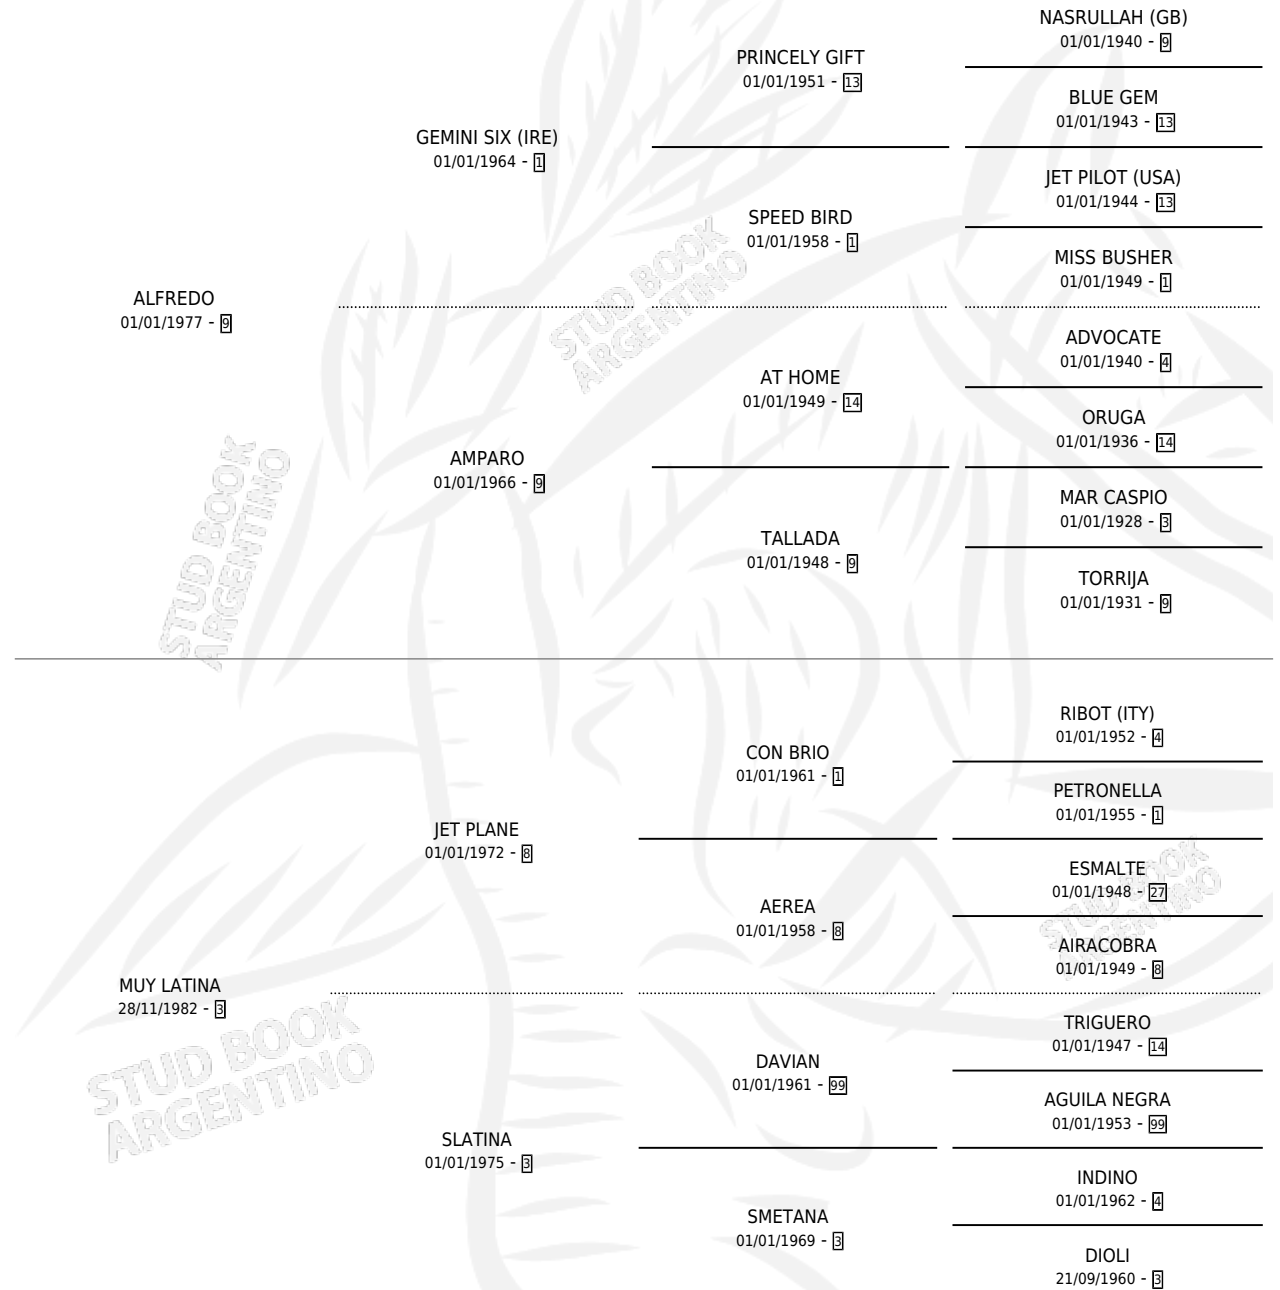

ALFREDINO

por ALFREDO y MUY LATINA por JET PLANE

Argentina · Macho · Alazan · SP · 04/10/1993
Familia 3-a · Volumen 35

ESTADO

TIPIFICACIÓN SANGUÍNEA	X
TIPIFICACIÓN POR ADN	X
PASAPORTE	X
IDENTIFICACIÓN POR MICROCHIP	X
REPRODUCTOR	X

Lugar de nacimiento: Don Viyo

Criador: Don Viyo

PEDIGREE

CAMPAÑA

Solo carreras oficiales de Argentina

POR EDAD

EDAD	CC	1°	2°	3°	4°	5°	NP	CLC	CLG	CLCG1	CLGG1	IMPORTE	GANANCIA / CC
4 AÑOS	1	0	0	0	0	0	1	0	0	0	0	\$0	\$0
6 AÑOS	1	0	0	0	0	0	1	0	0	0	0	\$0	\$0
TOTALES	2	0	0	0	0	0	2	0	0	0	0	\$0	\$0
%		0.0%	0.0%	0.0%	0.0%	0.0%	100%	0.0%	0.0%	0.0%	0.0%		