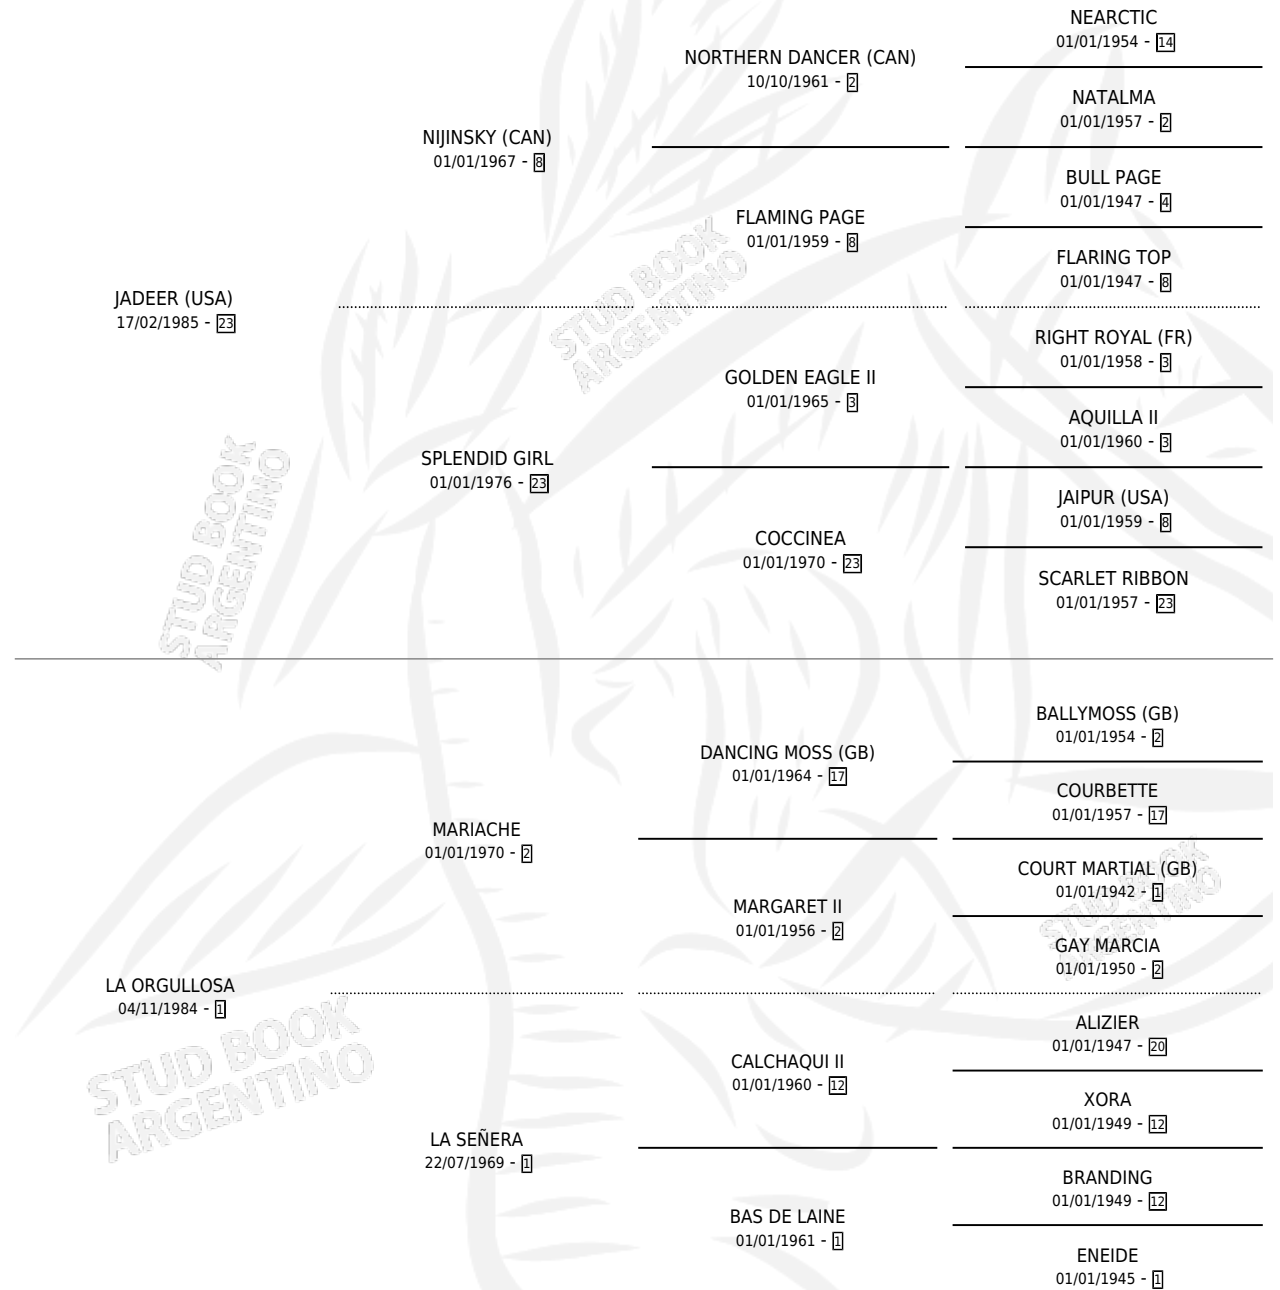

JARIACHE

por JADEER (USA) y LA ORGULLOSA por MARIACHE

Argentina · Hembra · Alazan · SP · 09/10/1993
Familia 1-I · Volumen 35

ESTADO

TIPIFICACIÓN SANGUÍNEA	X
TIPIFICACIÓN POR ADN	X
PASAPORTE	X
IDENTIFICACIÓN POR MICROCHIP	X
REPRODUCTOR	X

Lugar de nacimiento: Cumeneyen
Criador: Di Nucci Sebastian Manuel

PEDIGREE