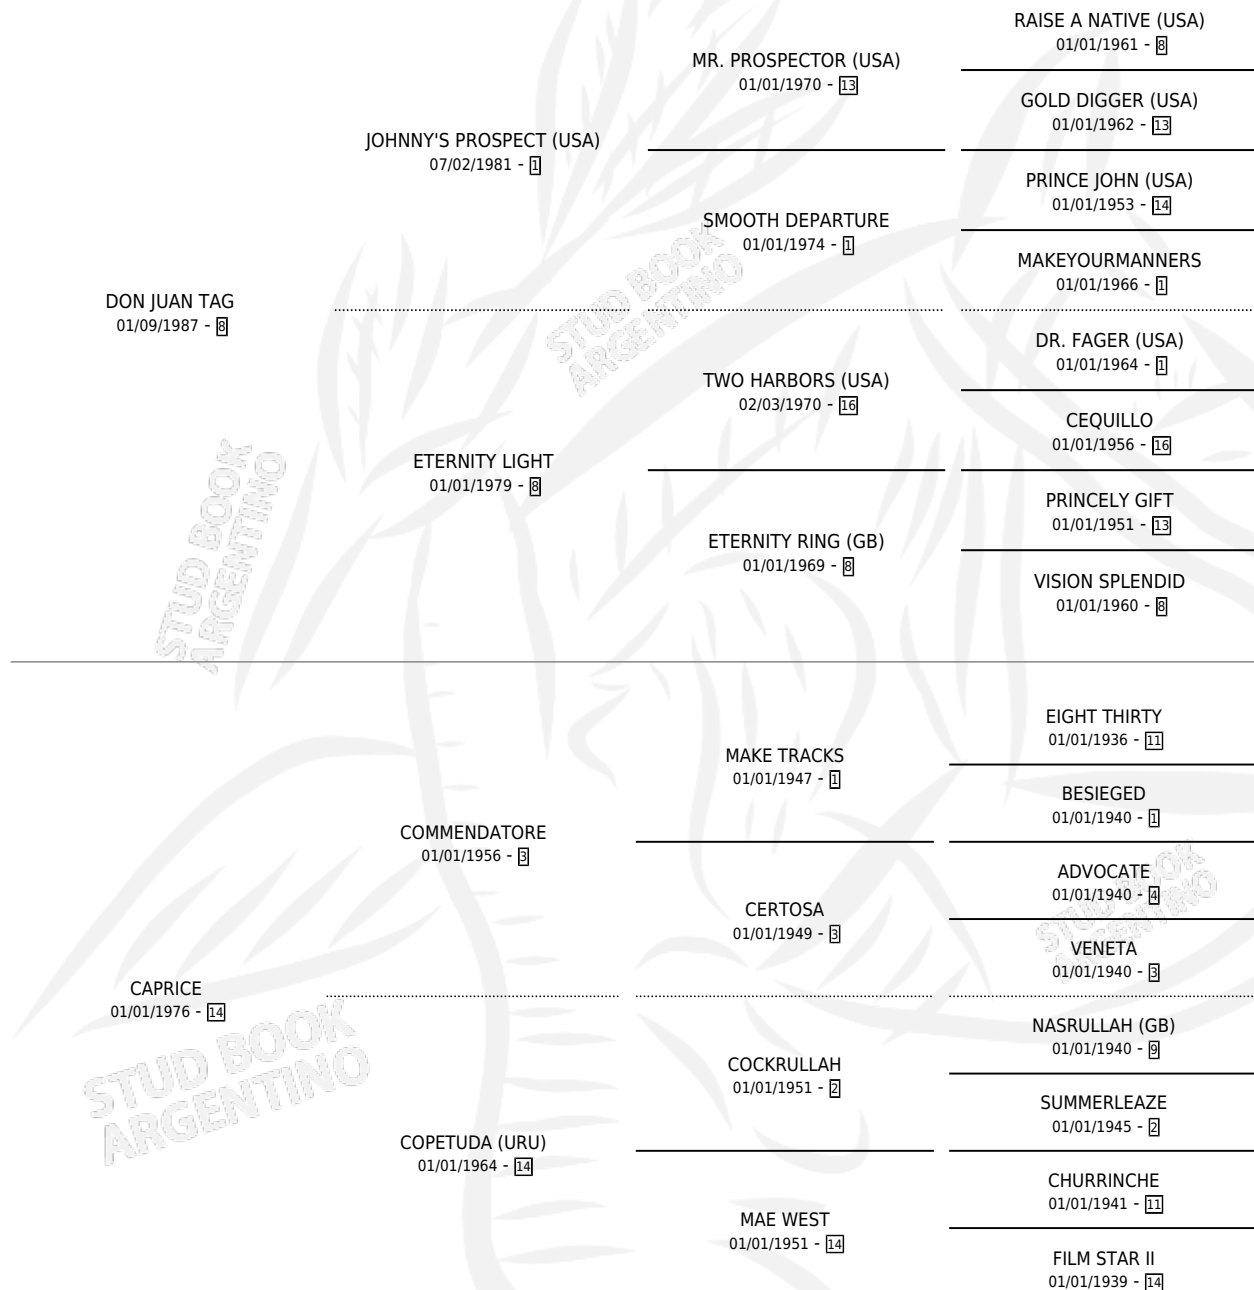

GRINGA DE CAPRI

por DON JUAN TAG y CAPRICE por COMMENDATORE

Argentina · Hembra · Zaino · SP · 08/10/1993
Familia 14-b · Volumen 35

ESTADO

TIPIFICACIÓN SANGUÍNEA	✓
TIPIFICACIÓN POR ADN	X
PASAPORTE	X
IDENTIFICACIÓN POR MICROCHIP	X
REPRODUCTOR	✓

Lugar de nacimiento: Campo particular

Criador: Sin dato

~

HIJOS

	MACHOS	HEMBRAS
1 NACIERON	1	0
SIN ACTUACIONES		

PEDIGREE

CAMPAÑA

Solo carreras oficiales de Argentina